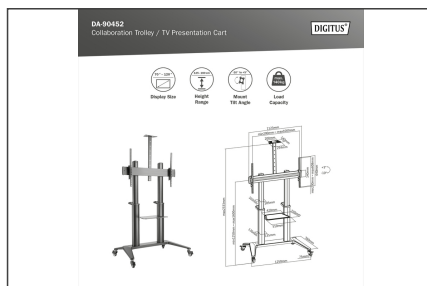

More images: