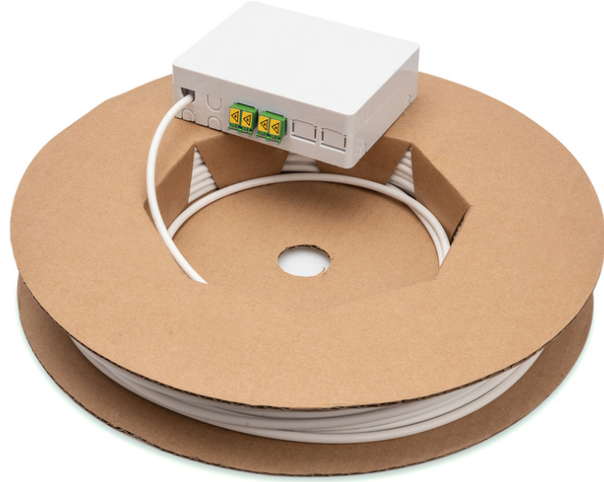

# DIGITUS Fttx Kurulum kiti, hazır, 4 fiber, LC/APC fiş, uzunluk 50m

DN-948050

EAN 4016032487098

## Fttx - Kurulum kiti, 4 çekirdek, LC fiş 50 m, APC, NE4

Fiber optik ağların evlere kadar genişletilmesiyle ilgili artan talep, bu ağların kolay ve verimli bir şekilde kurulmasını sağlayan ürünlere ihtiyaç duyulmasına neden olmuştur. Digitus FTTH kurulum kiti, fiber optik ağların evde kolayca genişletilmesi ve tamamlanması için sunulan bir çözümdür. Kurulumun kolaylığı ürünün gerekli tüm bileşenlerle teslim edilmesinden kaynaklanır, böylece kurulum için bileşenlerin tek tek aranması gerekliliği ortadan kalkar. Bağlantı soketi belirlenen yere monte edilebilir ve LC/APC fişi dahil olduğundan router'a kolaylıkla bağlanabilir. Entegre fiber optik drop kablosu, binada fiber optik ağ için giriş noktası olarak monte edilmiş transfer noktasına bağlantı için çekilebilir. Fiber optik bağlantıların sayısını ölçeklendirme koşullarını yerine getirmek için ek bağlantılar ve ekleme olanakları sunar.

**Tek taraflı hazır fiber optik tesisat kablosu ile kompakt FTTH kiti, ağ seviyesi 4 için evlerde yüksek hızlı fiber optik bağlantıların kurulumu için idealdir. Fiber optik tesisat kablosu karton makaradadır ve pigtail kablolar bağlantı soketine monte edilmiş ve bağlantıya hazır durumdadır.**

- FTTH bağlantı soketleri:
- FTTH uygulamaları için bağlantı soketleri

- 2x LC-APC Duplex fiber optik kaplin, kapaklı
- Kaplinin kapağı lazerden ve tozdan korur
- Adaptör tipi: LC/APC Duplex
- Adaptör sayısı: 4 adet
- Ölçüler (Y\*G\*D): 100 \* 80 \* 30mm
- Renk: Beyaz
- Ağırlık: 75 g
- Çalışma sıcaklığı: -40 - + 65 C
- Malzeme: ABS
- FTTH Drop kablosu:
- 4 fiber 9/125µm G.657A2 optimum bükülme
- 900µm tampon, kolayca çıkarılabilir
- Aramid yük azaltma
- LSOH dış kaplama, beyaz renk
- Kablo yapısı: I/A-V(Q(ZN)H
- Kısa süreli mukavemet: 200 N
- Çalışma sıcaklığı: 0 - +70C