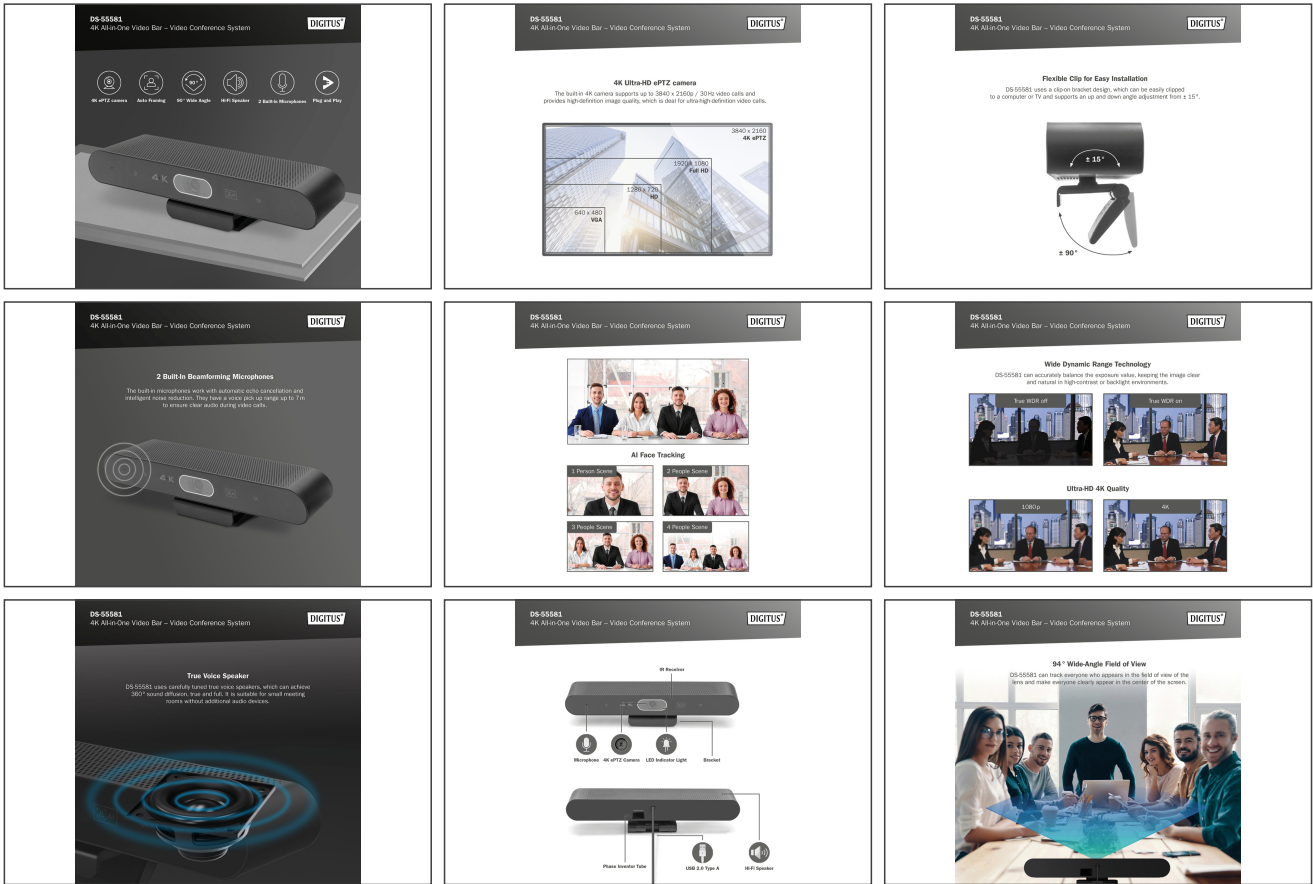

More images:

Safety notes

- Observe todas las advertencias e instrucciones del aparato.
- No exponga el aparato a la lluvia, humedad, vapores o líquidos.
- No introduzca ningún objeto en el aparato.
- No intente reparar el aparato ni abrir la carcasa sin autorización. Corre el riesgo de sufrir una descarga eléctrica.
- Asegure una ventilación adecuada para evitar daños por sobrecalentamiento.
- Antes de la puesta en marcha, asegúrese de que el aparato está apagado y se encuentra en un entorno seguro.
- Durante las tormentas eléctricas, pueden producirse daños en los dispositivos eléctricos conectados debido a la sobretensión causada por los rayos.
- No utilice el aparato durante tormentas eléctricas.
- Desconecte el aparato de los dispositivos eléctricos conectados durante las tormentas.
- Utilice el aparato sólo en interiores.
- Devuelva el aparato a su distribuidor para su reparación.
- El polvo, la humedad, los vapores y los productos de limpieza o disolventes fuertes pueden dañar el aparato.
- Desconecte el aparato de la red eléctrica y de los dispositivos conectados antes de limpiarlo.
- Limpie el aparato con un paño sin polvo.
- Para desconectar completamente el sistema de la fuente de alimentación, debe desenchufar la fuente de alimentación de la toma de corriente. Puede desconectar el aparato de la red eléctrica a través de la fuente de alimentación.

EU responsible person

EU based economic operator ensuring the product complies with the required regulations.

ASSMANN Electronic GmbH
Auf dem Schüffel 3
Lüdenscheid, Germany
<https://www.assmann.com>
info@assmann.com