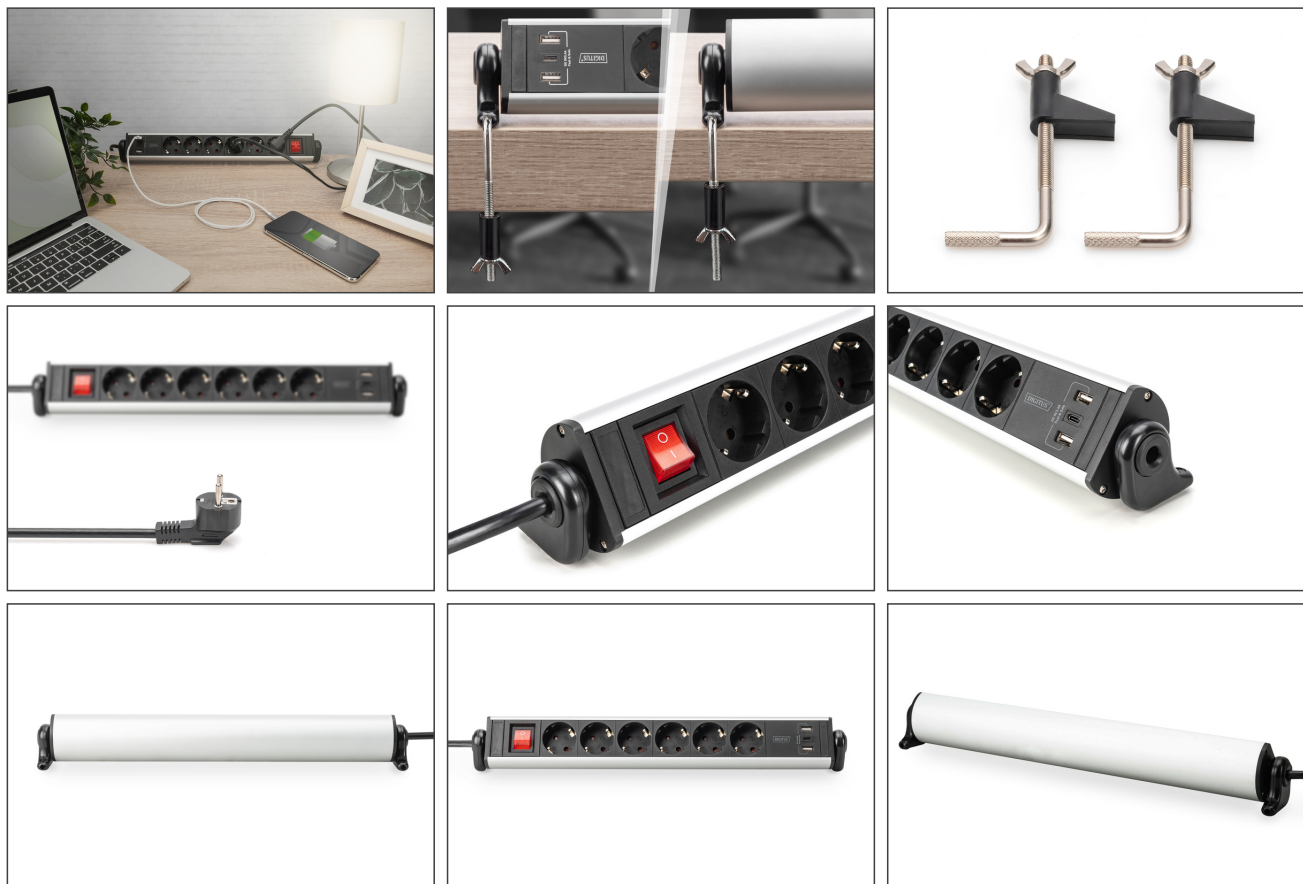

More images:

Safety notes

- Questo prodotto non è destinato all'uso non sorvegliato da parte di bambini o persone sotto la loro tutela!
- Evitare umidità o temperature superiori a quelle indicate nella scheda tecnica - Evitare umidità, polvere o vapori, solventi, gas infiammabili.
- Le prese multiple non sono progettate per l'uso permanente con carichi pesanti!
- I socket multipli non devono essere collegati in cascata (evitare di mettere insieme più socket multipli).
- Il carico massimo collegato non deve essere superato.
- Le prese multiple difettose devono essere messe immediatamente fuori servizio e smaltite in modo ecologico.
- In caso di guasto, mettere fuori servizio il prodotto e rivolgersi a un elettricista qualificato.
- Non aprire il prodotto.
- Prima di procedere alla pulizia, scollegare il prodotto dall'alimentazione. Non utilizzare detergenti aggressivi o abrasivi per la pulizia.
- L'ingresso di liquidi può provocare un cortocircuito.

EU responsible person

EU based economic operator ensuring the product complies with the required regulations.

ASSMANN Electronic GmbH
Auf dem Schüffel 3
Lüdenscheid, Germany
<https://www.assmann.com>
info@assmann.com