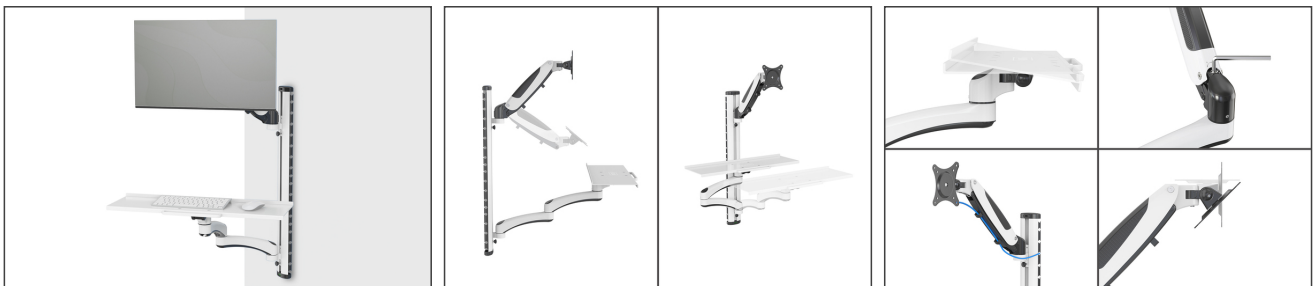

More images: