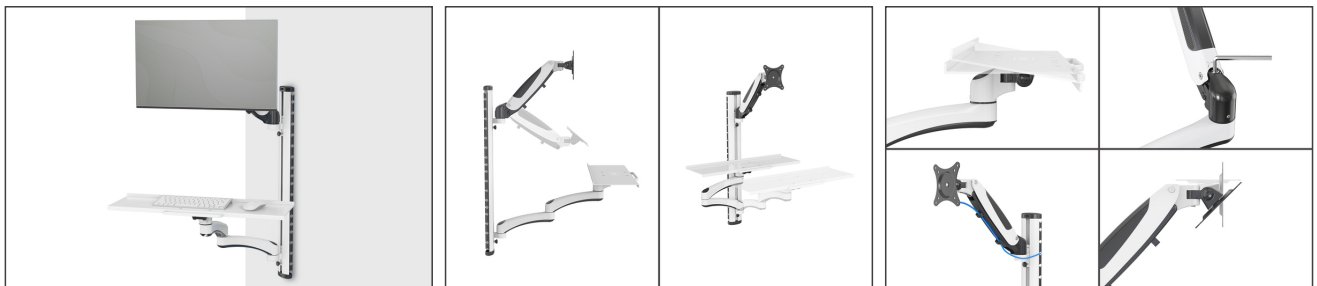

More images: