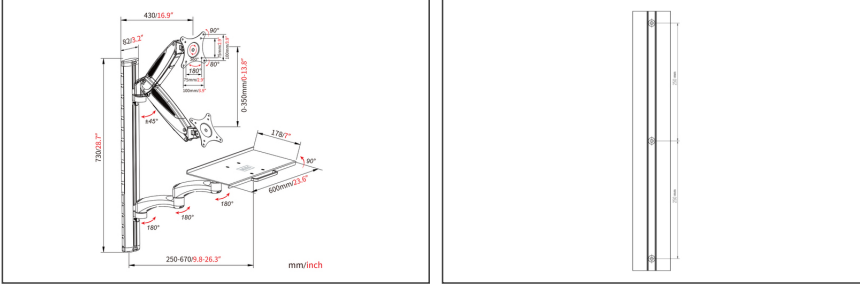

Safety notes

- Montaj ve kurulumla başlamadan önce lütfen kılavuzun tamamını okuyun. Talimatlar veya uyarılar hakkında herhangi bir sorunuz varsa lütfen yerel satıcınızla iletişime geçin.
- DİKKAT: İzin verilen ağırlığı aşan ürünlerle kullanılması hasara veya olası yaralanmalara neden olabilir.
- Braketler kurulum talimatlarına uygun olarak takılmalıdır. Yanlış montaj hasara veya yaralanmaya neden olabilir.
- Güvenlik ekipmanı ve uygun aletler kullanın. Ürün sadece uzmanlar tarafından kurulmalıdır.
- Yük taşıyan yüzeyler, cihazların ve tüm ek bileşenlerin tüm ağırlığına güvenli bir şekilde dayanabilmelidir.
- Yalnızca birlikte verilen montaj vidalarını kullanın ve VİDALARI ÇOK SIKMAYIN.
- Bu ürün, yutulması halinde boğulma tehlikesine neden olabilecek küçük parçalar içerir. Bu parçaları çocuklardan uzak tutun.
- Bu ürünü sadece iç mekanlarda kullanın. Ürünün açık havada kullanılması yaralanmalara ve hasara yol açabilir.
- ÖNEMLİ: Kurulumdan önce, lütfen alınan tüm bileşenleri bileşen listesiyle karşılaştırın. Parçalar hasarlıysa veya eksikse, yerel bayinizden yedek parça isteyin.

EU responsible person

EU based economic operator ensuring the product complies with the required regulations.

ASSMANN Electronic GmbH
Auf dem Schüffel 3
Lüdenscheid, Germany
<https://www.assmann.com>
info@assmann.com