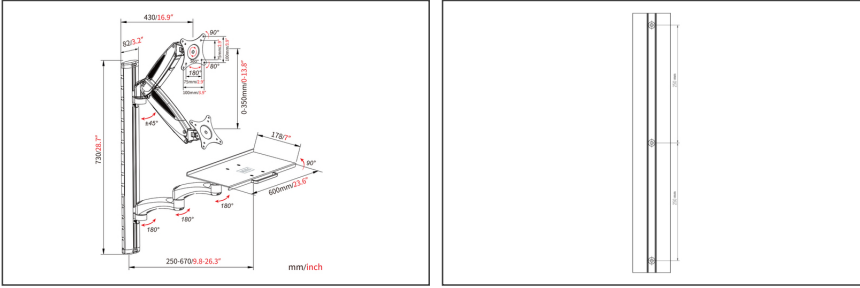

Safety notes

- Montaj ve kurulumla başlamadan önce lütfen kılavuzun tamamını okuyun. Talimatlar veya uyarılar hakkında herhangi bir sorunuz varsa lütfen yerel satıcınızla iletişime geçin.
- DİKKAT: İzin verilen ağırlığı aşan ürünlerle kullanılması hasara veya olası yaralanmalara neden olabilir.
- Braketler kurulum talimatlarına uygun olarak takılmalıdır. Yanlış montaj hasara veya yaralanmaya neden olabilir.
- Güvenlik ekipmanı ve uygun aletler kullanın. Ürün sadece uzmanlar tarafından kurulmalıdır.
- Yük taşıyan yüzeyler, cihazların ve tüm ek bileşenlerin tüm ağırlığına güvenli bir şekilde dayanabilmelidir.
- Yalnızca birlikte verilen montaj vidalarını kullanın ve VİDALARI ÇOK SIKMAYIN.
- Bu ürün, yutulması halinde boğulma tehlikesine neden olabilecek küçük parçalar içerir. Bu parçaları çocuklardan uzak tutun.
- Bu ürünü sadece iç mekanlarda kullanın. Ürünün açık havada kullanılması yaralanmalara ve hasara yol açabilir.
- ÖNEMLİ: Kurulumdan önce, lütfen alınan tüm bileşenleri bileşen listesiyle karşılaştırın. Parçalar hasarlıysa veya eksikse, yerel bayinizden yedek parça isteyin.

EU responsible person

EU based economic operator ensuring the product complies with the required regulations.

ASSMANN Electronic GmbH
Auf dem Schüffel 3
Lüdenscheid, Germany
<https://www.assmann.com>
info@assmann.com