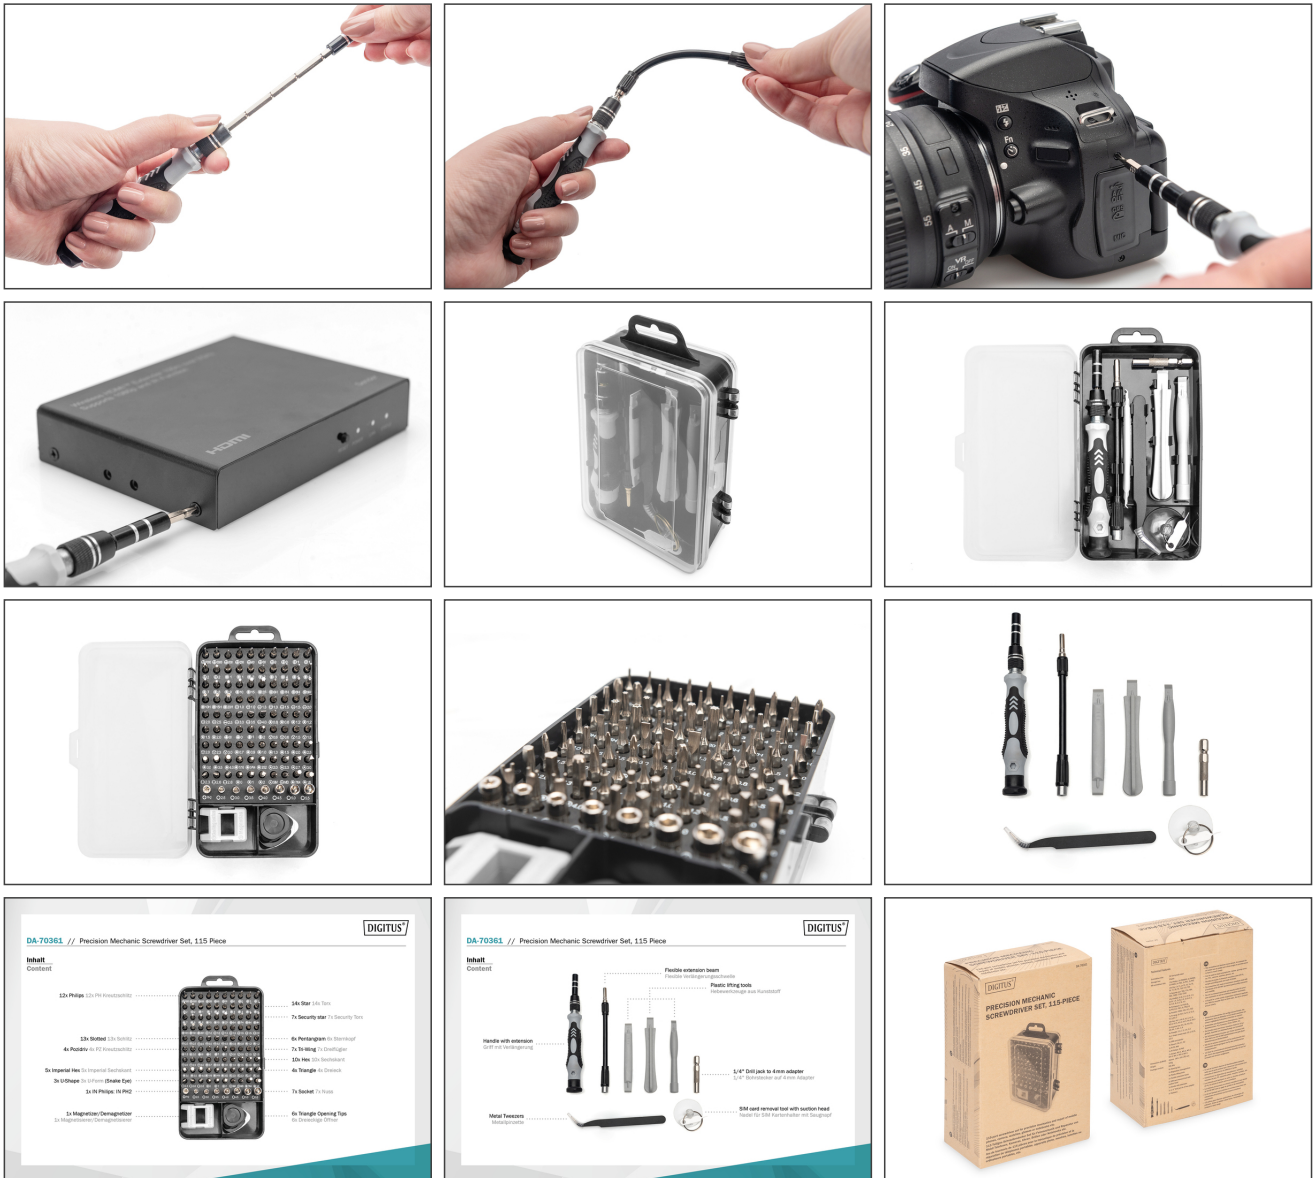

More images:

Safety notes

- Her kullanımdan önce ilgili aletleri belirgin kusurlar açısından kontrol ediniz.
- Hasarlı el aletlerini derhal kullanımdan kaldırın ve gerekirse profesyonel olarak onarın veya değiştirin.
- Aletleri kullandıktan sonra temizleyin.
- Güvenli ve düzenli depolama.

EU responsible person

EU based economic operator ensuring the product complies with the required regulations.

ASSMANN Electronic GmbH
Auf dem Schüffel 3
Lüdenscheid, Germany
<https://www.assmann.com>
info@assmann.com