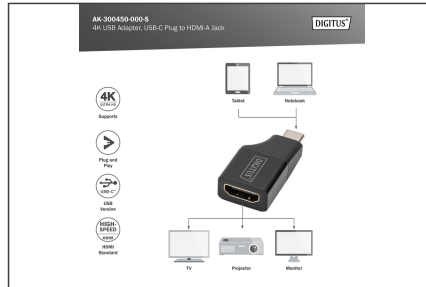

Safety notes

- När du ansluter och kopplar ur kabeln ska du bara ta tag i kontakten och inte dra direkt i kabeln.
- Kablar får inte knäckas skarpt eller böjas i snäva vinklar, eftersom detta kan skada de inre ledningarna och leda till fel.
- Se till att kablarna inte utsätts för dragbelastning, eftersom detta kan skada isoleringen och ledarna inuti kabeln.
- Se till att kablarna inte förläggs på ställen där de lätt kan skadas mekaniskt.
- Kablar bör inte användas i miljöer med extremt höga eller mycket låga temperaturer. Var uppmärksam på produktinformationen om kabelns maximala driftstemperatur
- Kontrollera kablarna regelbundet med avseende på synliga skador, t.ex. sprickor, veck eller tecken på slitage. Defekta kablar ska bytas ut omedelbart för att undvika fel, kortslutningar eller till och med elektriska stötar.

EU responsible person

EU based economic operator ensuring the product complies with the required regulations.

ASSMANN Electronic GmbH
Auf dem Schüffel 3
Lüdenscheid, Germany
<https://www.assmann.com>
info@assmann.com