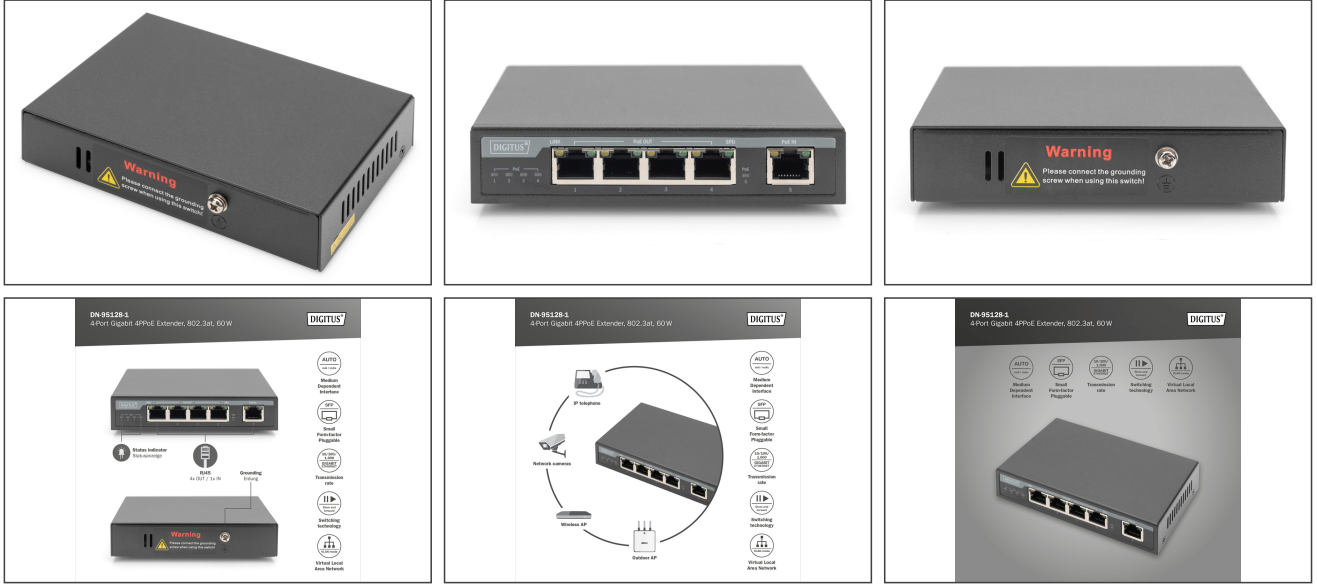

More images:

Safety notes

- Bu ürün sadece iç mekanlarda kullanılmak üzere tasarlanmıştır.
- Tüm talimatları okuyun ve cihaz üzerindeki tüm uyarılara ve talimatlara uyun.
- Bu cihazı dengersiz bir yüzeye (el arabası, sehpa, masa vb.) yerleştirmeyin.
- Bu cihazı su yakınında kullanmayın.
- Bu cihazı bir radyatörün yakınına veya üstüne yerleştirmeyin.
- Muhafaza, ısı dağıtımı ve havalandırma için açıklıklarla donatılmıştır. Çalışma sırasında aşırı ısınmayı önlemek için havalandırma açıklıkları engellenmemeli veya kapatılmamalıdır.
- Cihazı yumuşak bir yüzeye (örn. yatak, kanepa, battaniye, vb.) yerleştirmeyin. Bu havalandırma engelleyecektir.
- Yeterli havalandırma garanti edilmiyorsa, cihaz kapalı bir ortama monte edilmemelidir.
- Cihazın üzerine herhangi bir sıvı püskürtmeyin.
- Temizlemeden önce elektrik fişini çekin. Herhangi bir sıvı veya köpük temizleyici kullanmayın.
- Cihazı nemli bir bezle temizleyin.
- Cihazı, tip etiketindeki güç kaynağına göre bağlayın.
- Cihazın hasar görmesini önlemek için, tüm cihazların uygun şekilde topraklanması önemlidir.
- Şebeke kablosunun üzerine herhangi bir nesne koymayın ve takılma tehlikelerini önleyecek şekilde döşeyin.
- Sisteminizi ani, geçici ve düşük güçten korumak için bir aşırı gerilim koruyucu, bir regülatör veya bir kesintisiz güç kaynağı (UPS) kullanın.
- Sistem kablosunu ve şebeke kablosunu düzgün bir şekilde sabitleyin ve kabloya herhangi bir nesnenin basmadığından emin olun.
- Gövdedeki açıklıklardan cihazın içine herhangi bir nesne sokmayın. Yangına veya elektrik çarpmasına yol açabilecek kısa devre riski vardır.
- Cihazı kendiniz tamir etmeye çalışmayın. Her zaman yetkili bir müşteri hizmetleri merkezine başvurun.
- Aşağıdaki durumlardan biri meydana gelirse, cihazın fişini çekin ve onarım için yetkili bir servis merkezine gönderin
- Şebeke kablosu, güç kaynağı ünitesi veya güç kaynağı fişi hasarlı veya aşınmış;
- Cihazın içine sıvı girmiştir;
- Cihaz yağmura veya suya maruz kalmıştır;
- Cihaz düşürülmüş veya muhafazası hasar görmüştür;
- Cihazın işlevi açıkça değişmiştir;
- Cihaz, kullanım kılavuzunda açıklandığı gibi çalıştırılmaz.

EU responsible person

EU based economic operator ensuring the product complies with the required regulations.

ASSMANN Electronic GmbH
Auf dem Schüffel 3
Lüdenscheid, Germany
<https://www.assmann.com>
info@assmann.com