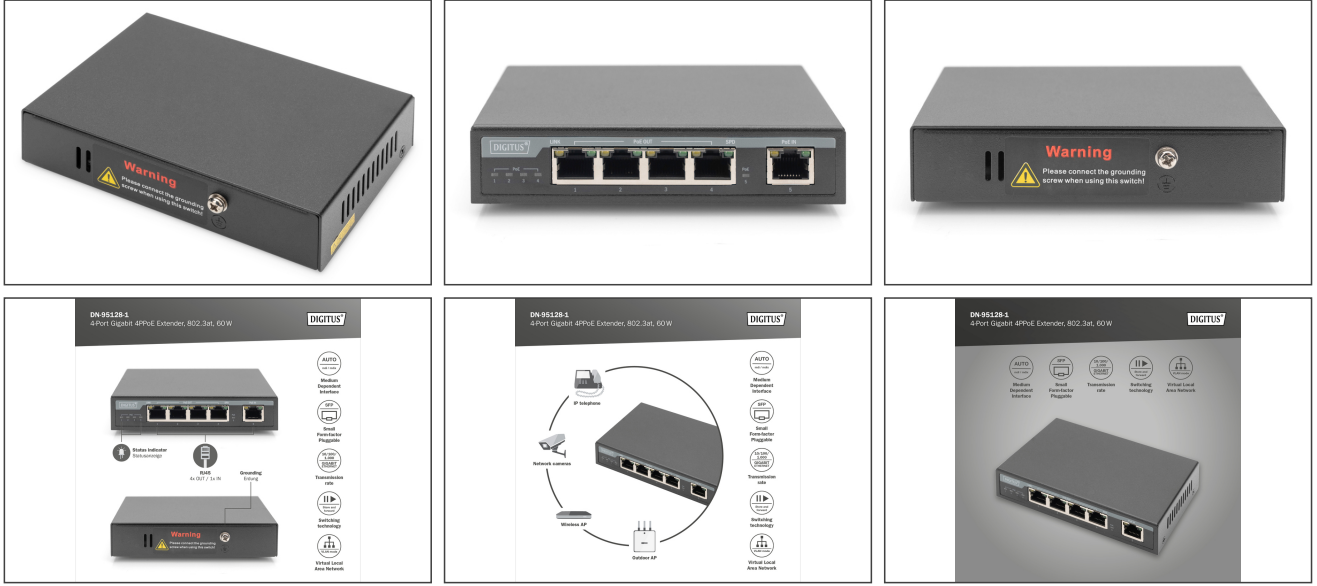

More images:

Safety notes

- Bu ürün sadece iç mekanlarda kullanılmak üzere tasarlanmıştır.
- Tüm talimatları okuyun ve cihaz üzerindeki tüm uyarılara ve talimatlara uyun.
- Bu cihazı dengersiz bir yüzeye (el arabası, sehpa, masa vb.) yerleştirmeyin.
- Bu cihazı su yakınında kullanmayın.
- Bu cihazı bir radyatörün yakınına veya üstüne yerleştirmeyin.
- Muhafaza, ısı dağıtımını ve havalandırma için açıklıklarla donatılmıştır. Çalışma sırasında aşırı ısınmayı önlemek için havalandırma açıklıkları engellenmemeli veya kapatılmamalıdır.
- Cihazı yumuşak bir yüzeye (örn. yatak, kanepa, battaniye, vb.) yerleştirmeyin. Bu havalandırma engelleyecektir.
- Yeterli havalandırma garanti edilmiyorsa, cihaz kapalı bir ortama monte edilmemelidir.
- Cihazın üzerine herhangi bir sıvı püskürtmeyin.
- Temizlemeden önce elektrik fişini çekin. Herhangi bir sıvı veya köpük temizleyici kullanmayın.
- Cihazı nemli bir bezle temizleyin.
- Cihazı, tip etiketindeki güç kaynağına göre bağlayın.
- Cihazın hasar görmesini önlemek için, tüm cihazların uygun şekilde topraklanması önemlidir.
- Şebeke kablosunun üzerine herhangi bir nesne koymayın ve takılma tehlikelerini önleyecek şekilde döşeyin.
- Sisteminizi ani, geçici ve düşük güçten korumak için bir aşırı gerilim koruyucu, bir regülatör veya bir kesintisiz güç kaynağı (UPS) kullanın.
- Sistem kablosunu ve şebeke kablosunu düzgün bir şekilde sabitleyin ve kabloya herhangi bir nesnenin basmadığından emin olun.
- Gövdedeki açıklıklardan cihazın içine herhangi bir nesne sokmayın. Yangına veya elektrik çarpmasına yol açabilecek kısa devre riski vardır.
- Cihazı kendiniz tamir etmeye çalışmayın. Her zaman yetkili bir müşteri hizmetleri merkezine başvurun.
- Aşağıdaki durumlardan biri meydana gelirse, cihazın fişini çekin ve onarım için yetkili bir servis merkezine gönderin
- Şebeke kablosu, güç kaynağı ünitesi veya güç kaynağı fişi hasarlı veya aşınmış;
- Cihazın içine sıvı girmiştir;
- Cihaz yağmura veya suya maruz kalmıştır;
- Cihaz düşürülmüş veya muhafazası hasar görmüştür;
- Cihazın işlevi açıkça değişmiştir;
- Cihaz, kullanım kılavuzunda açıklandığı gibi çalıştırılmaz.

EU responsible person

EU based economic operator ensuring the product complies with the required regulations.

ASSMANN Electronic GmbH
Auf dem Schüffel 3
Lüdenscheid, Germany
<https://www.assmann.com>
info@assmann.com