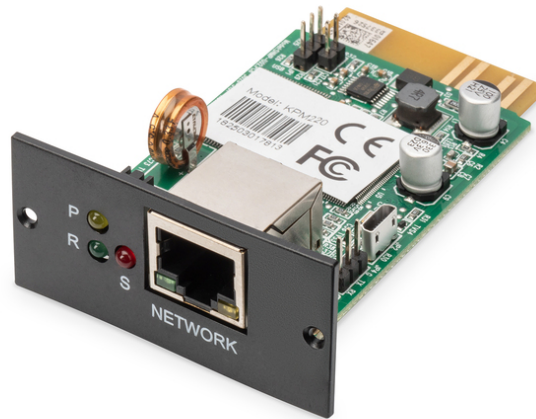

DIGITUS Carte SNMP & WEB pour DIGITUS® ASI OnLine

DN-170100-1
EAN 4016032485988

Carte SNMP V2.0 pour DIGITUS ASI OnLine DN-170xxx

La Digitus carte SNMP est une solution optionnelle pour le contrôle et la surveillance des ASI online connectés. Si la carte SNMP est intégrée, l'utilisateur peut accéder à l'ASI de n'importe où via Internet. Cette solution permet d'effectuer certaines tâches essentielles telles que les arrêts planifiés et les démarrages. Le programme d'arrêt automatique permet de protéger les serveurs et les postes de travail contre les pertes de données dues aux coupures de courant. L'enregistrement des valeurs mesurées et des événements déclencheurs d'alarme permet de suivre l'historique de fonctionnement de l'ASI. Elle est adaptée à tous les DIGITUS® ASI OnLine de la série DN-170xxx.

La carte SNMP au design Plug and Play pour une intégration facile permet de contrôler à distance le fonctionnement de l'ASI.

- Permet de contrôler et de surveiller plusieurs unités ASI grâce à une connexion RJ45
- Graphiques dynamiques en temps réel des données de l'ASI (tension, fréquence, état de la charge et de la batterie)
- Alertes via alarme sonore, transmission, messagerie mobile, e-mail et traps SNMP

- Les logs des données sont stockés dans la base de données centrale du PC
- Protection par mot de passe et contrôle à distance
- Interface : Interface sérielle asynchrone RS232 à haut débit pour la communication avec l'ASI
- Protocole réseau : TCP/IP, UDP, SNMP, SSL, Telnet, HTTP, SMTP, DHCP, DNS, etc.
- Voyant LED : Puissance, État, Fonctionnement, LAN 10/100M Link/Actif
- CPU : ARM 300 MHz 32 bits
- SDRAM : SDRAM 64 Mo
- Flash : Flash NAND 128 Mo
- Port LAN : 10/100M UTP
- Puissance d'entrée : 8 – 15 V
- Consommation d'énergie : 3 W max.
- Dimensions (P x l x H) mm : 81 x 52 x 26