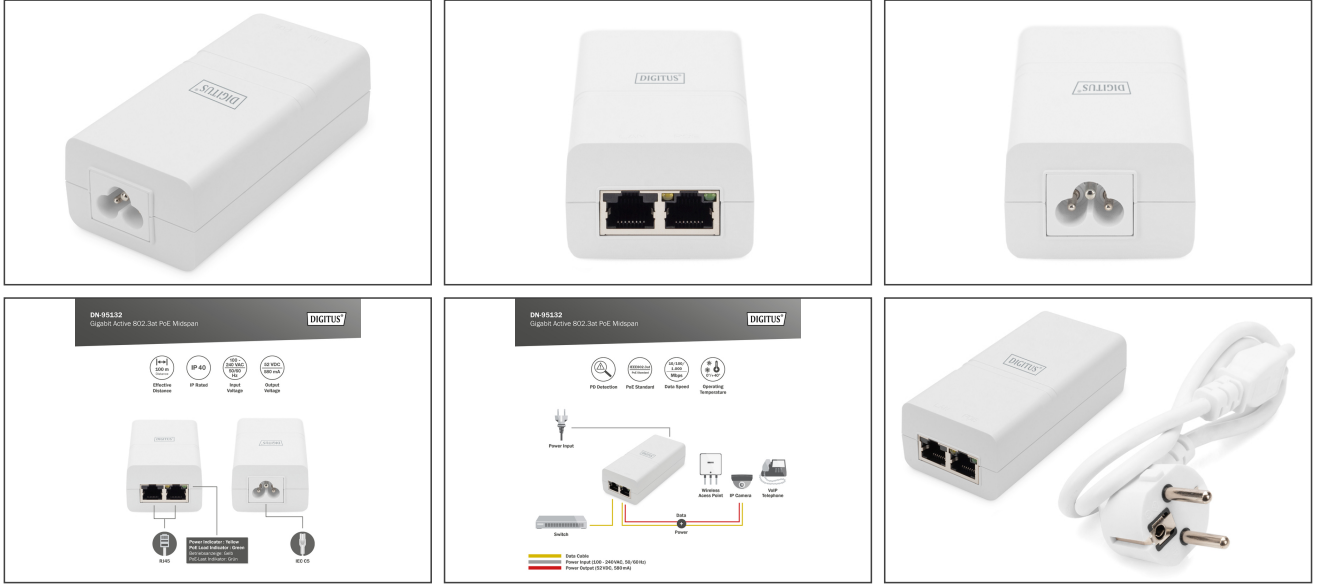

More images:

Safety notes

- Bu ürün sadece iç mekanlarda kullanılmak üzere tasarlanmıştır.
- Tüm talimatları okuyun ve cihaz üzerindeki tüm uyarılara ve talimatlara uyun.
- Bu cihazı dengersiz bir yüzeye (el arabası, sehpa, masa vb.) yerleştirmeyin.
- Bu cihazı su yakınında kullanmayın.
- Bu cihazı bir radyatörün yakınına veya üstüne yerleştirmeyin.
- Muhafaza, ısı dağıtımı ve havalandırma için açıklıklarla donatılmıştır. Çalışma sırasında aşırı ısınmayı önlemek için havalandırma açıklıkları engellenmemeli veya kapatılmamalıdır.
- Cihazı yumuşak bir yüzeye (örn. yatak, kanep, battaniye, vb.) yerleştirmeyin. Bu havalandırma engelleyecektir.
- Yeterli havalandırma garanti edilmiyorsa, cihaz kapalı bir ortama monte edilmemelidir.
- Cihazın üzerine herhangi bir sıvı püskürtmeyin.
- Temizlemeden önce elektrik fişini çekin. Herhangi bir sıvı veya köpük temizleyici kullanmayın.
- Cihazı nemli bir bezle temizleyin.
- Cihazı, tip etiketindeki güç kaynağına göre bağlayın.
- Cihazın hasar görmesini önlemek için, tüm cihazların uygun şekilde topraklanması önemlidir.
- Şebeke kablosunun üzerine herhangi bir nesne koymayın ve takılma tehlikelerini önleyecek şekilde döşeyin.
- Sistemizi ani, geçici ve düşük güçten korumak için bir aşırı gerilim koruyucu, bir regülatör veya bir kesintisiz güç kaynağı (UPS) kullanın.
- Sistem kablosunu ve şebeke kablosunu düzgün bir şekilde sabitleyin ve kabloya herhangi bir nesnenin basmadığından emin olun.
- Gövdedeki açıklıklardan cihazın içine herhangi bir nesne sokmayın. Yangına veya elektrik çarpmasına yol açabilecek kısa devre riski vardır.
- Cihazı kendiniz tamir etmeye çalışmayın. Her zaman yetkili bir müşteri hizmetleri merkezine başvurun.
- Aşağıdaki durumlardan biri meydana gelirse, cihazın fişini çekin ve onarım için yetkili bir servis merkezine gönderin
- Şebeke kablosu, güç kaynağı ünitesi veya güç kaynağı fişi hasarlı veya aşınmış;
- Cihazın içine sıvı girmiştir;
- Cihaz yağmura veya suya maruz kalmıştır;
- Cihaz düşürülmüş veya muhafazası hasar görmüştür;
- Cihazın işlevi açıkça değişmiştir;
- Cihaz, kullanım kılavuzunda açıklandığı gibi çalıştırılmaz.

EU responsible person

EU based economic operator ensuring the product complies with the required regulations.

ASSMANN Electronic GmbH
Auf dem Schüffel 3
Lüdenscheid, Germany
<https://www.assmann.com>
info@assmann.com