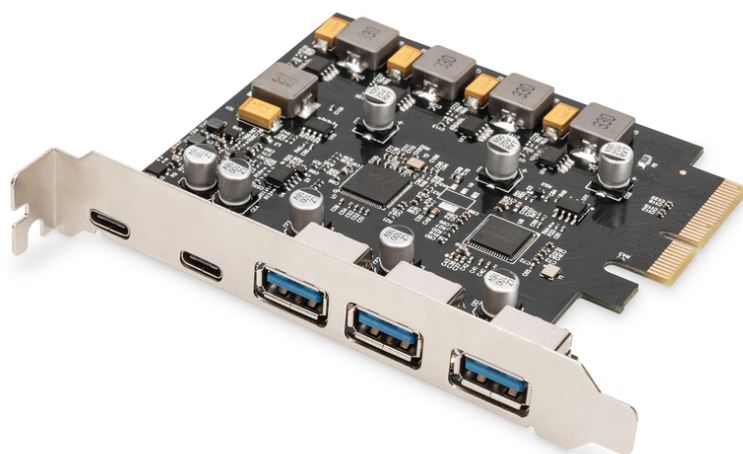

DIGITUS Carte PCIe, 2x USB-C + 3x USB A

DS-30222
EAN 4016032485810

Carte PCIe, 2x USB-C + 3x USB A 5 x SuperSpeed 10 Gbit/s

La DIGITUS Carte PCI Express permet d'ajouter 2 ports USB-C et 3 ports USB A à votre PC. Différents périphériques peuvent être connectés à cette carte, p. ex. des disques SSD, des disques durs, des lecteurs DVD, une souris, un clavier, un lecteur de carte, etc.

USB 3.1 Gen2 Super Speed jusqu'à 10 Gbit/s

- USB 3.1 Super Speed jusqu'à 10 Gbit/s
- 2 x USB Type-C™ femelle, SuperSpeed USB 10 Gbit/s (USB 3.1 Gen2)
- 3 x USB A femelle, SuperSpeed USB 10 Gbit/s (USB 3.0 Gen2)
- Chaque port prend en charge un taux de transfert allant jusqu'à 10 Gbit/s (USB 3.1 Gen2)
- Prise en charge des taux de transfert de données de 10G / 5G / 480 / 12 / 1,5 Mbit/s
- Puissance du port USB Type-C™ 5 V / 3 A

- Puissance du port USB type A 5 V / 1 A
- Prise en charge de 4 voies PCI Express v2.0
- Prise en charge de la spécification eXtensible Host Controller Interface (xHCI) 1.1
- Prise en charge du Multiple INs
- Protection contre les surtensions
- Systèmes d'exploitation pris en charge : Windows 7/8/8.1/10/11, Linux
- Nombre de ports USB A : 3
- Nombre de ports USB-C : 2