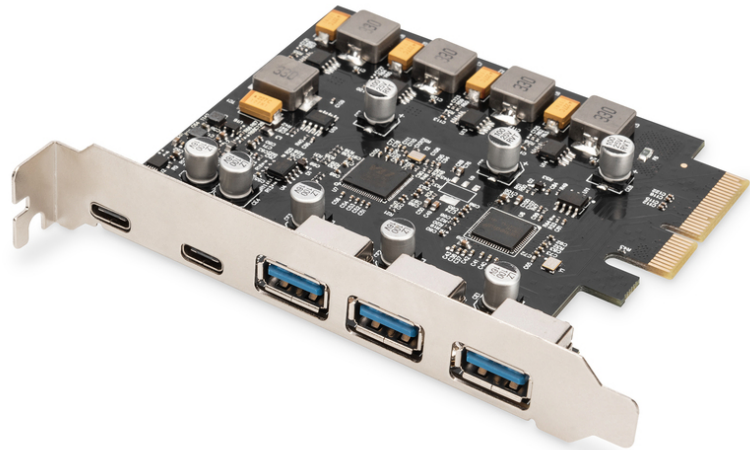

# DIGITUS Tarjeta PCIe 2 USB-C + 3 USB A

DS-30222  
EAN 4016032485810

### Tarjeta PCIe 2 USB-C + 3 USB A 5 SuperSpeed 10Gbps

La tarjeta PCI Express de Digitus amplía el PC con 2 puertos USB-C y 3 puertos USB-A. En esta tarjeta se pueden conectar diferentes dispositivos, tales como discos duros, unidades de DVD, ratón, teclado, lector de tarjetas, etc.

### USB 3.1 Gen2 Super Speed hasta 10 Gbps

- USB 3.1 Super Speed hasta 10 Gbits
- 2 conectores hembra SuperSpeed USB 10 Gbps (USB 3.1 Gen 2) USB Type-C™
- 3 conectores hembra SuperSpeed USB 10 Gbps (USB 3.1 Gen2) A
- Cada puerto soporta una velocidad de transferencia de hasta 10 Gbps (USB3.1 Gen.2)
- Compatible con velocidades de transferencia de datos de 10G / 5G / 480 / 12 / 1,5 Mbps

- Potencia puerto USB Type-C™ 5 V/3 A
- Potencia puerto USB Type A 5 V/1 A
- Compatible con PCI Express v2.0 4 vías
- Compatible con la especificación eXtensible Host Controller Interface (xHCI) 1.1
- Compatible con Multiple INs
- Protección contra sobretensiones
- Sistemas operativos compatibles: Windows 7/8/8.1/10/11, Linux
- Número de puertos USB A: 3
- Número de puertos USB C: 2