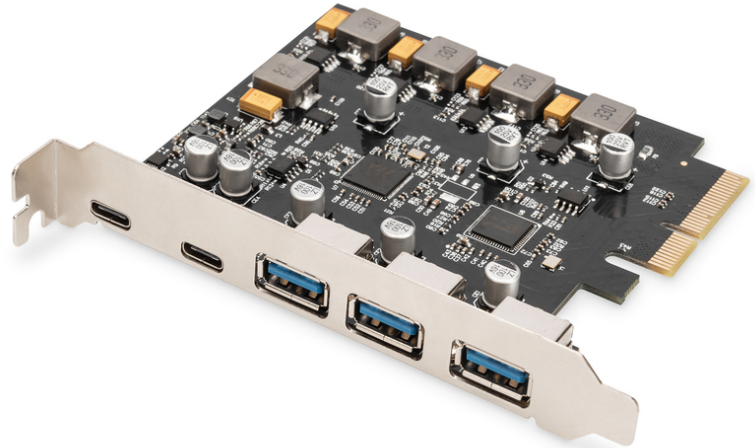

DIGITUS PCIe Karte 2x USB-C + 3x USB A

DS-30222
EAN 4016032485810

PCIe Karte 2x USB-C + 3x USB A 5x SuperSpeed 10Gbps

Die Digitus PCI Express Karte von erweitert den PC um 2x USB-C und 3x USB A Ports. An dieser Karte können verschiedene Geräte wie z. B. Festplatten, DVD-Laufwerke, Maus, Tastatur, Card Reader etc. angeschlossen werden.

USB 3.1 Gen2 Super Speed bis zu 10 Gbps

- USB 3.1 Super Speed bis zu 10 Gbits
- 2 x SuperSpeed USB 10 Gbps (USB 3.1 Gen 2) USB Type-C™ Buchse
- 3 x SuperSpeed USB 10 Gbps (USB 3.1 Gen2) A Buchse
- Jeder Port unterstützt eine Übertragungsrate von bis zu 10Gbps (USB3.1 Gen.2)
- Unterstützt Datentransferraten von 10G / 5G / 480 / 12 / 1.5 Mbps
- Leistung USB Type-C™ Port 5 V / 3 A

- Leistung USB Typ A Port 5 V / 1 A
- Unterstützung von 4-Wege PCI Express v2.0
- Unterstützt eXtensible Host Controller Interface (xHCI) Spezifikation 1.1
- Unterstützt Multiple INs
- Überspannungsschutz
- Unterstützte Betriebssysteme: Windows 7/8/8.1/10/11, Linux
- Anzahl Ports USB A: 3
- Anzahl Ports USB C: 2