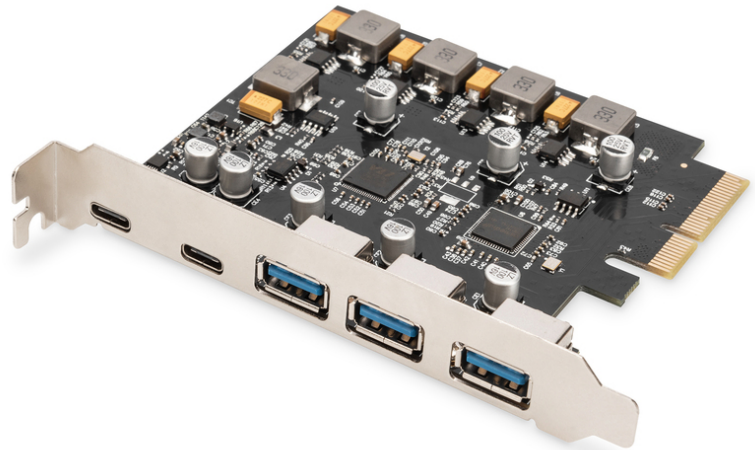

# DIGITUS PCIe Karte 2x USB-C + 3x USB A

**DS-30222**  
**EAN 4016032485810**

### PCIe Karte 2x USB-C + 3x USB A 5x SuperSpeed 10Gbps

Die Digitus PCI Express Karte von erweitert den PC um 2x USB-C und 3x USB A Ports. An dieser Karte können verschiedene Geräte wie z. B. Festplatten, DVD-Laufwerke, Maus, Tastatur, Card Reader etc. angeschlossen werden.

### USB 3.1 Gen2 Super Speed bis zu 10 Gbps

- USB 3.1 Super Speed bis zu 10 Gbits
- 2 x SuperSpeed USB 10 Gbps (USB 3.1 Gen 2) USB Type-C™ Buchse
- 3 x SuperSpeed USB 10 Gbps (USB 3.1 Gen2) A Buchse
- Jeder Port unterstützt eine Übertragungsrate von bis zu 10Gbps (USB3.1 Gen.2)
- Unterstützt Datentransferraten von 10G / 5G / 480 / 12 / 1.5 Mbps
- Leistung USB Type-C™ Port 5 V / 3 A

- Leistung USB Typ A Port 5 V / 1 A
- Unterstützung von 4-Wege PCI Express v2.0
- Unterstützt eXtensible Host Controller Interface (xHCI) Spezifikation 1.1
- Unterstützt Multiple INs
- Überspannungsschutz
- Unterstützte Betriebssysteme: Windows 7/8/8.1/10/11, Linux
- Anzahl Ports USB A: 3
- Anzahl Ports USB C: 2