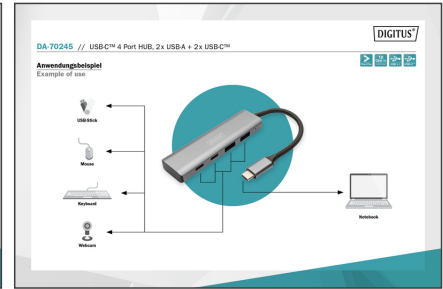

Safety notes

- Une surcharge peut entraîner une surchauffe et endommager l'appareil ou les périphériques connectés.
- Utilisez si nécessaire une alimentation externe pour garantir des performances stables.
- Si des appareils tels que des disques durs externes ou des imprimantes nécessitant une forte consommation de courant sont connectés, l'appareil doit être utilisé avec une alimentation externe. Dans le cas contraire, l'appareil pourrait être surchargé ou des problèmes de fonctionnement pourraient survenir.
- N'exposez pas l'appareil à la pluie, à l'humidité, aux vapeurs ou aux liquides.
- N'insérez pas d'objets dans l'appareil.
- N'essayez pas de réparer l'unité de votre propre chef ou d'ouvrir le boîtier. Vous risqueriez de vous électrocuter !
- Veillez à ce que la ventilation soit suffisante afin d'éviter tout dommage dû à une surchauffe.
- La poussière, l'humidité, les vapeurs ainsi que les produits de nettoyage ou les solvants puissants peuvent endommager l'appareil.
- Débranchez l'appareil de l'alimentation électrique et des appareils connectés avant de le nettoyer.
- Nettoyez l'appareil avec un chiffon non poussiéreux.

EU responsible person

EU based economic operator ensuring the product complies with the required regulations.

ASSMANN Electronic GmbH
Auf dem Schüffel 3
Lüdenscheid, Germany
<https://www.assmann.com>
info@assmann.com