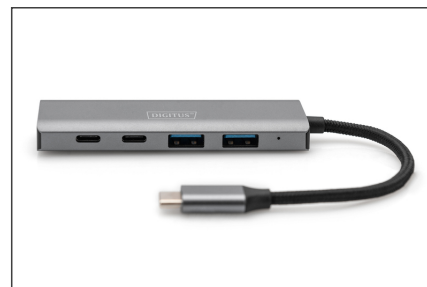

More images: