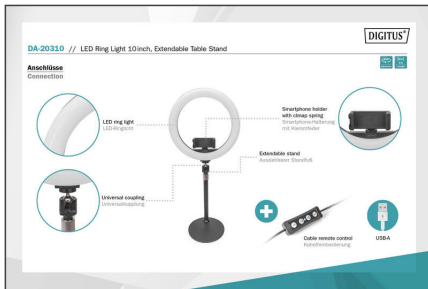

Safety notes

- Proteggere la lampada da urti e cadute. Un urto improvviso può danneggiare la lampada e causare problemi elettrici.
- Non lasciare la lampada da tavolo accesa senza sorveglianza, soprattutto per lunghi periodi di tempo. Spegnerne sempre la lampada quando si esce dalla stanza o quando non se ne ha più bisogno.
- Non esporre il dispositivo a pioggia, umidità, vapori o liquidi.
- Non inserire oggetti nel dispositivo.
- Non tentare di riparare l'unità o di aprire l'involucro senza autorizzazione. Si rischia una scossa elettrica!
- Assicurare una ventilazione adeguata per evitare danni dovuti al surriscaldamento.
- Polvere, umidità, vapori e detersivi forti o solventi possono danneggiare l'apparecchio.
- Prima di procedere alla pulizia, scollegare l'apparecchio dall'alimentazione e dai dispositivi collegati.
- Pulire l'apparecchio con un panno privo di polvere.

EU responsible person

EU based economic operator ensuring the product complies with the required regulations.
ASSMANN Electronic GmbH
Auf dem Schüffel 3
Lüdenscheid, Germany
<https://www.assmann.com>
info@assmann.com