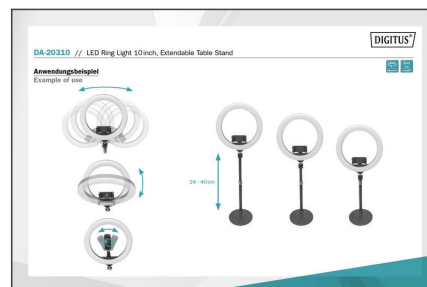

More images: