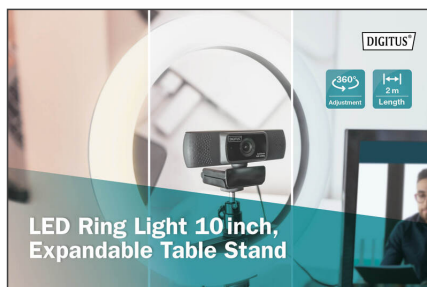

More images: