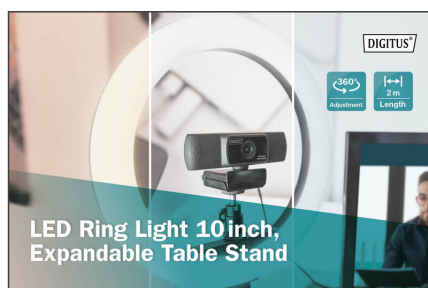

More images: