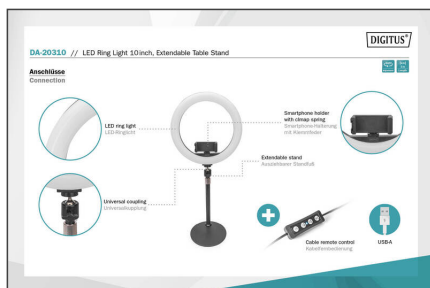

Safety notes

- Protégez la lampe contre les chocs et les chutes. Un choc soudain peut endommager la lampe et entraîner des problèmes électriques.
- Ne laissez pas la lampe de bureau allumée sans surveillance, surtout pendant de longues périodes. Éteignez toujours la lampe lorsque vous quittez la pièce ou lorsque vous ne l'utilisez plus.
- N'exposez pas l'appareil à la pluie, à l'humidité, aux vapeurs ou aux liquides.
- N'insérez pas d'objets dans l'appareil.
- N'essayez pas de réparer l'unité de votre propre chef ou d'ouvrir le boîtier. Vous risqueriez de vous électrocuter !
- Veillez à ce que la ventilation soit suffisante afin d'éviter tout dommage dû à une surchauffe.
- La poussière, l'humidité, les vapeurs ainsi que les produits de nettoyage ou les solvants puissants peuvent endommager l'appareil.
- Débranchez l'appareil de l'alimentation électrique et des appareils connectés avant de le nettoyer.
- Nettoyez l'appareil avec un chiffon non poussiéreux.

EU responsible person

EU based economic operator ensuring the product complies with the required regulations.

ASSMANN Electronic GmbH
Auf dem Schüffel 3
Lüdenscheid, Germany
<https://www.assmann.com>
info@assmann.com