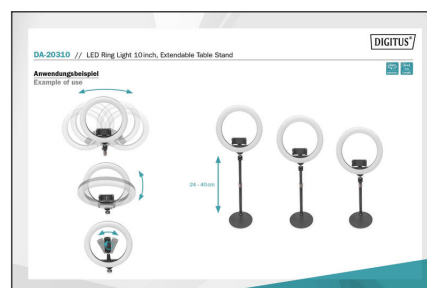

More images: