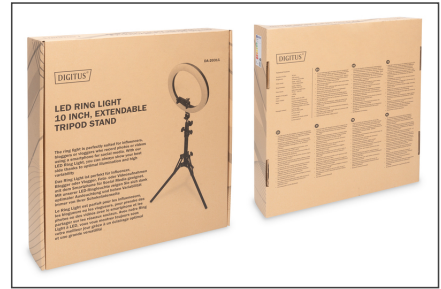

DIGITUS LED Ring Light 10 inç, Stand

DA-20311

EAN 4016032485742

LED Ring Light 10 inç, Stand

DIGITUS Ring Light Stand, her gölgeyi aydınlatan, cildin görünümünü iyileştiren ve gözlerin göz kamaştırmadan parlamasını sağlayan bir LED ışıktır. Halka ışık, video ve portre çekimlerinde bir yüzü en iyi şekilde aydınlatmak için 10 parlaklık seviyesine ve 3 ışık moduna sahiptir. Kamera/iPhone/Android telefon kolaylıkla oynar başlı tutucuya sabitlenir ve USB üzerinden Windows bilgisayara veya Mac'e bağlanır. Parlaklık ve renk sıcaklığı ayarları, kabloya entegre edilmiş uzaktan kumandanın düğmelerinden yapılır. Ayarlanabilir tripod standı 0,70 m'den 1,50 m'ye kadar uzatılabilir ve zeminde sabit kalır. Bluetooth uzaktan kumanda ile 10 m'ye kadar bir mesafeden fotoğraf/video çekilebilir.

Ring Light; influencerlar, bloggerlar veya vloggerlar, sosyal medya için akıllı telefon ile yapılan fotoğraf veya video çekimleri için mükemmeldir. LED halka ışığımız ile, optimum aydınlatma ve yüksek değişkenlik sayesinde daima en iyi tarafınızı gösterirsiniz.

- LED sayısı: 120 adet

- Parlaklık: 1600 lümen, 10 seviye ayarlanabilir
- Renk aralığı: 3200 - 6500 K, 3 seviye ayarlanabilir
- Halka çapı: İç: 200 mm, Dış: 260 mm
- Zemin tripodu: 70 cm ila 150 cm arasında ayarlanabilir yükseklik
- Masaüstü stand: 24 cm ila 40 cm arasında ayarlanabilir yükseklik
- Parlaklık seviyesi ve renk sıcaklığı, kabloya entegre edilmiş uzaktan kumanda üzerinden ayarlanabilir
- Ring Light ağırlığı: 850 g
- Renk: Siyah
- USB üzerinden güç kaynağı

Package contents

- 1 x Ring Light, 2 m USB kablolu
- 1 x Zemin tripodu
- 1 x Masa tripodu
- 1 x Telefon klipsi
- 1 x Bluetooth uzaktan kumanda
- 1 x Kullanım kılavuzu

Logistics						
	Number (pcs)	Weight (kg)	Depth (cm)	Width (cm)	Height (cm)	cm³
Packaging Unit Carton	10	11.50	43.00	42.00	74.50	134,547.00
Packaging Unit Inside	1	1.15	0.00	0.00	0.00	0.00
Packaging Unit Single	1	1.15	26.50	4.20	27.50	3,060.75
Net single without Packaging	1	0.60	26.00	3.00	26.00	0.00

More images:

ENERGY
DIGITUS
DA-20311

12
kWh/1000h