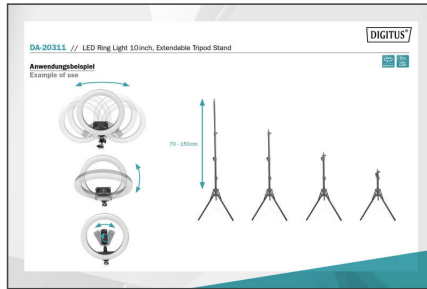

DIGITUS LED Ring Light 10 inç, Stand

DA-20311

EAN 4016032485742

LED Ring Light 10 inç, Stand

DIGITUS Ring Light Stand, her gölgeyi aydınlatan, cildin görünümünü iyileştiren ve gözlerin göz kamaştırmadan parlamasını sağlayan bir LED ışıktır. Halka ışık, video ve portre çekimlerinde bir yüzü en iyi şekilde aydınlatmak için 10 parlaklık seviyesine ve 3 ışık moduna sahiptir. Kamera/iPhone/Android telefon kolaylıkla oynar başlı tutucuya sabitlenir ve USB üzerinden Windows bilgisayara veya Mac'e bağlanır. Parlaklık ve renk sıcaklığı ayarları, kabloya entegre edilmiş uzaktan kumandanın düğmelerinden yapılır. Ayarlanabilir tripod standı 0,70 m'den 1,50 m'ye kadar uzatılabilir ve zeminde sabit kalır. Bluetooth uzaktan kumanda ile 10 m'ye kadar bir mesafeden fotoğraf/video çekilebilir.

Ring Light; influencerlar, bloggerlar veya vloggerlar, sosyal medya için akıllı telefon ile yapılan fotoğraf veya video çekimleri için mükemmeldir. LED halka ışığımız ile, optimum aydınlatma ve yüksek değişkenlik sayesinde daima en iyi tarafınızı gösterirsiniz.

- LED sayısı: 120 adet

- Parlaklık: 1600 lümen, 10 seviye ayarlanabilir
- Renk aralığı: 3200 - 6500 K, 3 seviye ayarlanabilir
- Halka çapı: İç: 200 mm, Dış: 260 mm
- Zemin tripodu: 70 cm ila 150 cm arasında ayarlanabilir yükseklik
- Masaüstü stand: 24 cm ila 40 cm arasında ayarlanabilir yükseklik
- Parlaklık seviyesi ve renk sıcaklığı, kabloya entegre edilmiş uzaktan kumanda üzerinden ayarlanabilir
- Ring Light ağırlığı: 850 g
- Renk: Siyah
- USB üzerinden güç kaynağı

Package contents

- 1 x Ring Light, 2 m USB kablolu
- 1 x Zemin tripodu
- 1 x Masa tripodu
- 1 x Telefon klipsi
- 1 x Bluetooth uzaktan kumanda
- 1 x Kullanım kılavuzu

Logistics						
	Number (pcs)	Weight (kg)	Depth (cm)	Width (cm)	Height (cm)	cm³
Packaging Unit Carton	10	11.50	43.00	42.00	74.50	134,547.00
Packaging Unit Inside	1	1.15	0.00	0.00	0.00	0.00
Packaging Unit Single	1	1.15	26.50	4.20	27.50	3,060.75
Net single without Packaging	1	0.60	26.00	3.00	26.00	0.00

More images:

ENERGY
DIGITUS
DA-20311

12
kWh/1000h