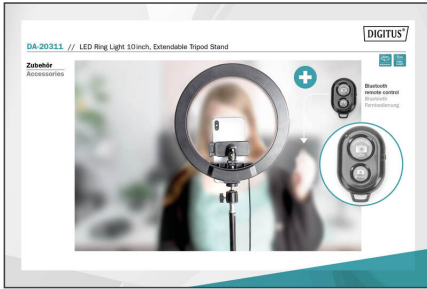

DIGITUS LED Ring Light 10 inç, Stand

DA-20311

EAN 4016032485742

LED Ring Light 10 inç, Stand

DIGITUS Ring Light Stand, her gölgeyi aydınlatan, cildin görünümünü iyileştiren ve gözlerin göz kamaştırmadan parlamasını sağlayan bir LED ışıktır. Halka ışık, video ve portre çekimlerinde bir yüzü en iyi şekilde aydınlatmak için 10 parlaklık seviyesine ve 3 ışık moduna sahiptir. Kamera/iPhone/Android telefon kolaylıkla oynar başlı tutucuya sabitlenir ve USB üzerinden Windows bilgisayara veya Mac'e bağlanır. Parlaklık ve renk sıcaklığı ayarları, kabloya entegre edilmiş uzaktan kumandanın düğmelerinden yapılır. Ayarlanabilir tripod standı 0,70 m'den 1,50 m'ye kadar uzatılabilir ve zeminde sabit kalır. Bluetooth uzaktan kumanda ile 10 m'ye kadar bir mesafeden fotoğraf/video çekilebilir.

Ring Light; influencerlar, bloggerlar veya vloggerlar, sosyal medya için akıllı telefon ile yapılan fotoğraf veya video çekimleri için mükemmeldir. LED halka ışığımız ile, optimum aydınlatma ve yüksek değişkenlik sayesinde daima en iyi tarafınızı gösterirsiniz.

- LED sayısı: 120 adet

- Parlaklık: 1600 lümen, 10 seviye ayarlanabilir
- Renk aralığı: 3200 - 6500 K, 3 seviye ayarlanabilir
- Halka çapı: İç: 200 mm, Dış: 260 mm
- Zemin tripodu: 70 cm ila 150 cm arasında ayarlanabilir yükseklik
- Masaüstü stand: 24 cm ila 40 cm arasında ayarlanabilir yükseklik
- Parlaklık seviyesi ve renk sıcaklığı, kabloya entegre edilmiş uzaktan kumanda üzerinden ayarlanabilir
- Ring Light ağırlığı: 850 g
- Renk: Siyah
- USB üzerinden güç kaynağı

Package contents

- 1 x Ring Light, 2 m USB kablolu
- 1 x Zemin tripodu
- 1 x Masa tripodu
- 1 x Telefon klipsi
- 1 x Bluetooth uzaktan kumanda
- 1 x Kullanım kılavuzu

Logistics						
	Number (pcs)	Weight (kg)	Depth (cm)	Width (cm)	Height (cm)	cm³
Packaging Unit Carton	10	11.50	43.00	42.00	74.50	134,547.00
Packaging Unit Inside	1	1.15	0.00	0.00	0.00	0.00
Packaging Unit Single	1	1.15	26.50	4.20	27.50	3,060.75
Net single without Packaging	1	0.60	26.00	3.00	26.00	0.00

More images:

ENERGY
DIGITUS
DA-20311

12
kWh/1000h