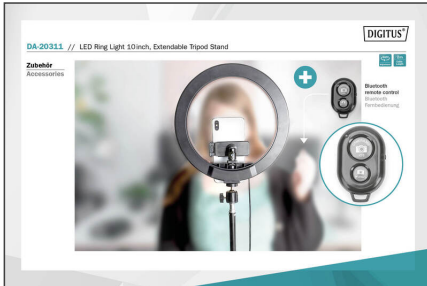

DIGITUS LED Ring Light 10 pollici, stand

DA-20311
EAN 4016032485742

LED Ring Light 10 pollici, stand

Ring Light Stand di DIGITUS è una luce LED che illumina ogni angolo all'ombra, migliora l'aspetto della pelle e fa risplendere gli occhi senza abbagliare. La luce ha 10 livelli di luminosità e 3 modalità di illuminazione per illuminare al meglio il viso quando si registrano video e fanno ritratti. La fotocamera/iPhone/il telefono Android vengono semplicemente fissati nel supporto della testa a sfera e collegati al PC Windows o al Mac tramite USB. Le impostazioni della luminosità e temperatura di colore vengono effettuate tramite i pulsanti del telecomando integrato nel cavo. Il treppiede regolabile può essere esteso da 0,70 m a 1,50 m e poggia stabilmente sul suolo. Con il telecomando Bluetooth è possibile fare foto/video da una distanza fino a 10 metri.

La Ring Light è perfetta per influencer, blogger o vlogger, registrazioni audio e video con lo smartphone per i social media. Con la nostra luce ad anello LED mostrate sempre il vostro lato migliore grazie all'illuminazione perfetta e all'elevata variabilità.

- Numero di LED: 120

- Luminosità: 1600 Lumen, regolabile in 10 livelli
- Range di colore: 3200 - 6500K, regolabile in 3 livelli
- Diametro anello: Interno: 200 mm, esterno: 260 mm
- Treppiede per pavimento: altezza regolabile 70cm - 150cm
- Treppiede per tavolo: altezza regolabile 24cm - 40cm
- Comando del livello di luminosità e della temperatura di colore tramite il telecomando integrato nel cavo
- Peso Ring Light: 850 g
- Colore: Nero
- Alimentazione tramite USB

Package contents

- 1 luce Ring Light, con cavo USB di 2m
- 1 treppiede
- 1 treppiede da scrivania
- 1 clip per telefono
- 1 telecomando Bluetooth
- 1 istruzioni per l'uso

Logistics						
	Number (pcs)	Weight (kg)	Depth (cm)	Width (cm)	Height (cm)	cm³
Packaging Unit Carton	10	11.50	43.00	42.00	74.50	134,547.00
Packaging Unit Inside	1	1.15	0.00	0.00	0.00	0.00
Packaging Unit Single	1	1.15	26.50	4.20	27.50	3,060.75
Net single without Packaging	1	0.60	26.00	3.00	26.00	0.00

More images:

ENERG+
DIGITUS
DA-20311

12
kWh/1000h