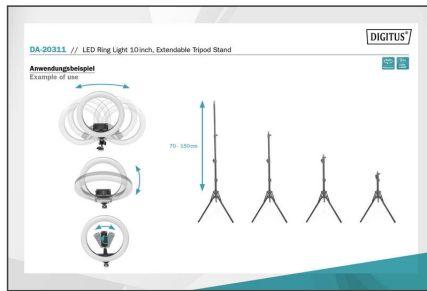

DIGITUS LED Ring Light 10 pollici, stand

DA-20311
EAN 4016032485742

LED Ring Light 10 pollici, stand

Ring Light Stand di DIGITUS è una luce LED che illumina ogni angolo all'ombra, migliora l'aspetto della pelle e fa risplendere gli occhi senza abbagliare. La luce ha 10 livelli di luminosità e 3 modalità di illuminazione per illuminare al meglio il viso quando si registrano video e fanno ritratti. La fotocamera/iPhone/il telefono Android vengono semplicemente fissati nel supporto della testa a sfera e collegati al PC Windows o al Mac tramite USB. Le impostazioni della luminosità e temperatura di colore vengono effettuate tramite i pulsanti del telecomando integrato nel cavo. Il treppiede regolabile può essere esteso da 0,70 m a 1,50 m e poggia stabilmente sul suolo. Con il telecomando Bluetooth è possibile fare foto/video da una distanza fino a 10 metri.

La Ring Light è perfetta per influencer, blogger o vlogger, registrazioni audio e video con lo smartphone per i social media. Con la nostra luce ad anello LED mostrate sempre il vostro lato migliore grazie all'illuminazione perfetta e all'elevata variabilità.

- Numero di LED: 120

- Luminosità: 1600 Lumen, regolabile in 10 livelli
- Range di colore: 3200 - 6500K, regolabile in 3 livelli
- Diametro anello: Interno: 200 mm, esterno: 260 mm
- Treppiede per pavimento: altezza regolabile 70cm - 150cm
- Treppiede per tavolo: altezza regolabile 24cm - 40cm
- Comando del livello di luminosità e della temperatura di colore tramite il telecomando integrato nel cavo
- Peso Ring Light: 850 g
- Colore: Nero
- Alimentazione tramite USB

Package contents

- 1 luce Ring Light, con cavo USB di 2m
- 1 treppiede
- 1 treppiede da scrivania
- 1 clip per telefono
- 1 telecomando Bluetooth
- 1 istruzioni per l'uso

Logistics						
	Number (pcs)	Weight (kg)	Depth (cm)	Width (cm)	Height (cm)	cm³
Packaging Unit Carton	10	11.50	43.00	42.00	74.50	134,547.00
Packaging Unit Inside	1	1.15	0.00	0.00	0.00	0.00
Packaging Unit Single	1	1.15	26.50	4.20	27.50	3,060.75
Net single without Packaging	1	0.60	26.00	3.00	26.00	0.00

More images:

ENERG+
DIGITUS
DA-20311

12
kWh/1000h