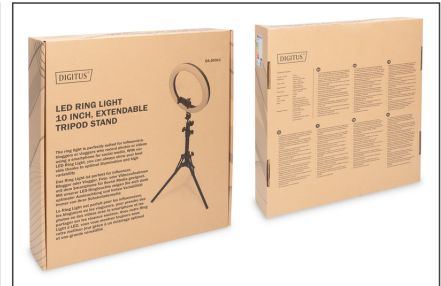

DIGITUS LED Ring Light 10 pollici, stand

DA-20311
EAN 4016032485742

LED Ring Light 10 pollici, stand

Ring Light Stand di DIGITUS è una luce LED che illumina ogni angolo all'ombra, migliora l'aspetto della pelle e fa risplendere gli occhi senza abbagliare. La luce ha 10 livelli di luminosità e 3 modalità di illuminazione per illuminare al meglio il viso quando si registrano video e fanno ritratti. La fotocamera/iPhone/il telefono Android vengono semplicemente fissati nel supporto della testa a sfera e collegati al PC Windows o al Mac tramite USB. Le impostazioni della luminosità e temperatura di colore vengono effettuate tramite i pulsanti del telecomando integrato nel cavo. Il treppiede regolabile può essere esteso da 0,70 m a 1,50 m e poggia stabilmente sul suolo. Con il telecomando Bluetooth è possibile fare foto/video da una distanza fino a 10 metri.

La Ring Light è perfetta per influencer, blogger o vlogger, registrazioni audio e video con lo smartphone per i social media. Con la nostra luce ad anello LED mostrate sempre il vostro lato migliore grazie all'illuminazione perfetta e all'elevata variabilità.

- Numero di LED: 120

- Luminosità: 1600 Lumen, regolabile in 10 livelli
- Range di colore: 3200 - 6500K, regolabile in 3 livelli
- Diametro anello: Interno: 200 mm, esterno: 260 mm
- Treppiede per pavimento: altezza regolabile 70cm - 150cm
- Treppiede per tavolo: altezza regolabile 24cm - 40cm
- Comando del livello di luminosità e della temperatura di colore tramite il telecomando integrato nel cavo
- Peso Ring Light: 850 g
- Colore: Nero
- Alimentazione tramite USB

Package contents

- 1 luce Ring Light, con cavo USB di 2m
- 1 treppiede
- 1 treppiede da scrivania
- 1 clip per telefono
- 1 telecomando Bluetooth
- 1 istruzioni per l'uso

Logistics						
	Number (pcs)	Weight (kg)	Depth (cm)	Width (cm)	Height (cm)	cm³
Packaging Unit Carton	10	11.50	43.00	42.00	74.50	134,547.00
Packaging Unit Inside	1	1.15	0.00	0.00	0.00	0.00
Packaging Unit Single	1	1.15	26.50	4.20	27.50	3,060.75
Net single without Packaging	1	0.60	26.00	3.00	26.00	0.00

More images:

ENERG+
DIGITUS
DA-20311

12
kWh/1000h