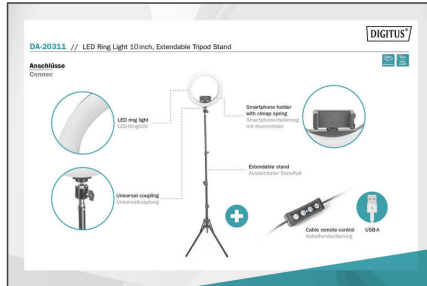

DIGITUS LED Ring Light 10 pollici, stand

DA-20311
EAN 4016032485742

LED Ring Light 10 pollici, stand

Ring Light Stand di DIGITUS è una luce LED che illumina ogni angolo all'ombra, migliora l'aspetto della pelle e fa risplendere gli occhi senza abbagliare. La luce ha 10 livelli di luminosità e 3 modalità di illuminazione per illuminare al meglio il viso quando si registrano video e fanno ritratti. La fotocamera/iPhone/il telefono Android vengono semplicemente fissati nel supporto della testa a sfera e collegati al PC Windows o al Mac tramite USB. Le impostazioni della luminosità e temperatura di colore vengono effettuate tramite i pulsanti del telecomando integrato nel cavo. Il treppiede regolabile può essere esteso da 0,70 m a 1,50 m e poggia stabilmente sul suolo. Con il telecomando Bluetooth è possibile fare foto/video da una distanza fino a 10 metri.

La Ring Light è perfetta per influencer, blogger o vlogger, registrazioni audio e video con lo smartphone per i social media. Con la nostra luce ad anello LED mostrate sempre il vostro lato migliore grazie all'illuminazione perfetta e all'elevata variabilità.

- Numero di LED: 120

- Luminosità: 1600 Lumen, regolabile in 10 livelli
- Range di colore: 3200 - 6500K, regolabile in 3 livelli
- Diametro anello: Interno: 200 mm, esterno: 260 mm
- Treppiede per pavimento: altezza regolabile 70cm - 150cm
- Treppiede per tavolo: altezza regolabile 24cm - 40cm
- Comando del livello di luminosità e della temperatura di colore tramite il telecomando integrato nel cavo
- Peso Ring Light: 850 g
- Colore: Nero
- Alimentazione tramite USB

Package contents

- 1 luce Ring Light, con cavo USB di 2m
- 1 treppiede
- 1 treppiede da scrivania
- 1 clip per telefono
- 1 telecomando Bluetooth
- 1 istruzioni per l'uso

Logistics						
	Number (pcs)	Weight (kg)	Depth (cm)	Width (cm)	Height (cm)	cm³
Packaging Unit Carton	10	11.50	43.00	42.00	74.50	134,547.00
Packaging Unit Inside	1	1.15	0.00	0.00	0.00	0.00
Packaging Unit Single	1	1.15	26.50	4.20	27.50	3,060.75
Net single without Packaging	1	0.60	26.00	3.00	26.00	0.00

More images:

ENERG+
DIGITUS
DA-20311

12
kWh/1000h