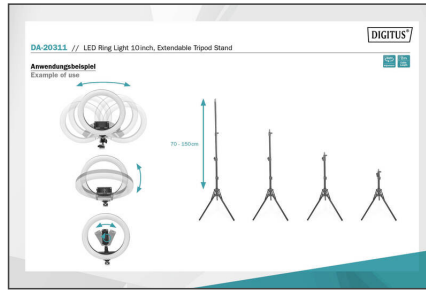

DIGITUS Luz LED anular 10 pulgadas, soporte

DA-20311
EAN 4016032485742

Luz LED anular 10 pulgadas, soporte

El DIGITUS Ring Light Stand es una luz LED que ilumina todas las zonas de sombra, mejora el aspecto de la piel y hace brillar los ojos sin deslumbrar. La luz anular tiene 10 niveles de luminosidad y 3 modos de luz para la iluminación óptima de un rostro con el fin de grabar vídeos y hacer retratos. La cámara/el iPhone/el teléfono Android se fija simplemente en el soporte de cabeza esférica y se conectan vía USB con el PC Windows o Mac. Los ajustes de la luminosidad y la temperatura de color se realizan a través de los botones del control remoto integrado en el cable. El soporte de trípode regulable es extensible de 0,70 m a 1,50 m y tiene una gran estabilidad. El control remoto Bluetooth permite captar imágenes/vídeos desde una distancia de hasta 10 m.

La luz anular es idónea para influencers, bloggers o vloggers y para realizar fotografías o grabaciones de vídeo con el smartphone para redes sociales. Nuestra luz LED anular le permite mostrarse siempre con su mejor faceta gracias a la iluminación óptima y su gran versatilidad.

- Número de LED: 120 unidades
- Luminosidad: 1600 lúmenes, ajustable en 10 niveles
- Rango de colores: 3200 - 6500 K, ajustable en 3 niveles
- Diámetro del anillo: Interior: 200 mm, exterior: 260 mm
- Soporte de suelo: altura regulable de 70 cm a 150 cm
- Soporte de sobremesa: altura regulable de 24 cm a 40 cm
- Manejo del nivel de luminosidad y la temperatura de color a través del control remoto integrado en el cable
- Peso luz anular: 850 g
- Color: Negro
- Alimentación eléctrica vía USB

Package contents

- 1 Luz anular con cable USB de 2 m
- 1 soporte de suelo
- 1 soporte de sobremesa
- 1 clip para teléfono
- 1 control remoto Bluetooth
- 1 instrucciones de uso

Logistics						
	Number (pcs)	Weight (kg)	Depth (cm)	Width (cm)	Height (cm)	cm³
Packaging Unit Carton	10	11.50	43.00	42.00	74.50	134,547.00
Packaging Unit Inside	1	1.15	0.00	0.00	0.00	0.00
Packaging Unit Single	1	1.15	26.50	4.20	27.50	3,060.75
Net single without Packaging	1	0.60	26.00	3.00	26.00	0.00

More images:

ENERG+
DIGITUS
DA-20311

12
kWh/1000h