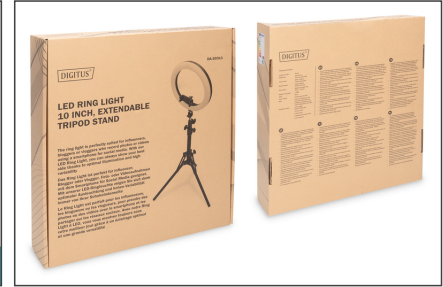

DIGITUS Luz LED anular 10 pulgadas, soporte

DA-20311
EAN 4016032485742

Luz LED anular 10 pulgadas, soporte

El DIGITUS Ring Light Stand es una luz LED que ilumina todas las zonas de sombra, mejora el aspecto de la piel y hace brillar los ojos sin deslumbrar. La luz anular tiene 10 niveles de luminosidad y 3 modos de luz para la iluminación óptima de un rostro con el fin de grabar vídeos y hacer retratos. La cámara/el iPhone/el teléfono Android se fija simplemente en el soporte de cabeza esférica y se conectan vía USB con el PC Windows o Mac. Los ajustes de la luminosidad y la temperatura de color se realizan a través de los botones del control remoto integrado en el cable. El soporte de trípode regulable es extensible de 0,70 m a 1,50 m y tiene una gran estabilidad. El control remoto Bluetooth permite captar imágenes/vídeos desde una distancia de hasta 10 m.

La luz anular es idónea para influencers, bloggers o vloggers y para realizar fotografías o grabaciones de vídeo con el smartphone para redes sociales. Nuestra luz LED anular le permite mostrarse siempre con su mejor faceta gracias a la iluminación óptima y su gran versatilidad.

- Número de LED: 120 unidades
- Luminosidad: 1600 lúmenes, ajustable en 10 niveles
- Rango de colores: 3200 - 6500 K, ajustable en 3 niveles
- Diámetro del anillo: Interior: 200 mm, exterior: 260 mm
- Soporte de suelo: altura regulable de 70 cm a 150 cm
- Soporte de sobremesa: altura regulable de 24 cm a 40 cm
- Manejo del nivel de luminosidad y la temperatura de color a través del control remoto integrado en el cable
- Peso luz anular: 850 g
- Color: Negro
- Alimentación eléctrica vía USB

Package contents

- 1 Luz anular con cable USB de 2 m
- 1 soporte de suelo
- 1 soporte de sobremesa
- 1 clip para teléfono
- 1 control remoto Bluetooth
- 1 instrucciones de uso

Logistics						
	Number (pcs)	Weight (kg)	Depth (cm)	Width (cm)	Height (cm)	cm³
Packaging Unit Carton	10	11.50	43.00	42.00	74.50	134,547.00
Packaging Unit Inside	1	1.15	0.00	0.00	0.00	0.00
Packaging Unit Single	1	1.15	26.50	4.20	27.50	3,060.75
Net single without Packaging	1	0.60	26.00	3.00	26.00	0.00

More images:

ENERG+
DIGITUS
DA-20311

12
kWh/1000h