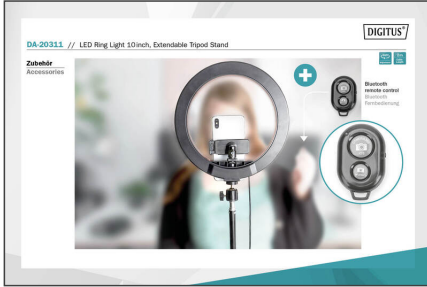

DIGITUS Luz LED anular 10 pulgadas, soporte

DA-20311
EAN 4016032485742

Luz LED anular 10 pulgadas, soporte

El DIGITUS Ring Light Stand es una luz LED que ilumina todas las zonas de sombra, mejora el aspecto de la piel y hace brillar los ojos sin deslumbrar. La luz anular tiene 10 niveles de luminosidad y 3 modos de luz para la iluminación óptima de un rostro con el fin de grabar vídeos y hacer retratos. La cámara/el iPhone/el teléfono Android se fija simplemente en el soporte de cabeza esférica y se conectan vía USB con el PC Windows o Mac. Los ajustes de la luminosidad y la temperatura de color se realizan a través de los botones del control remoto integrado en el cable. El soporte de trípode regulable es extensible de 0,70 m a 1,50 m y tiene una gran estabilidad. El control remoto Bluetooth permite captar imágenes/vídeos desde una distancia de hasta 10 m.

La luz anular es idónea para influencers, bloggers o vloggers y para realizar fotografías o grabaciones de vídeo con el smartphone para redes sociales. Nuestra luz LED anular le permite mostrarse siempre con su mejor faceta gracias a la iluminación óptima y su gran versatilidad.

- Número de LED: 120 unidades
- Luminosidad: 1600 lúmenes, ajustable en 10 niveles
- Rango de colores: 3200 - 6500 K, ajustable en 3 niveles
- Diámetro del anillo: Interior: 200 mm, exterior: 260 mm
- Soporte de suelo: altura regulable de 70 cm a 150 cm
- Soporte de sobremesa: altura regulable de 24 cm a 40 cm
- Manejo del nivel de luminosidad y la temperatura de color a través del control remoto integrado en el cable
- Peso luz anular: 850 g
- Color: Negro
- Alimentación eléctrica vía USB

Package contents

- 1 Luz anular con cable USB de 2 m
- 1 soporte de suelo
- 1 soporte de sobremesa
- 1 clip para teléfono
- 1 control remoto Bluetooth
- 1 instrucciones de uso

Logistics						
	Number (pcs)	Weight (kg)	Depth (cm)	Width (cm)	Height (cm)	cm³
Packaging Unit Carton	10	11.50	43.00	42.00	74.50	134,547.00
Packaging Unit Inside	1	1.15	0.00	0.00	0.00	0.00
Packaging Unit Single	1	1.15	26.50	4.20	27.50	3,060.75
Net single without Packaging	1	0.60	26.00	3.00	26.00	0.00

More images:

ENERG+
DIGITUS
DA-20311

12
kWh/1000h