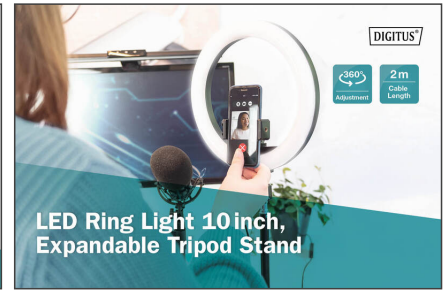

DIGITUS Luz LED anular 10 pulgadas, soporte

DA-20311
EAN 4016032485742

Luz LED anular 10 pulgadas, soporte

El DIGITUS Ring Light Stand es una luz LED que ilumina todas las zonas de sombra, mejora el aspecto de la piel y hace brillar los ojos sin deslumbrar. La luz anular tiene 10 niveles de luminosidad y 3 modos de luz para la iluminación óptima de un rostro con el fin de grabar vídeos y hacer retratos. La cámara/el iPhone/el teléfono Android se fija simplemente en el soporte de cabeza esférica y se conectan vía USB con el PC Windows o Mac. Los ajustes de la luminosidad y la temperatura de color se realizan a través de los botones del control remoto integrado en el cable. El soporte de trípode regulable es extensible de 0,70 m a 1,50 m y tiene una gran estabilidad. El control remoto Bluetooth permite captar imágenes/vídeos desde una distancia de hasta 10 m.

La luz anular es idónea para influencers, bloggers o vloggers y para realizar fotografías o grabaciones de vídeo con el smartphone para redes sociales. Nuestra luz LED anular le permite mostrarse siempre con su mejor faceta gracias a la iluminación óptima y su gran versatilidad.

- Número de LED: 120 unidades
- Luminosidad: 1600 lúmenes, ajustable en 10 niveles
- Rango de colores: 3200 - 6500 K, ajustable en 3 niveles
- Diámetro del anillo: Interior: 200 mm, exterior: 260 mm
- Soporte de suelo: altura regulable de 70 cm a 150 cm
- Soporte de sobremesa: altura regulable de 24 cm a 40 cm
- Manejo del nivel de luminosidad y la temperatura de color a través del control remoto integrado en el cable
- Peso luz anular: 850 g
- Color: Negro
- Alimentación eléctrica vía USB

Package contents

- 1 Luz anular con cable USB de 2 m
- 1 soporte de suelo
- 1 soporte de sobremesa
- 1 clip para teléfono
- 1 control remoto Bluetooth
- 1 instrucciones de uso

Logistics						
	Number (pcs)	Weight (kg)	Depth (cm)	Width (cm)	Height (cm)	cm³
Packaging Unit Carton	10	11.50	43.00	42.00	74.50	134,547.00
Packaging Unit Inside	1	1.15	0.00	0.00	0.00	0.00
Packaging Unit Single	1	1.15	26.50	4.20	27.50	3,060.75
Net single without Packaging	1	0.60	26.00	3.00	26.00	0.00

More images:

ENERG+
DIGITUS
DA-20311

12
kWh/1000h