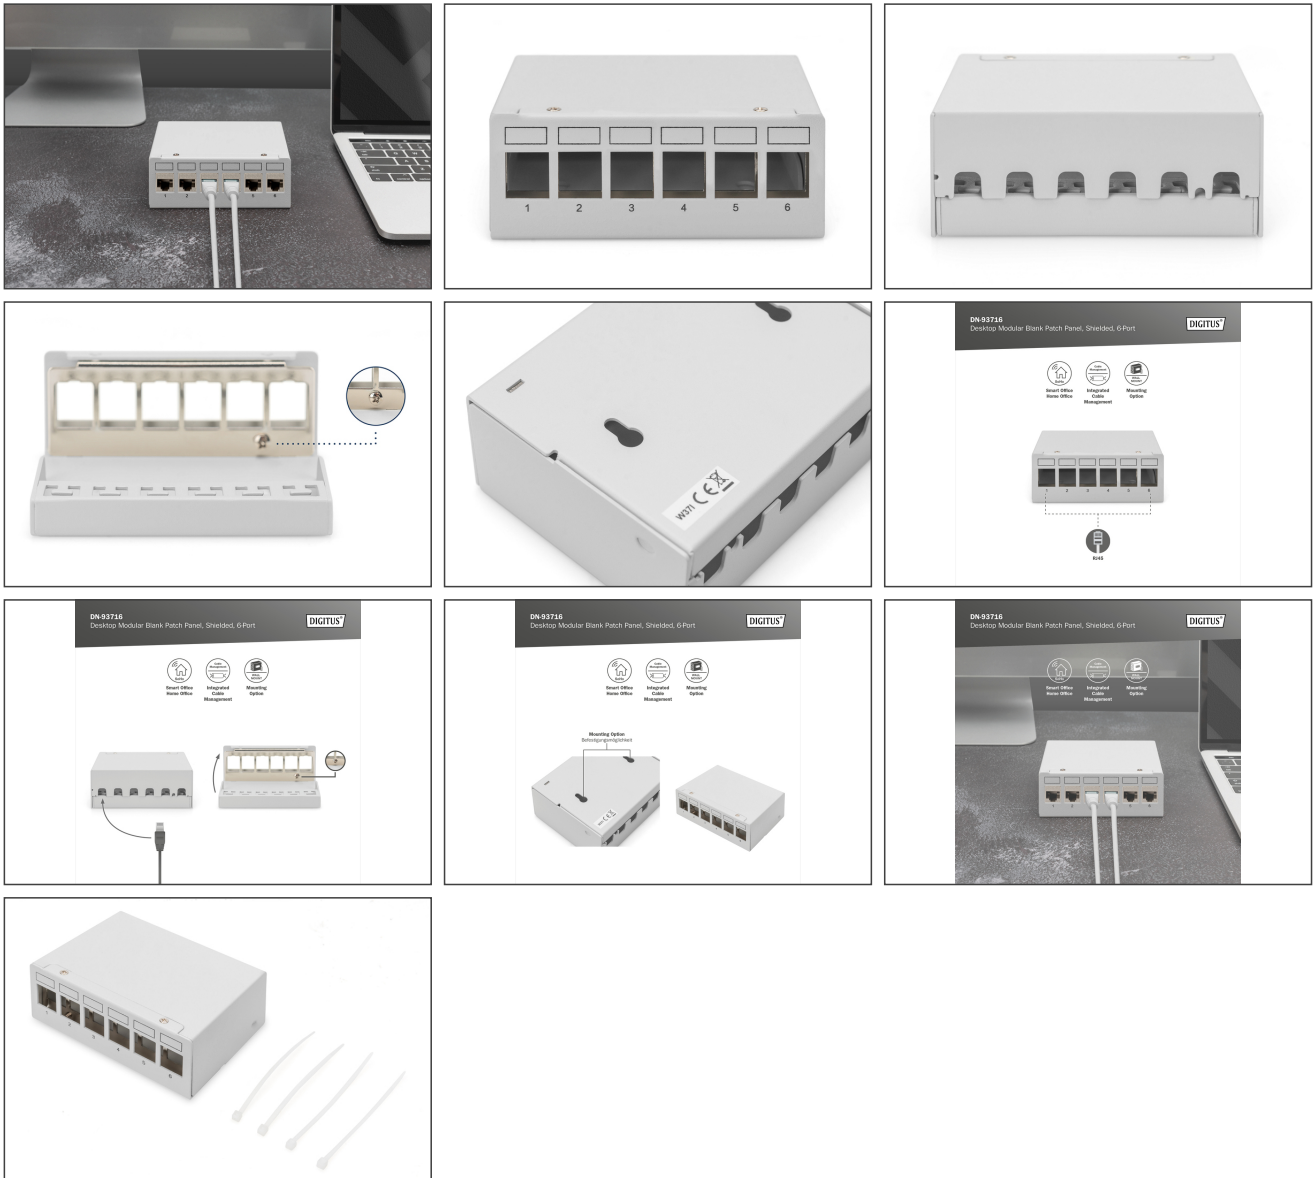

More images:

Safety notes

- Ürünü nemden koruyun

EU responsible person

EU based economic operator ensuring the product complies with the required regulations.

ASSMANN Electronic GmbH
Auf dem Schüffel 3
Lüdenscheid, Germany
<https://www.assmann.com>
info@assmann.com