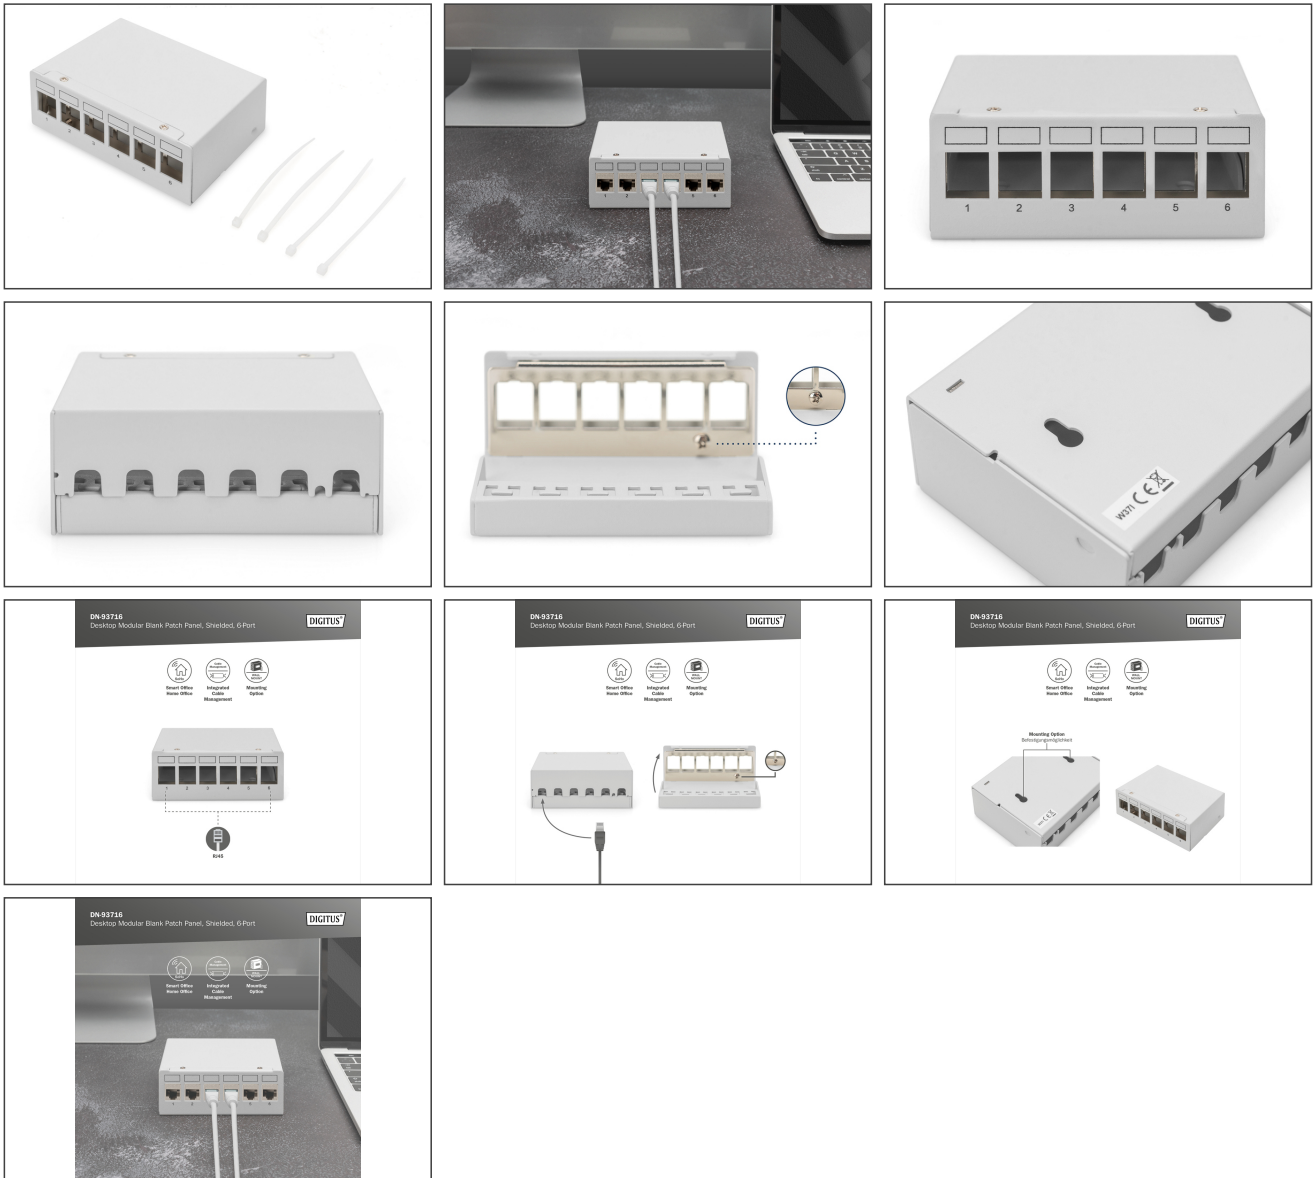

More images:

Safety notes

- Ürünü nemden koruyun

EU responsible person

EU based economic operator ensuring the product complies with the required regulations.

ASSMANN Electronic GmbH
Auf dem Schüffel 3
Lüdenscheid, Germany
<https://www.assmann.com>
info@assmann.com