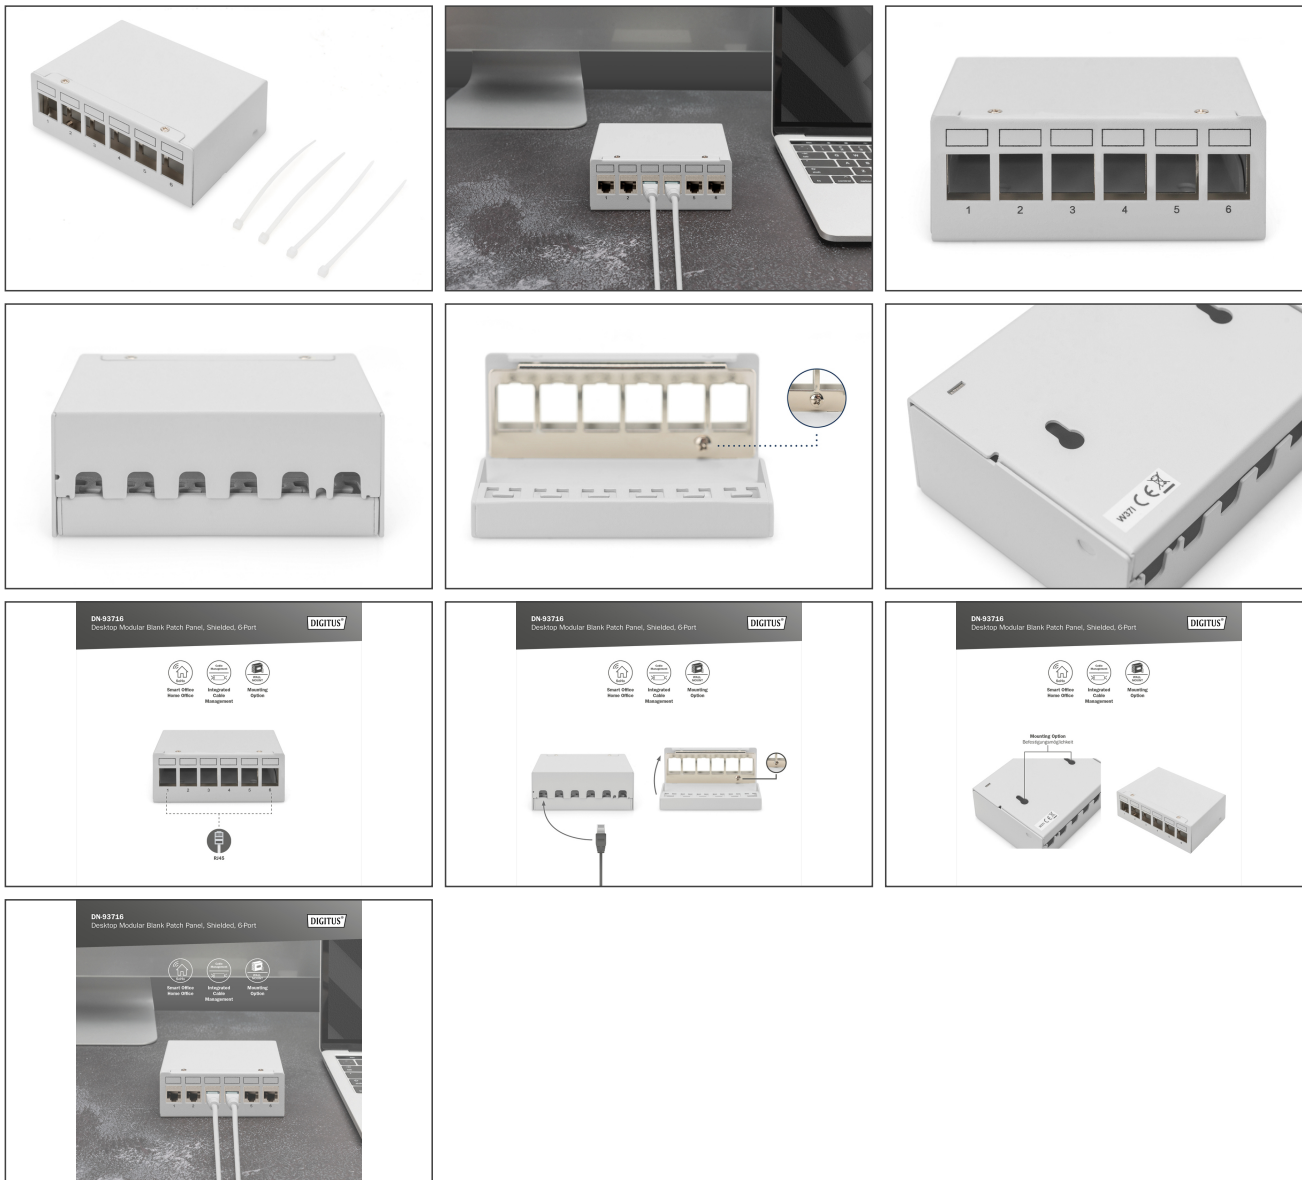

More images:

Safety notes

- Skydda produkten från fukt

EU responsible person

EU based economic operator ensuring the product complies with the required regulations.

ASSMANN Electronic GmbH
Auf dem Schüffel 3
Lüdenscheid, Germany
<https://www.assmann.com>
info@assmann.com