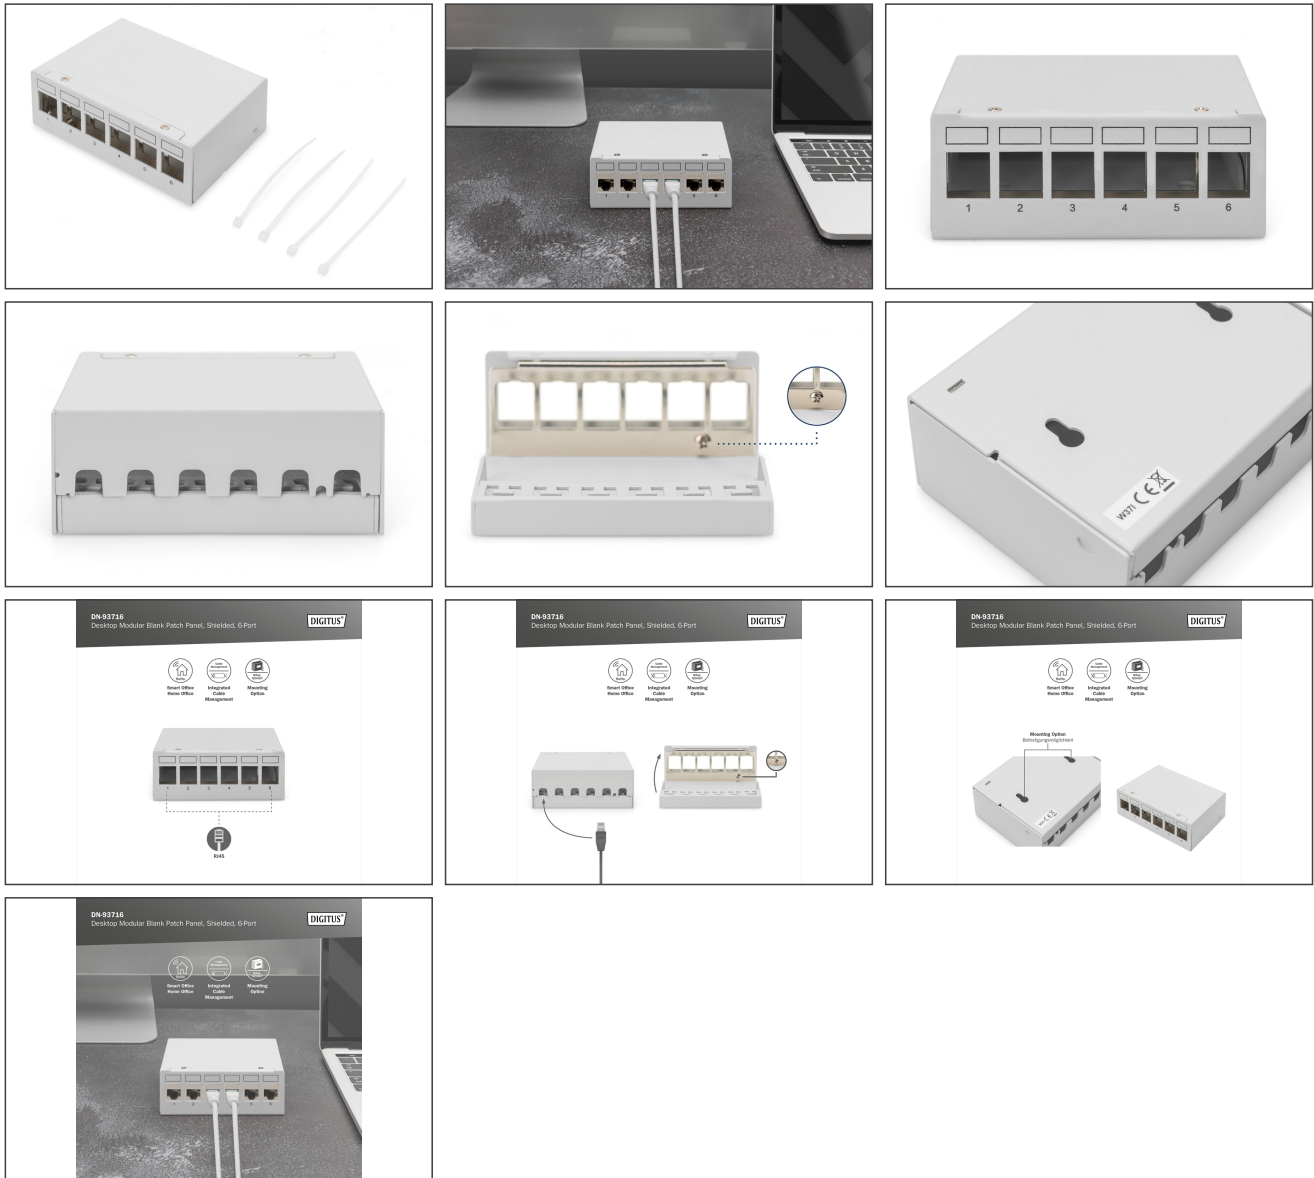

More images:

Safety notes

- Bescherm het product tegen vocht

EU responsible person

EU based economic operator ensuring the product complies with the required regulations.

ASSMANN Electronic GmbH
Auf dem Schüffel 3
Lüdenscheid, Germany
<https://www.assmann.com>
info@assmann.com