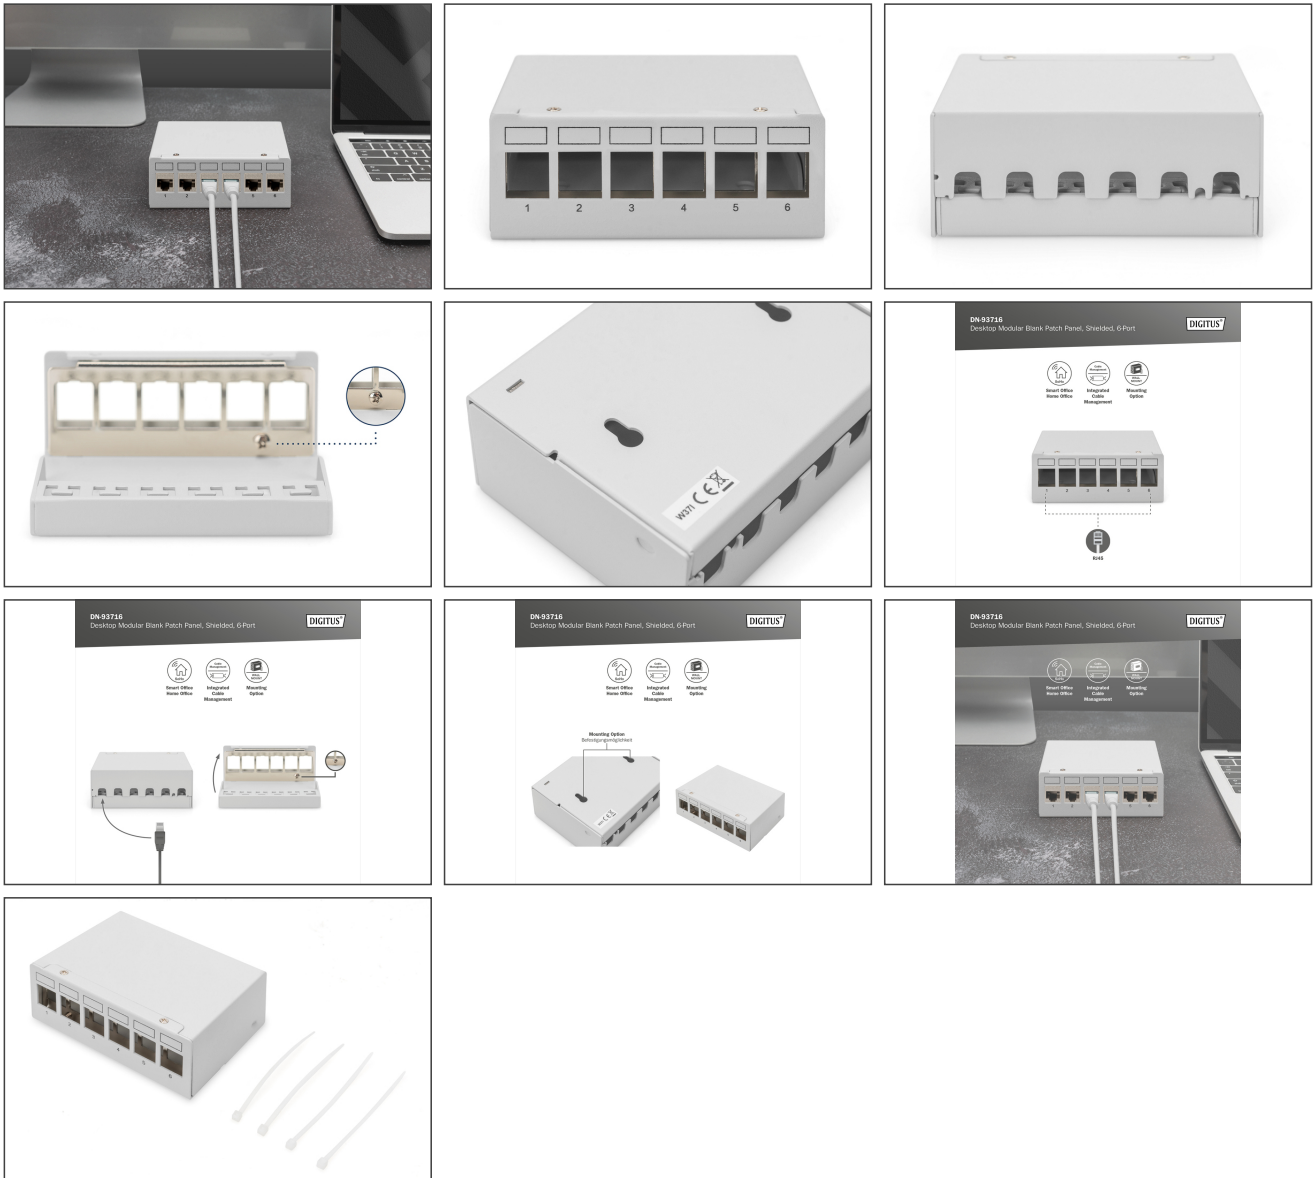

More images:

Safety notes

- Bescherm het product tegen vocht

EU responsible person

EU based economic operator ensuring the product complies with the required regulations.

ASSMANN Electronic GmbH
Auf dem Schüffel 3
Lüdenscheid, Germany
<https://www.assmann.com>
info@assmann.com