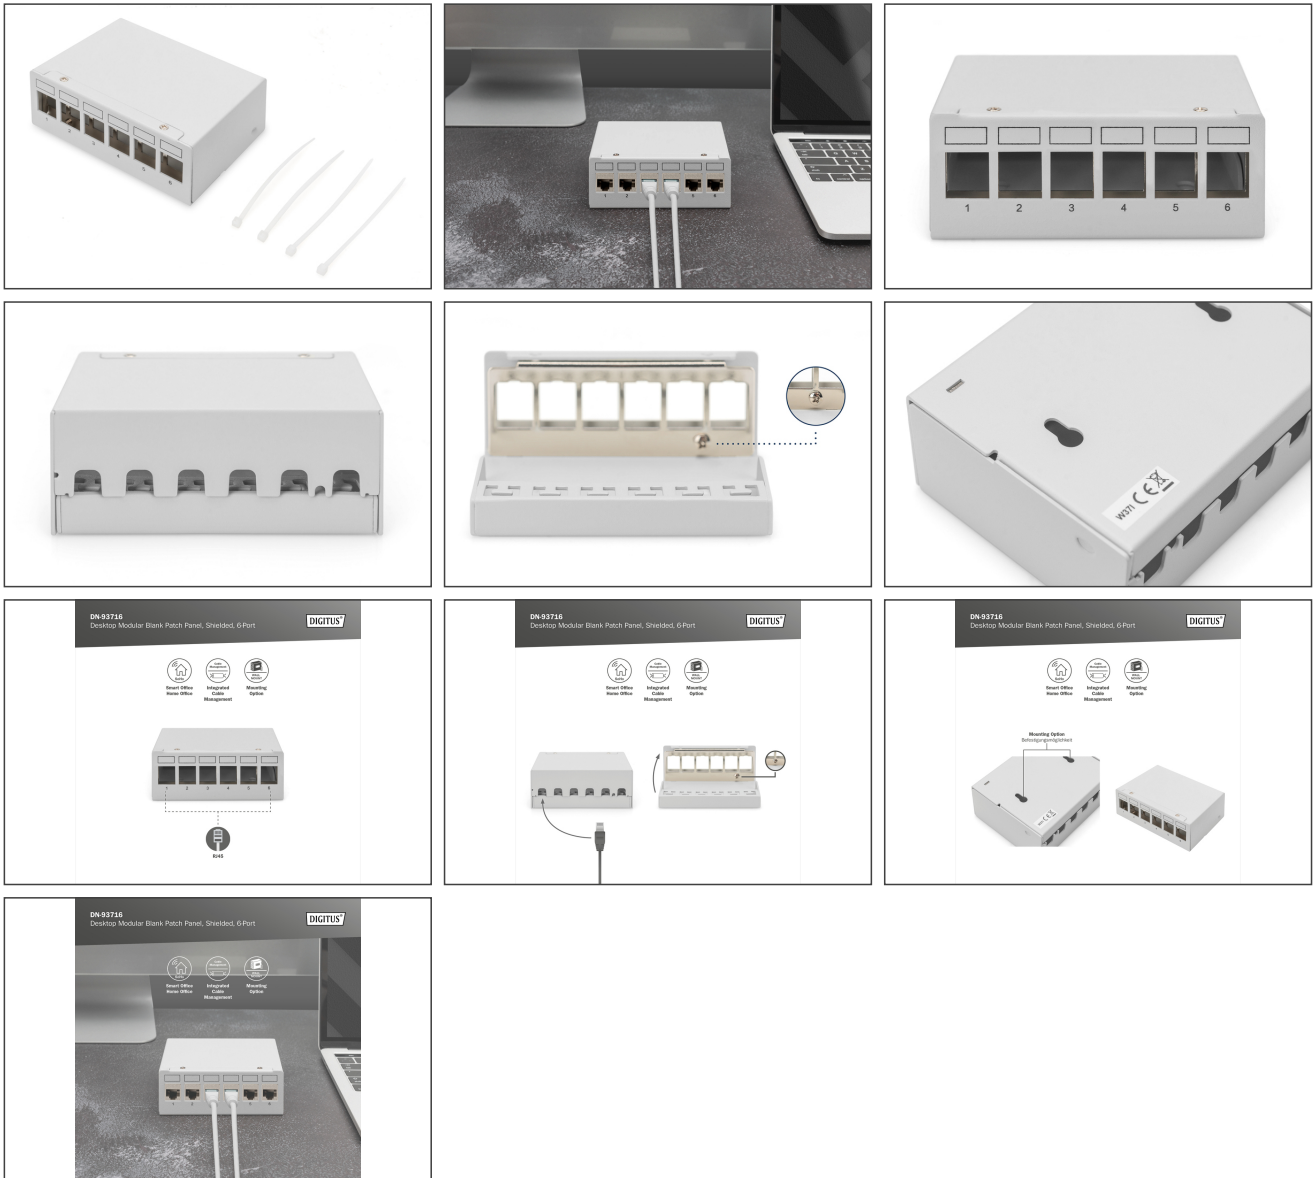

More images:

Safety notes

- Proteggere il prodotto dall'umidità

EU responsible person

EU based economic operator ensuring the product complies with the required regulations.

ASSMANN Electronic GmbH
Auf dem Schüffel 3
Lüdenscheid, Germany
<https://www.assmann.com>
info@assmann.com