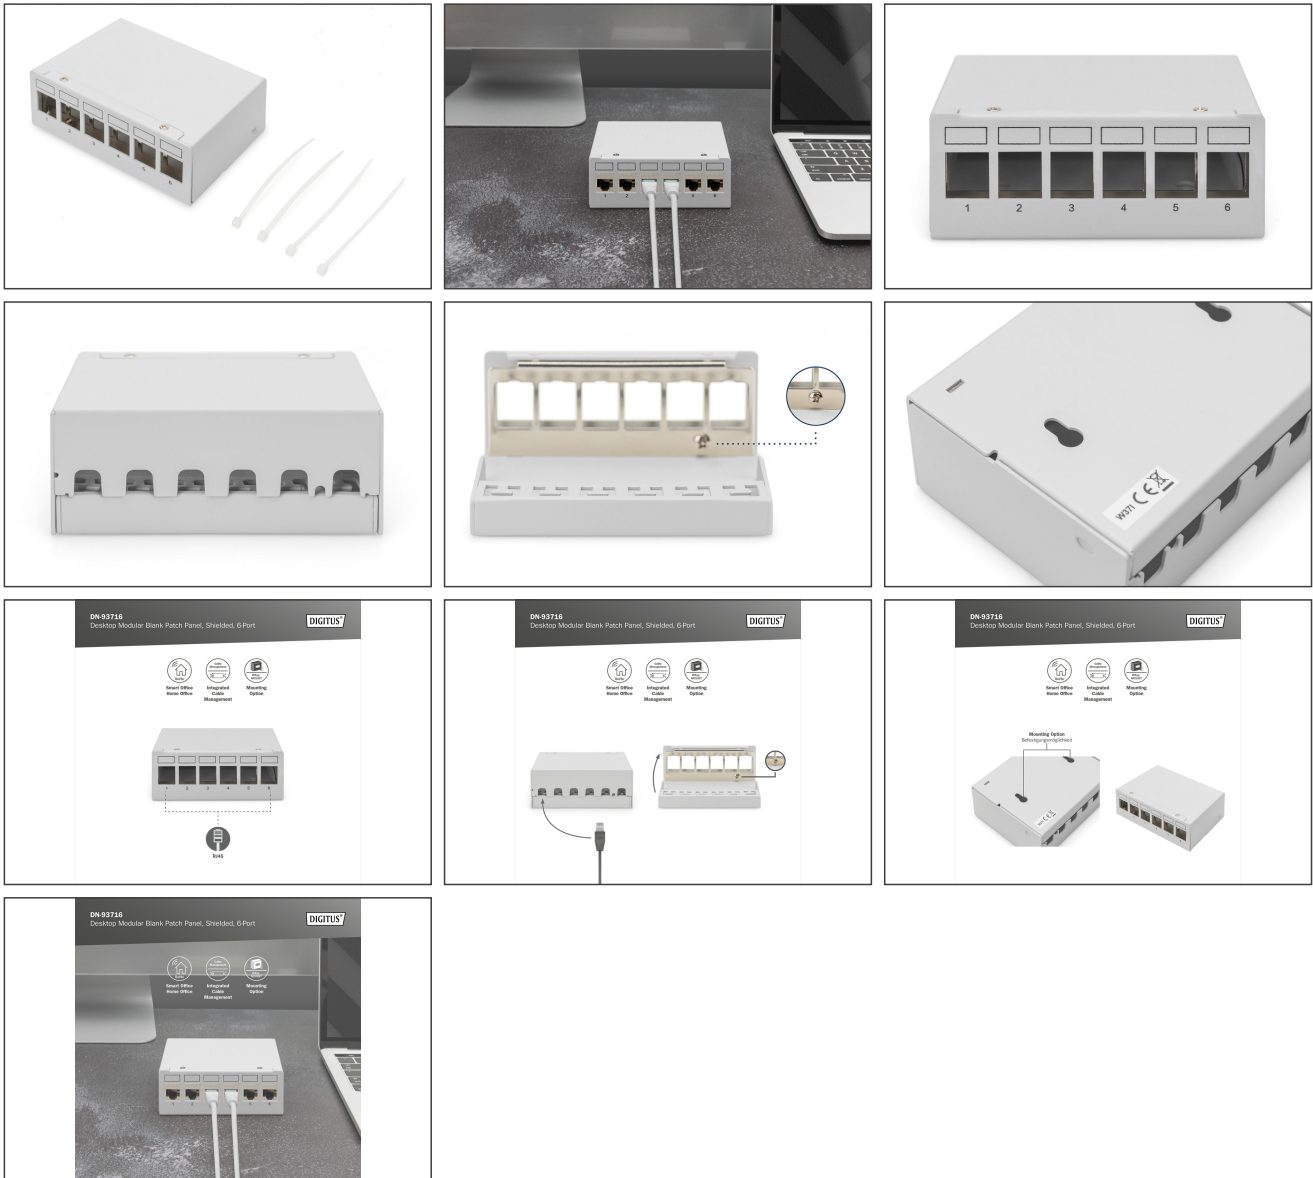

More images:

Safety notes

- Protéger le produit de l'humidité

EU responsible person

EU based economic operator ensuring the product complies with the required regulations.

ASSMANN Electronic GmbH
Auf dem Schüffel 3
Lüdenscheid, Germany
<https://www.assmann.com>
info@assmann.com