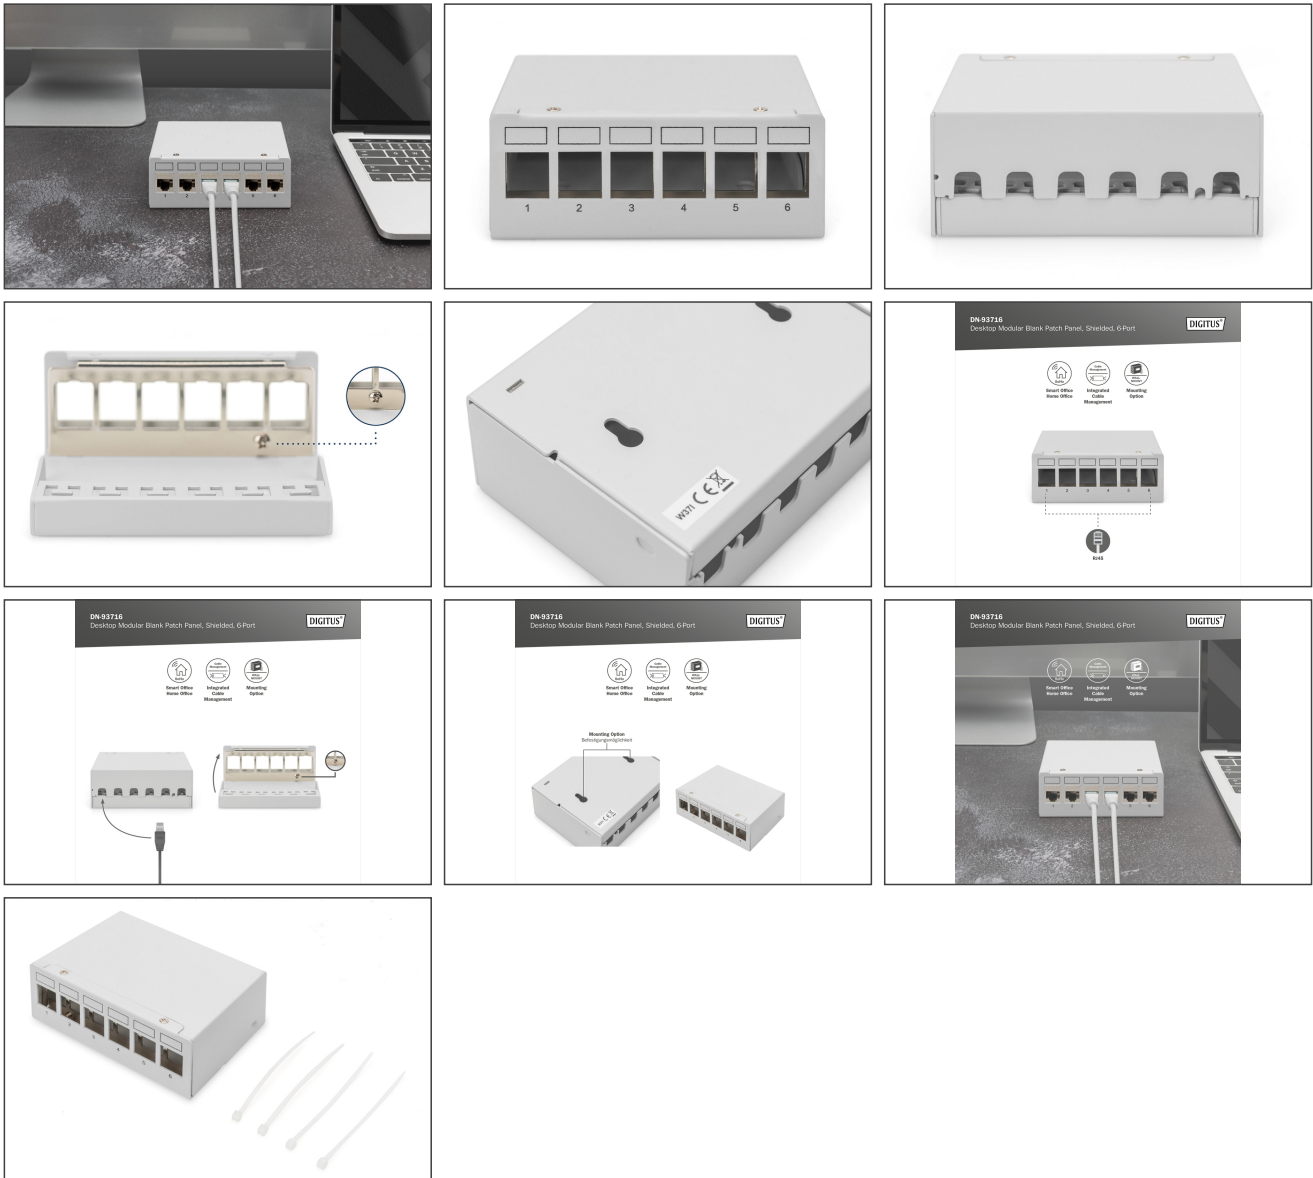

More images:

Safety notes

- Protéger le produit de l'humidité

EU responsible person

EU based economic operator ensuring the product complies with the required regulations.

ASSMANN Electronic GmbH
Auf dem Schüffel 3
Lüdenscheid, Germany
<https://www.assmann.com>
info@assmann.com