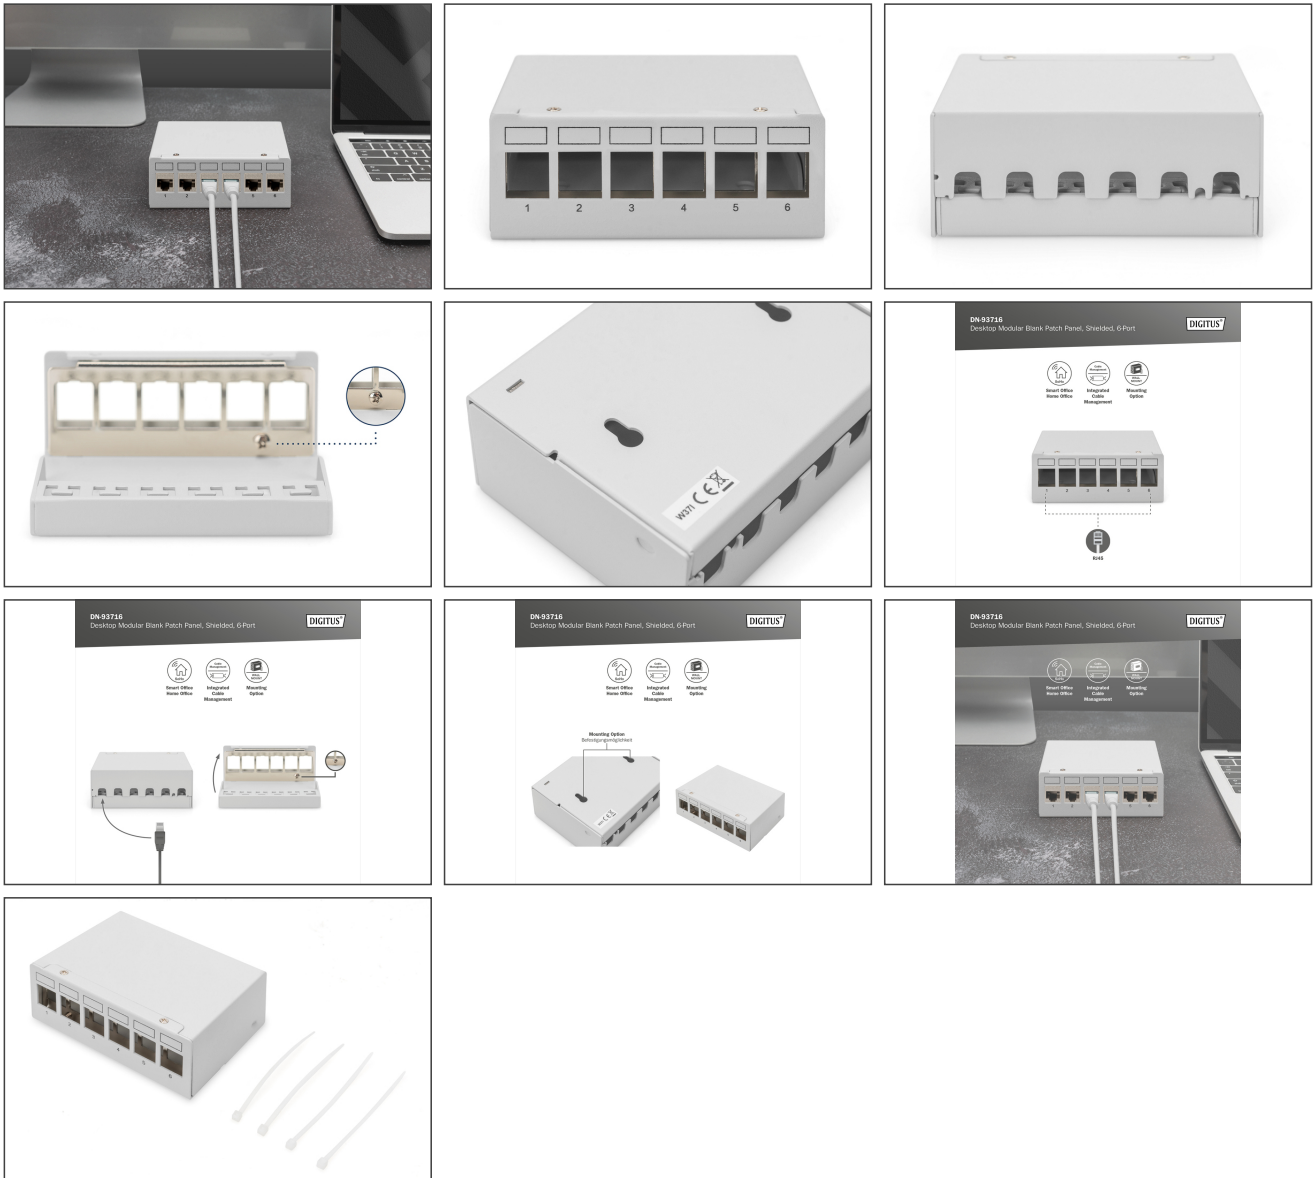

More images:

Safety notes

- Proteger el producto de la humedad

EU responsible person

EU based economic operator ensuring the product complies with the required regulations.

ASSMANN Electronic GmbH
Auf dem Schüffel 3
Lüdenscheid, Germany
<https://www.assmann.com>
info@assmann.com