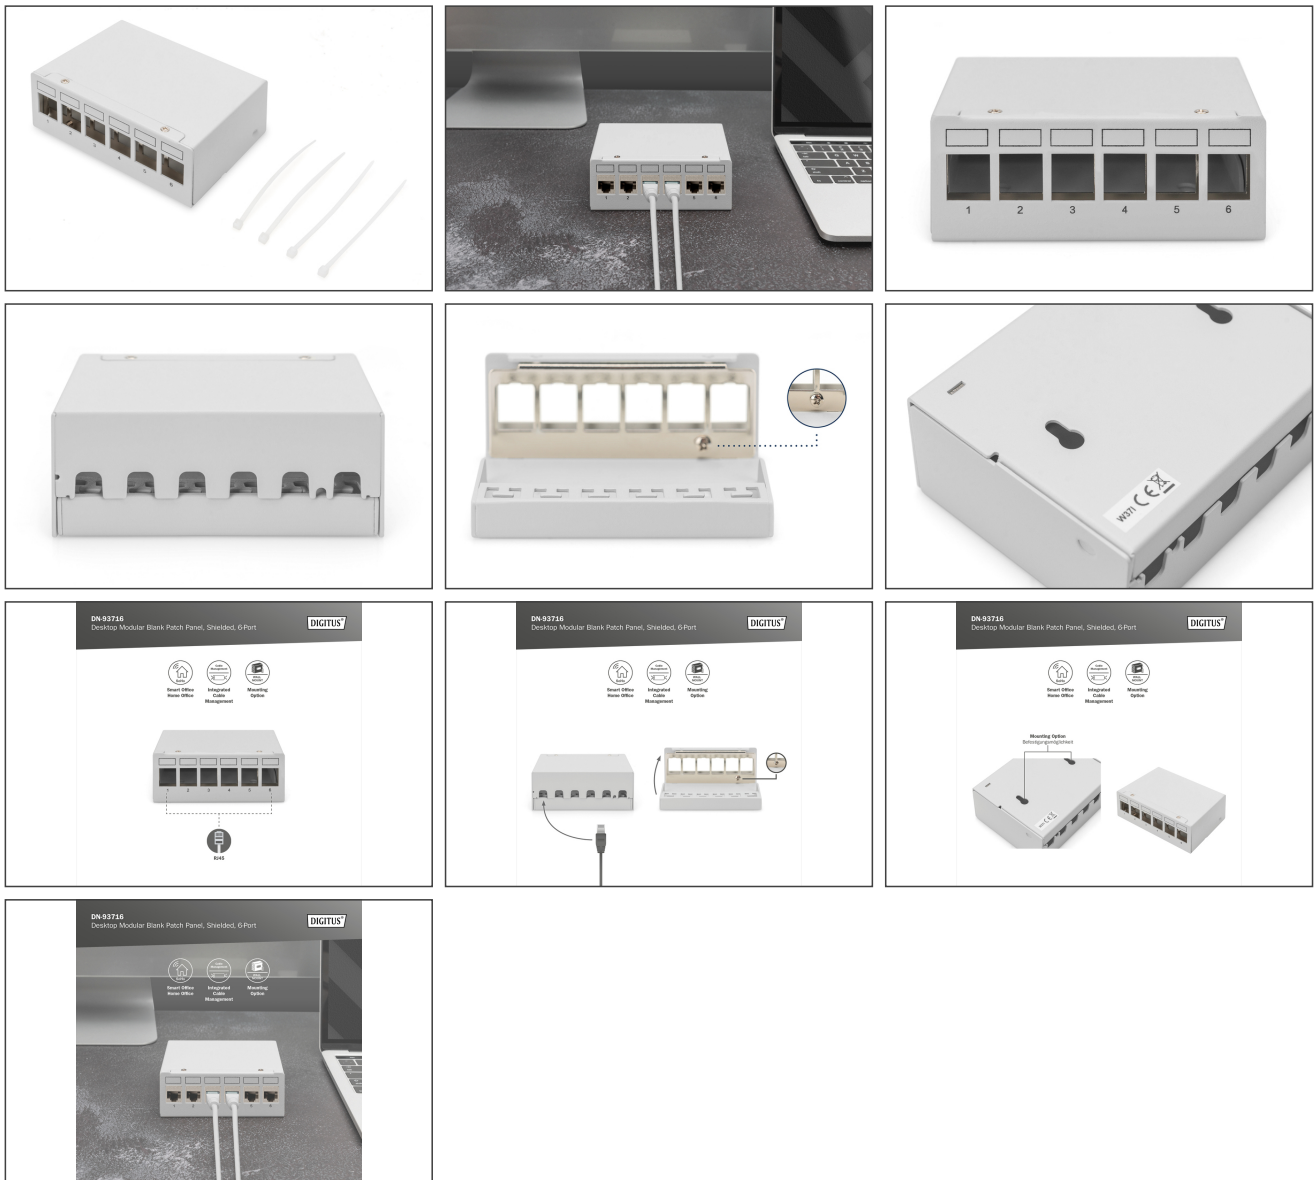

More images:

Safety notes

- Proteger el producto de la humedad

EU responsible person

EU based economic operator ensuring the product complies with the required regulations.

ASSMANN Electronic GmbH
Auf dem Schüffel 3
Lüdenscheid, Germany
<https://www.assmann.com>
info@assmann.com