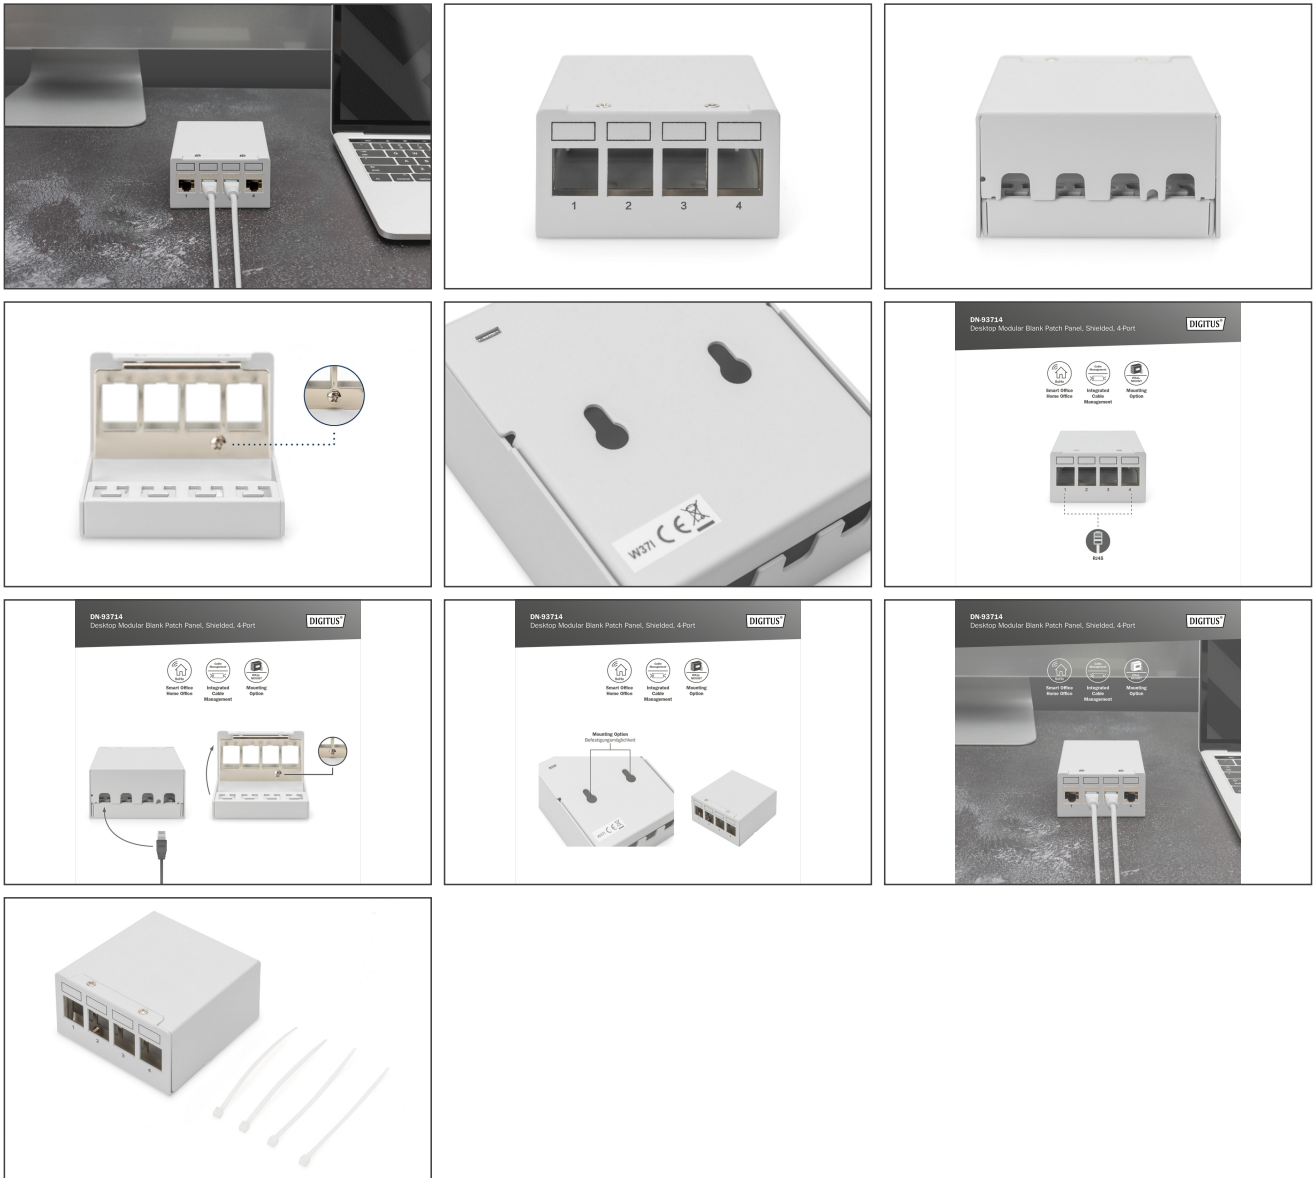

More images:

Safety notes

- Ürünü kurarken antistatik şarjdan kaçının

EU responsible person

EU based economic operator ensuring the product complies with the required regulations.

ASSMANN Electronic GmbH
Auf dem Schüffel 3
Lüdenscheid, Germany
<https://www.assmann.com>
info@assmann.com