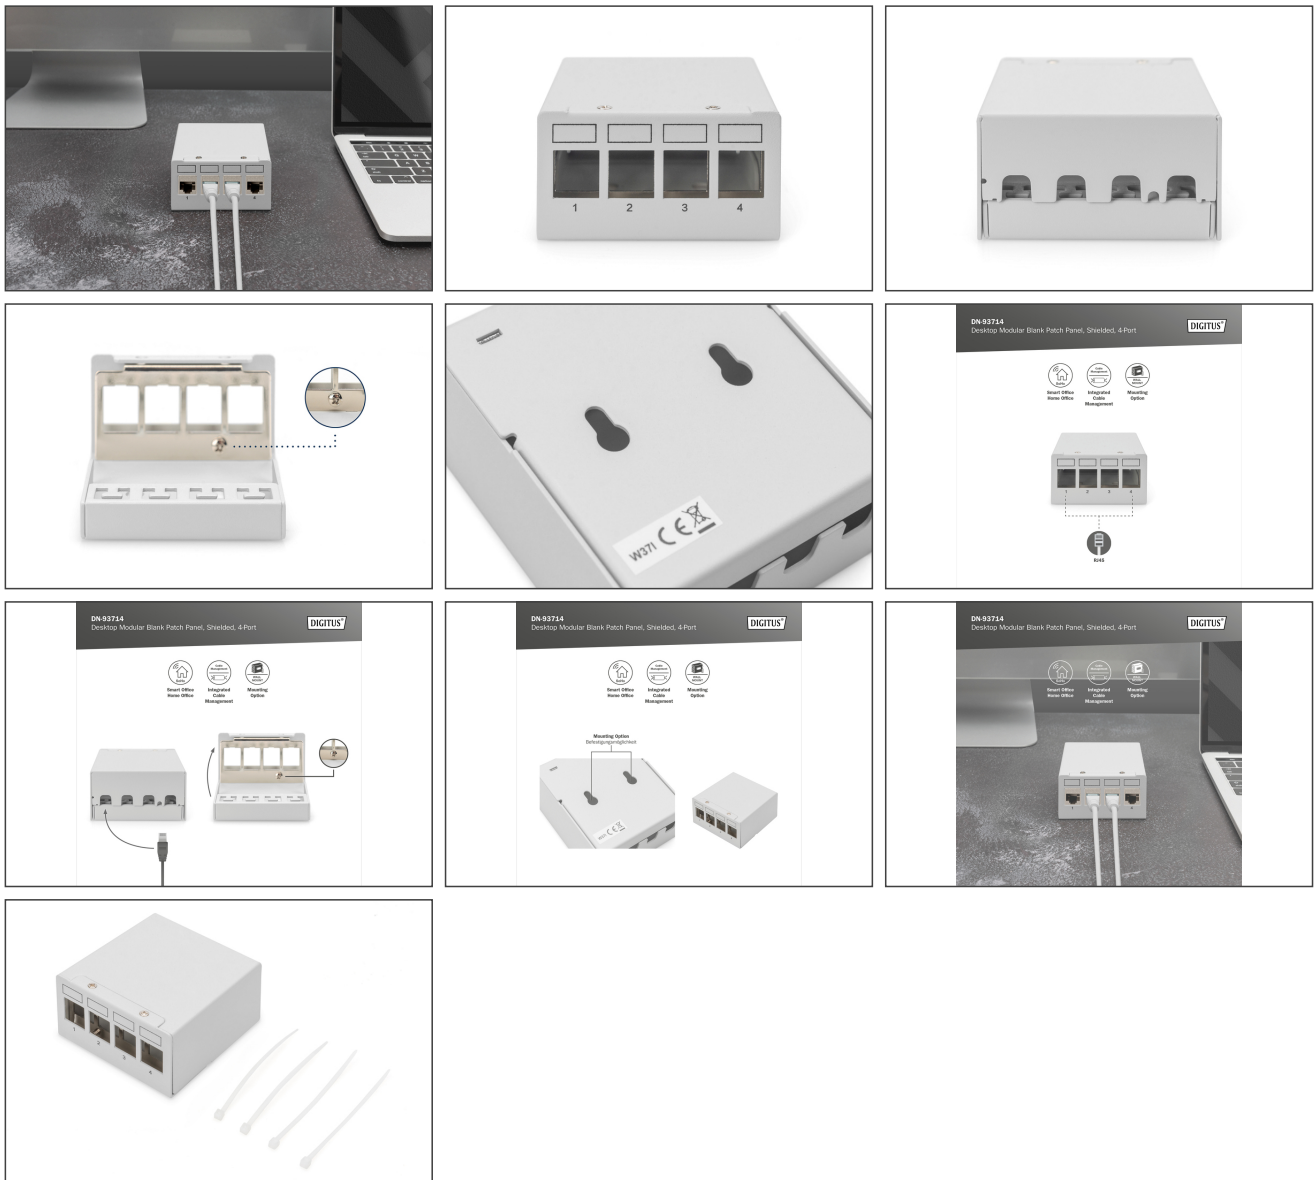

More images:

Safety notes

- Undvik antistatisk uppladdning vid installation av produkten

EU responsible person

EU based economic operator ensuring the product complies with the required regulations.

ASSMANN Electronic GmbH
Auf dem Schüffel 3
Lüdenscheid, Germany
<https://www.assmann.com>
info@assmann.com