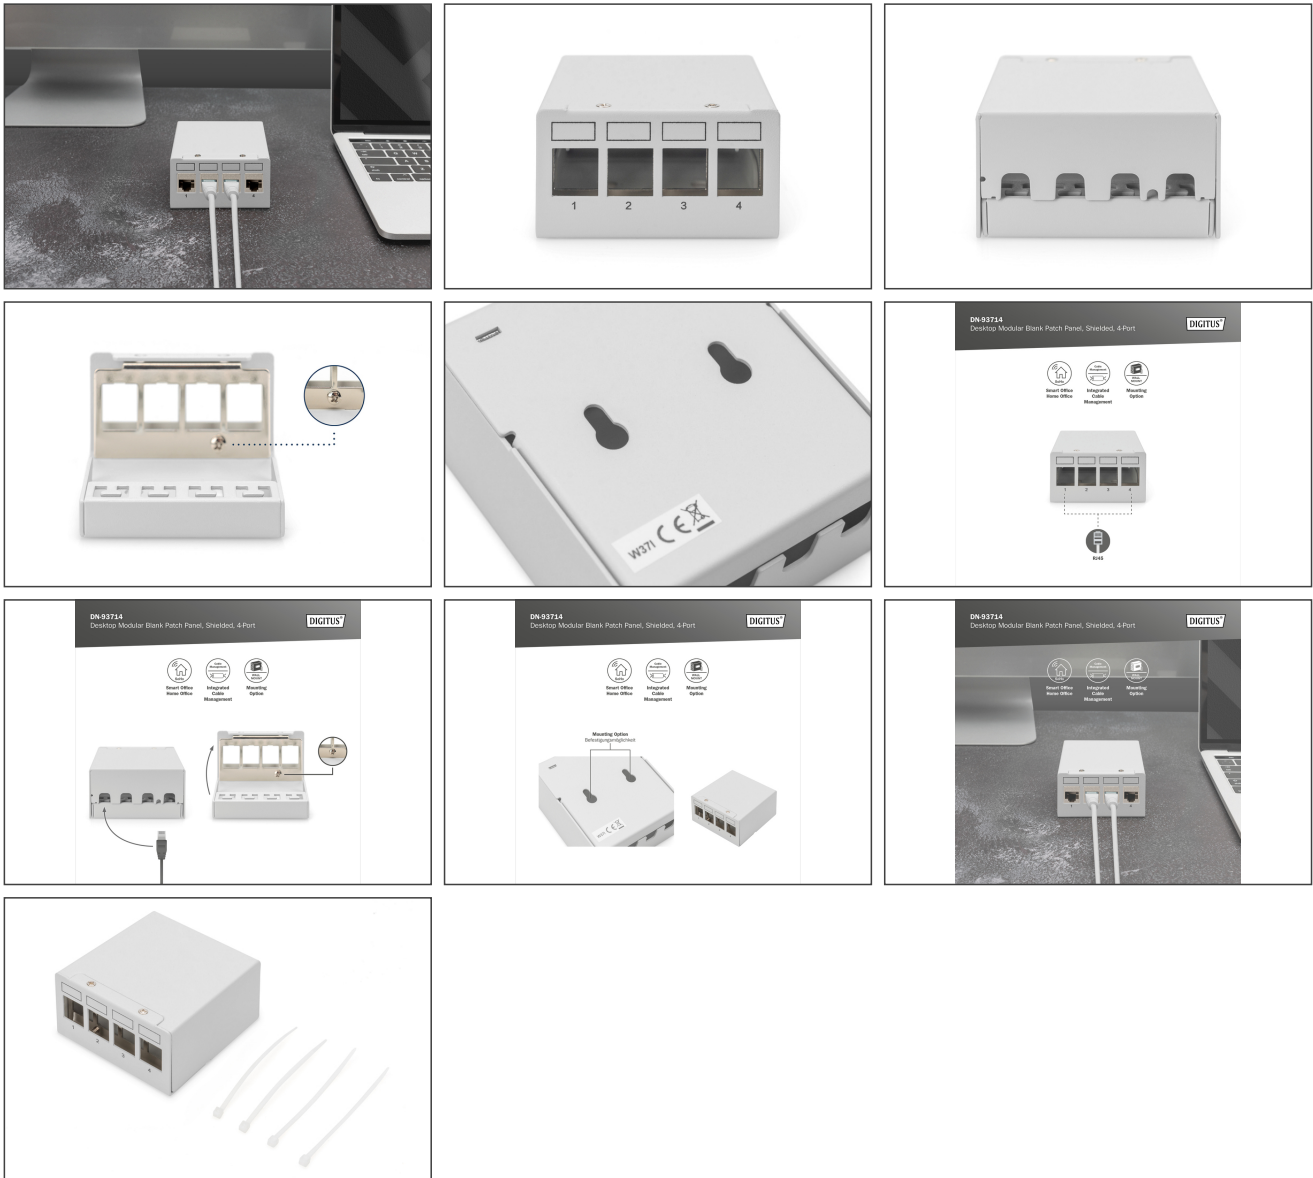

More images:

Safety notes

- Vermijd antistatische lading bij het installeren van het product

EU responsible person

EU based economic operator ensuring the product complies with the required regulations.

ASSMANN Electronic GmbH
Auf dem Schüffel 3
Lüdenscheid, Germany
<https://www.assmann.com>
info@assmann.com