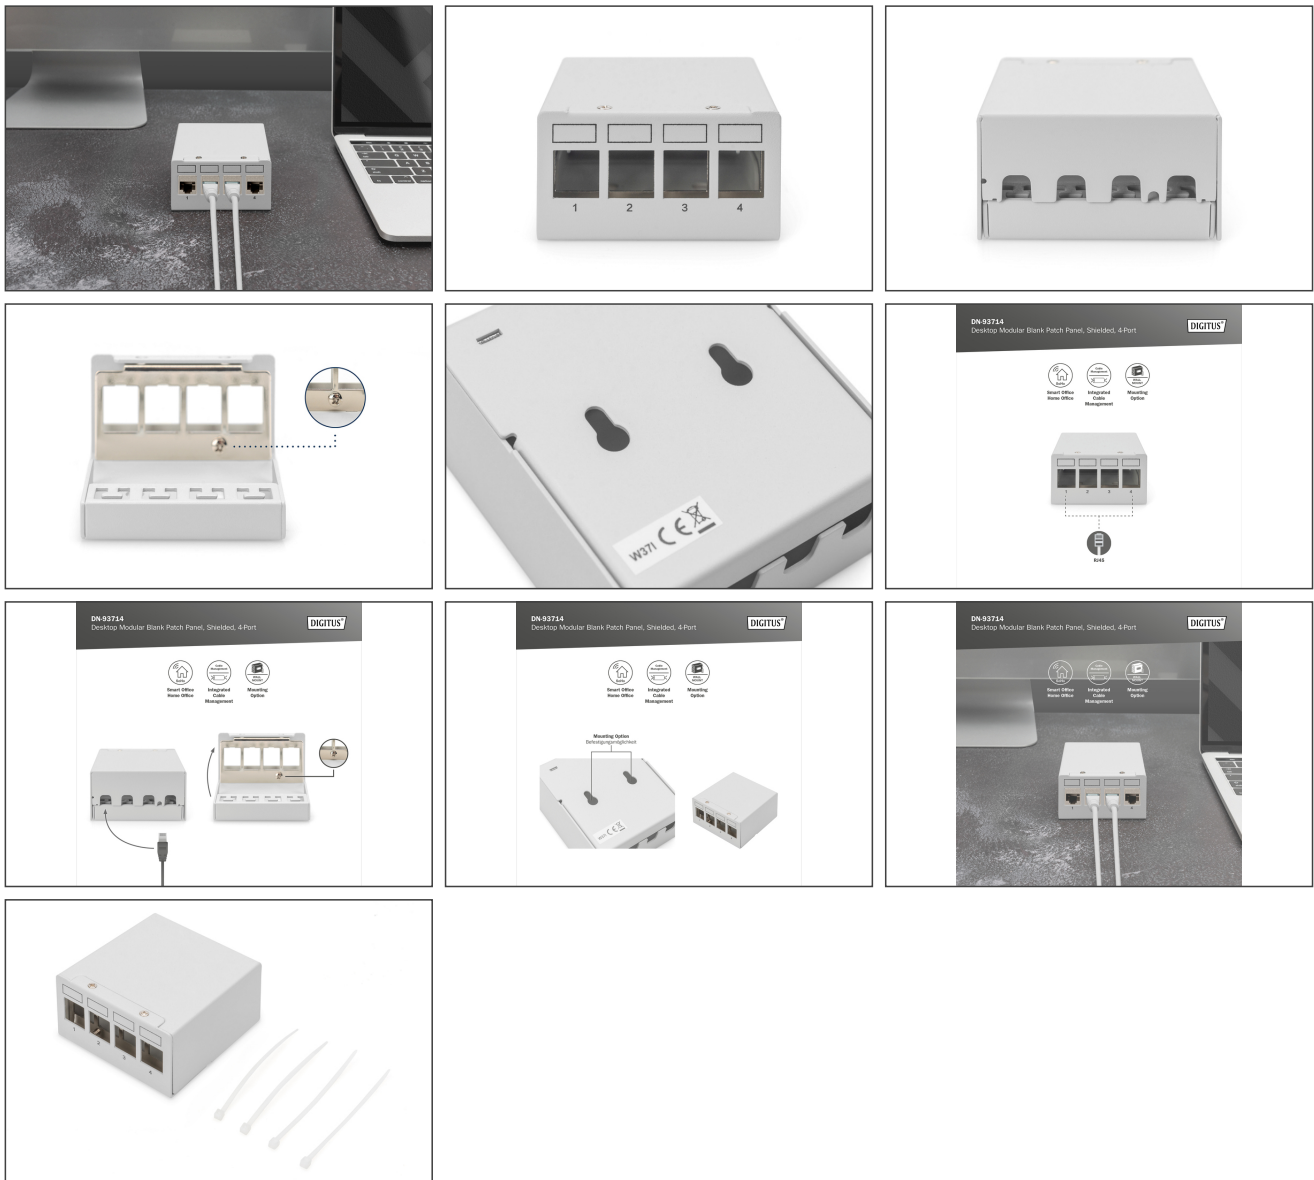

More images:

Safety notes

- Vermijd antistatische lading bij het installeren van het product

EU responsible person

EU based economic operator ensuring the product complies with the required regulations.

ASSMANN Electronic GmbH
Auf dem Schüffel 3
Lüdenscheid, Germany
<https://www.assmann.com>
info@assmann.com