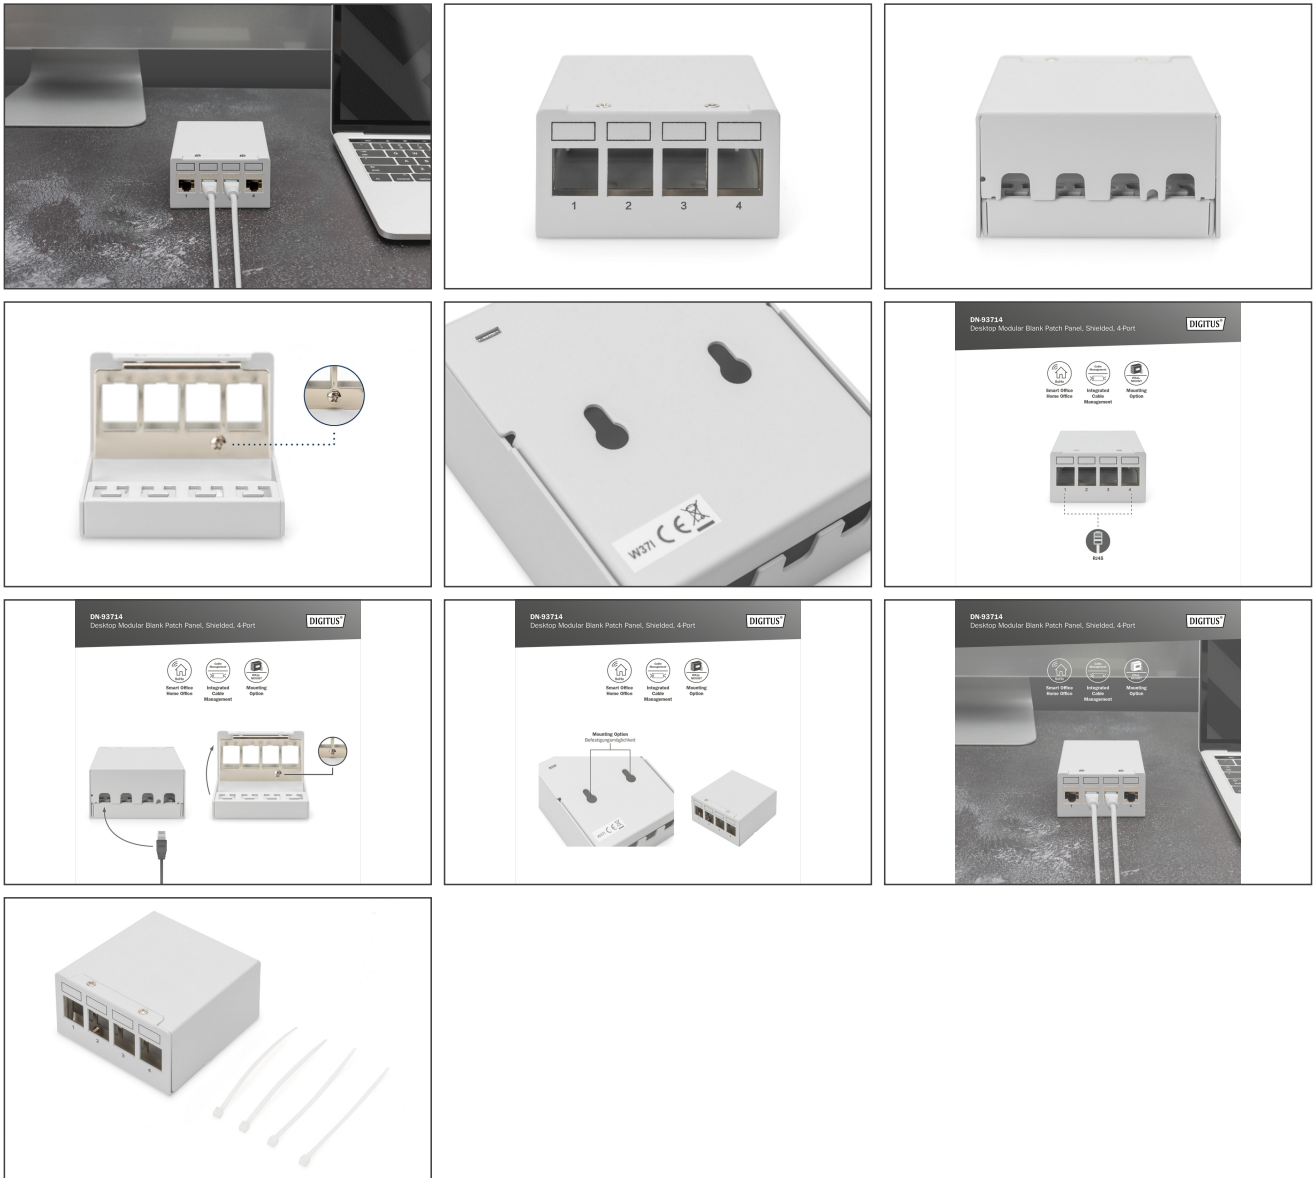

More images:

Safety notes

- Evitare la carica antistatica durante l'installazione del prodotto.

EU responsible person

EU based economic operator ensuring the product complies with the required regulations.

ASSMANN Electronic GmbH
Auf dem Schüffel 3
Lüdenscheid, Germany
<https://www.assmann.com>
info@assmann.com