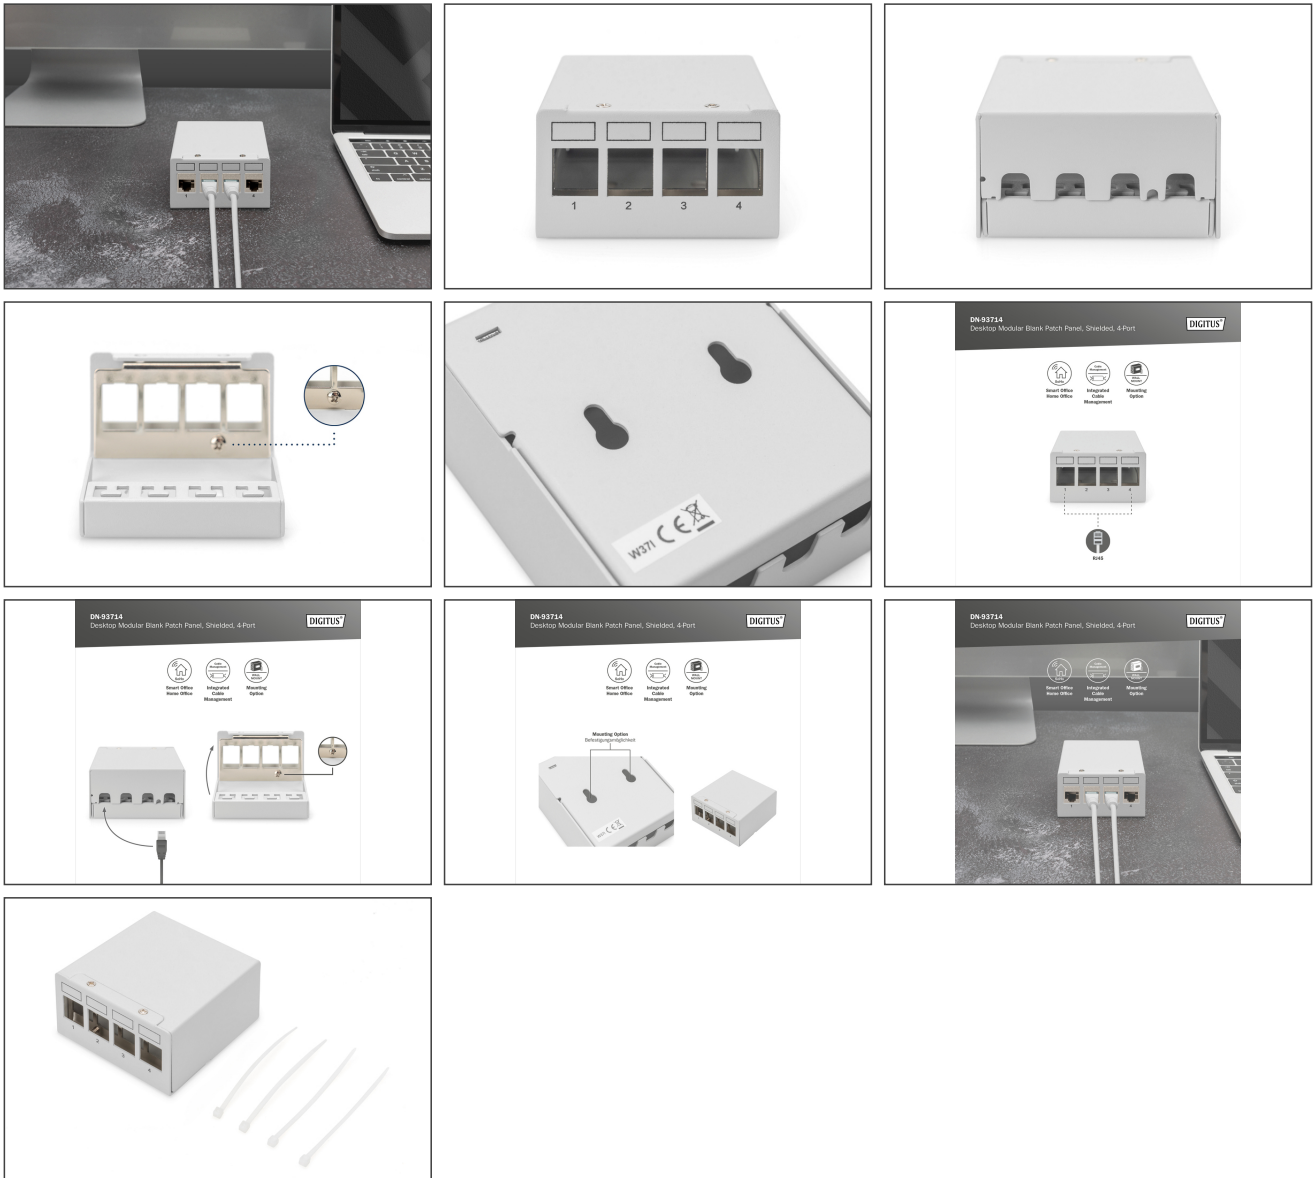

More images:

Safety notes

- Éviter les charges antistatiques lors de l'installation du produit

EU responsible person

EU based economic operator ensuring the product complies with the required regulations.

ASSMANN Electronic GmbH
Auf dem Schüffel 3
Lüdenscheid, Germany
<https://www.assmann.com>
info@assmann.com