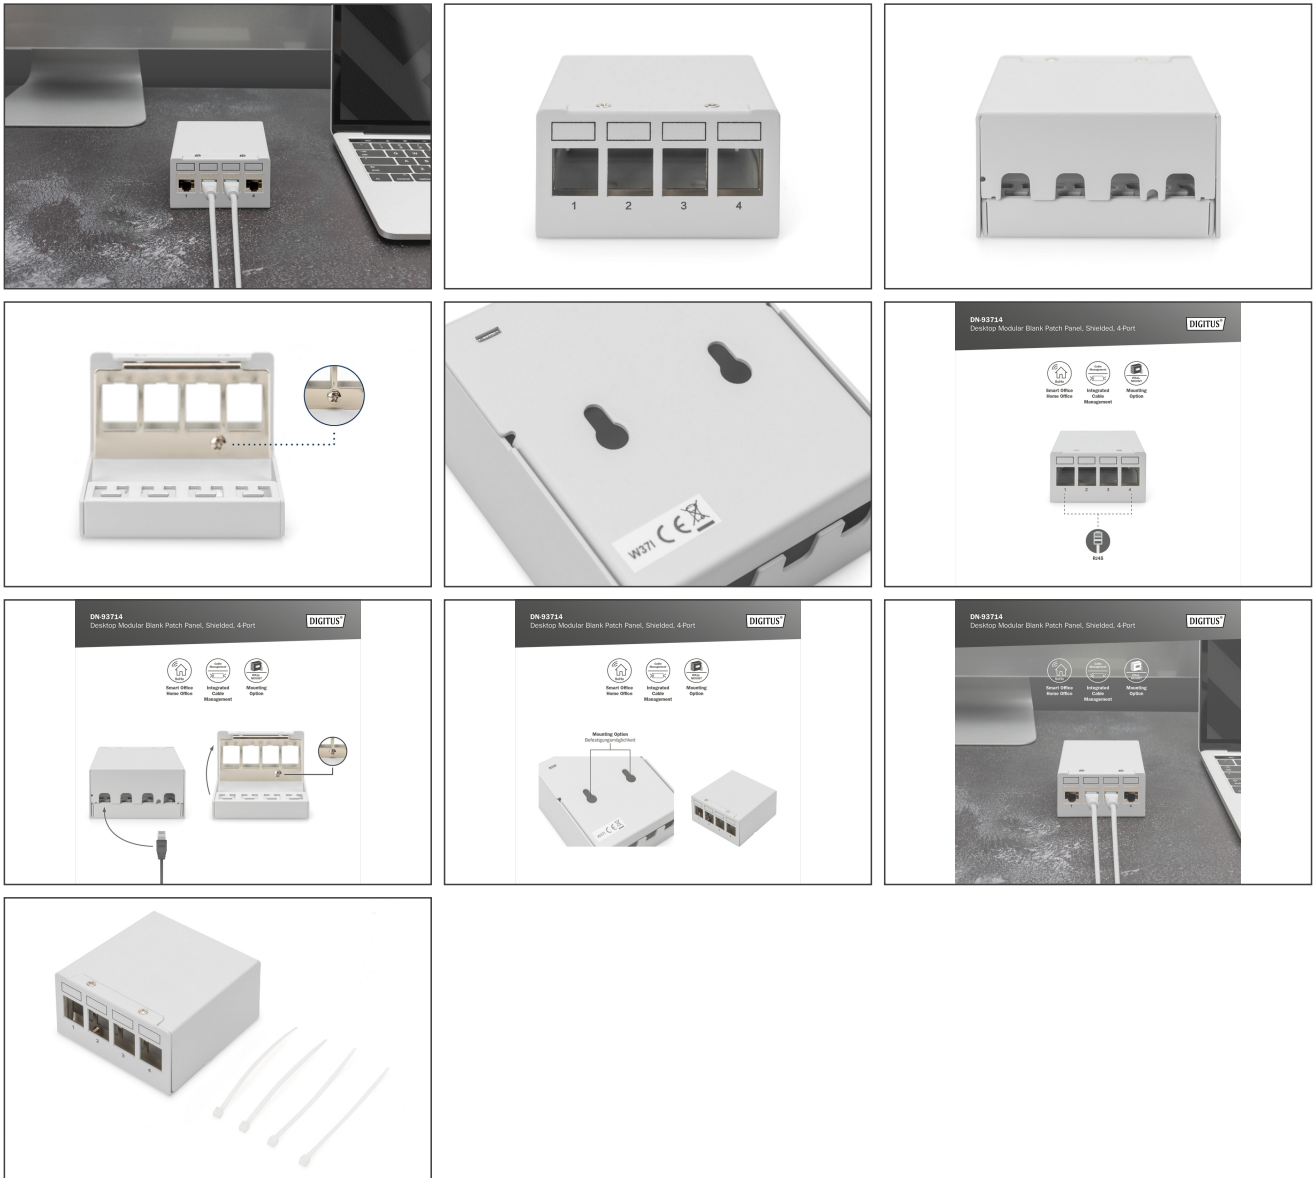

More images:

Safety notes

- Evite la carga antiestática al instalar el producto

EU responsible person

EU based economic operator ensuring the product complies with the required regulations.

ASSMANN Electronic GmbH
Auf dem Schüffel 3
Lüdenscheid, Germany
<https://www.assmann.com>
info@assmann.com