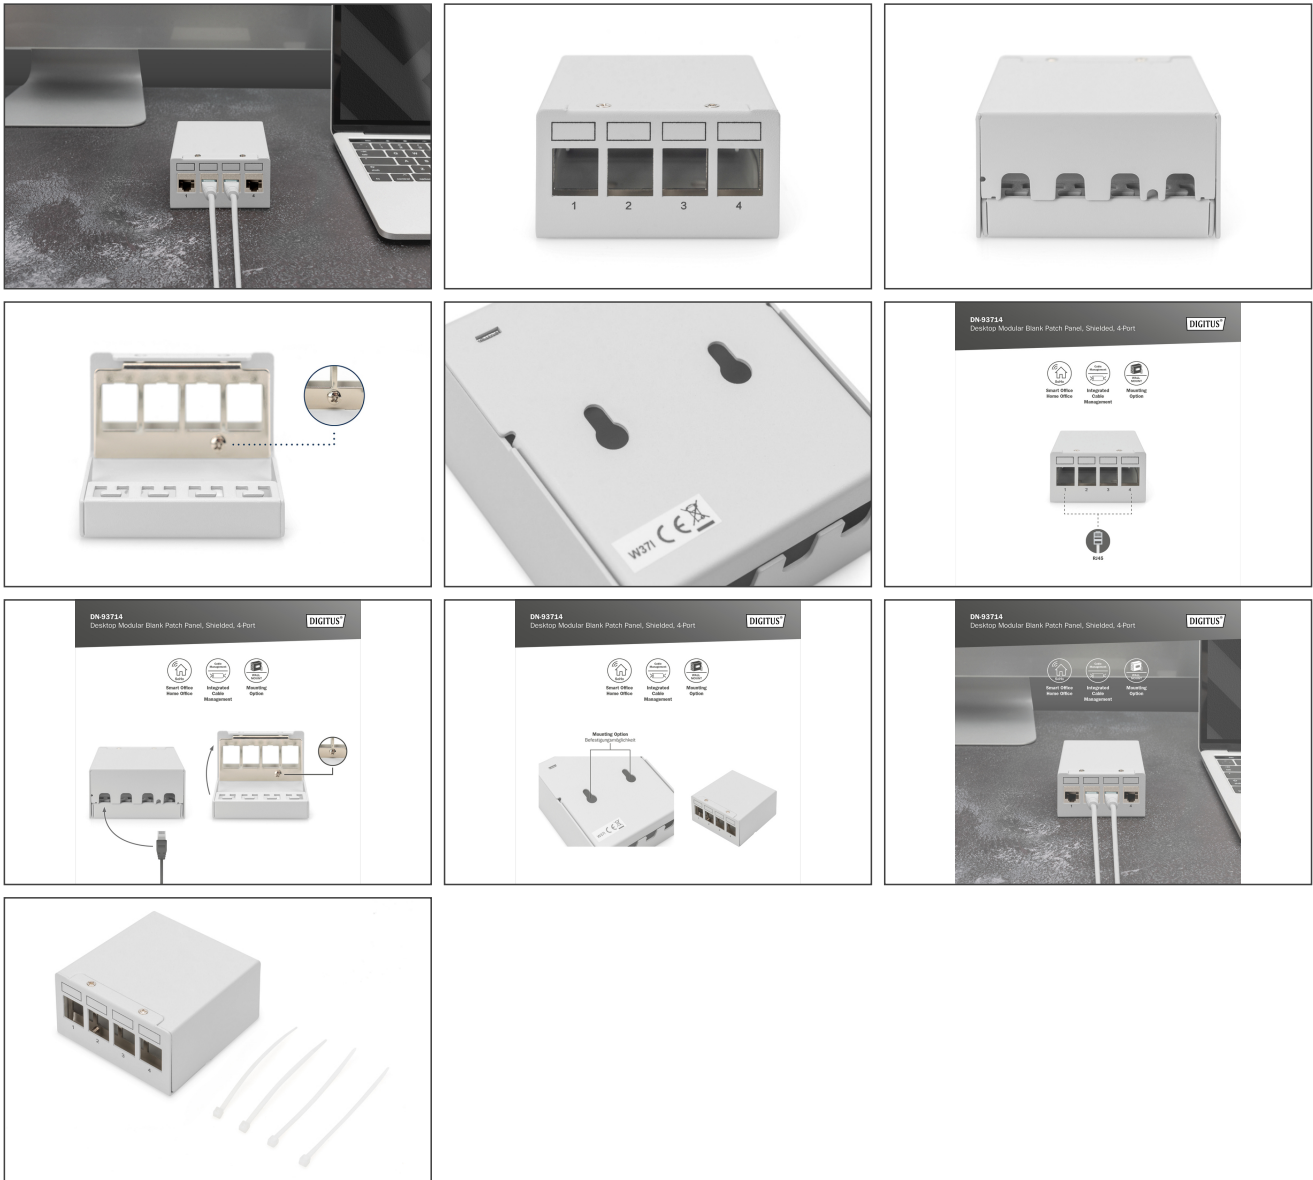

More images:

Safety notes

- Evite la carga antiestática al instalar el producto

EU responsible person

EU based economic operator ensuring the product complies with the required regulations.

ASSMANN Electronic GmbH
Auf dem Schüffel 3
Lüdenscheid, Germany
<https://www.assmann.com>
info@assmann.com