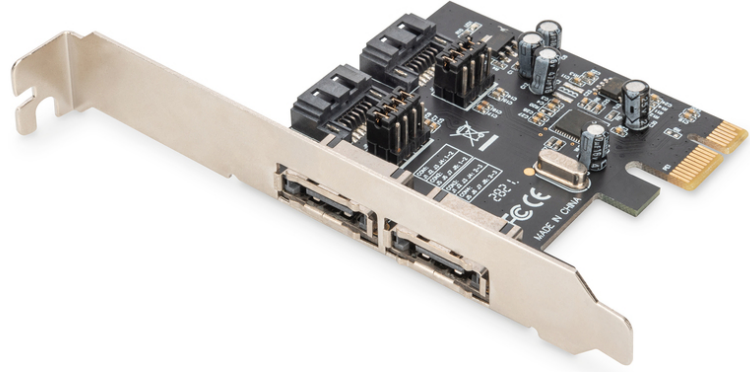

DIGITUS SATA III PCI Express kartı, 2 portlu

DS-30105

EAN 4016032484967

SATAIII PCIexpress Add-On kartı dah.:4xSATA/har.:2xeSATA,selectable, ASM1061

Digitus PCI Express SATA kartı, bilgisayar 2 dahili veya 2 harici SATA portuyla genişletir. Bu kart, SSD'ler, sabit sürücüler, DVD sürücüler, vb. gibi çeşitli cihazları bağlamak için kullanılabilir. Kart, 6 Gb/sn hızındaki en yeni ve en hızlı sabit diskler ile kullanım imkanı sağlar ve aynı zamanda eski 1,5 Gb/sn veya 3 Gb/sn SATA sürücülerle geriye dönük uyumluluk sağlar. Ayrıca, PCI Express 2.0 daha hızlı veri çıkışı için mevcut PCI Express veri yolunun bant genişliğini iki katına çıkarır. Her PCI Express 2.0 geçidi, 500 MB/sn'ye kadar veri hacmi sunar.

Bilgisayarınızı ATA Seri hızına yükseltmenin hızlı ve kolay seçeneği.

- 2 Portlu SATA 6,0 Gb/sn
- 2 Portlu eSATA 6,0 Gb/sn

- 1 x PCI Express Rev. 2.0
- Her biri bir ATA Uç cihaz serisi eşzamanlı bağlantısı için dört bağımsız ATA kanalı serisi
- Dahili Komut Sıralamayı (Native Command Queing, NCQ) destekler
- ECRC ve Gelişmiş Hata Raporlamayı (Advanced Error Reporting) destekler
- Aşağıdakileri destekler: Windows XP /Vista /Sunucu 2003 /Sunucu 2008, Windows 7, Windows 8, Windows 8.1, Windows 10 (32 / 64bit), Linux