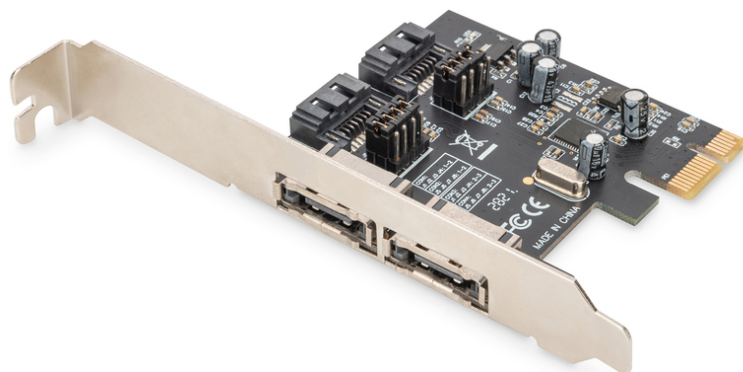

DIGITUS SATA III PCI Express kaart, 2-poorts

DS-30105
EAN 4016032484967

SATA III PCI Express Add-On kaart
int:4xSATA/ex:2xeSATA,selectable, ASM1061

De Digitus PCI Express SATA-kaart breidt de pc uit met 2 interne of 2 externe SATA-poorten. Aan deze kaart kunnen diverse apparaten worden aangesloten, zoals SSD's, harde schijven, dvd-sations, enz. Met deze kaart kunt u de nieuwste en snelste 6 Gbit/s harde schijven gebruiken, terwijl hij ook achterwaartse compatibiliteit is met oudere 1,5 Gbit/s of 3 Gbit/s SATA-stations. Bovendien verdubbelt PCI Express 2.0 de bandbreedte van de bestaande PCI Express bus voor een snellere gegevensdoorvoer. Elke PCI Express 2.0-Lane biedt een doorvoer tot 500 MB/s.

De snelle en eenvoudige manier om uw pc te upgraden naar Serial ATA snelheid.

- 2 poorten SATA 6,0 Gb/s

- 2 poorten eSATA 6,0 Gb/s
- 1 x PCI Express Rev. 2.0
- Vier onafhankelijke Serial ATA-kanalen, voor gelijktijdige aansluiting van telkens één Serial ATA-eindapparaat
- Ondersteunt Native Command Queuing (NCQ)
- Ondersteunt ECRC- en Advanced Error Reporting
- Ondersteunt: Windows XP /Vista /Server 2003 /Server 2008, Windows 7, Windows 8, Windows 8.1, Windows 10 (32 / 64bit), Linux