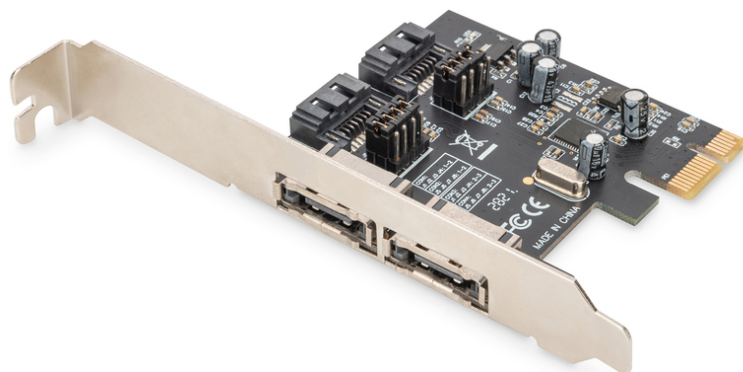

DIGITUS Scheda PCI Express SATA, 2 porte

DS-30105
EAN 4016032484967

Scheda SATAIII PCIexpress Add-On int:4xSATA/ex:2xeSATA, selectable, ASM1061

La scheda PCI Express SATA di Digitus potenzia il PC con 2 porte SATA interne o 2 esterne. A questa scheda è possibile collegare vari dispositivi come SSD, dischi rigidi, unità DVD e così via. La scheda consente di utilizzare le più recenti e veloci unità disco da 6 Gbit/s, garantendo al contempo la retrocompatibilità con le vecchie unità SATA da 1,5 Gbit/s o 3 Gbit/s. Inoltre, PCI Express 2.0 raddoppia la larghezza di banda del bus PCI Express esistente per una maggiore velocità di trasmissione dei dati. Ciascuna linea 2.0 PCI Express offre una velocità di trasmissione di fino a 500 MB/s.

Il modo semplice e veloce per aggiornare il PC alla velocità Serial ATA.

- 2 porte SATA 6,0 Gb/s
- 2 porte eSATA 6,0 Gb/s
- 1 x PCI Express Rev. 2.0
- Quattro canali Serial ATA indipendenti, per il collegamento simultaneo di un terminale Serial ATA ciascuno
- Supporta Native Command Queuing (NCQ)
- Supporta ECRC e Advanced Error Reporting
- Supporta: Windows XP /Vista /Server 2003 /Server 2008, Windows 7, Windows 8, Windows 8.1, Windows 10 (32 / 64bit), Linux