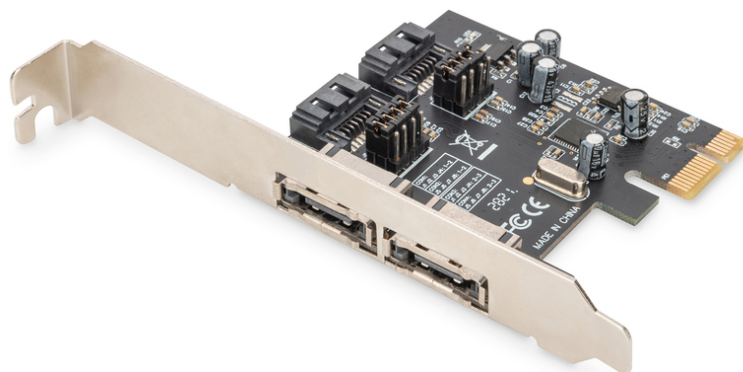

DIGITUS Tarjeta PCI Express SATA III, 2 puertos

DS-30105
EAN 4016032484967

Tarjeta Add-On PCI Express SATA III int: 4 SATA/ex: 2 eSATA, seleccionable, ASM1061

La tarjeta Digitus PCI Express SATA amplía el PC con 2 puertos SATA internos o 2 externos. En esta tarjeta se pueden conectar diferentes dispositivos, tales como SSD, discos duros, unidades de DVD, etc. La tarjeta permite el uso de los discos duros más recientes y rápidos con 6 Gbps y ofrece, a la vez, la retrocompatibilidad con unidades SATA más antiguas de 1,5 Gbit/s o 3 Gbit/s. Además, PCI Express 2.0 dobla el ancho de banda del bus PCI Express existente para un mayor caudal de datos. Cada pista PCI-Express 2.0 ofrece un rendimiento de hasta 500 MB/s.

La posibilidad rápida y sencilla para ampliar su PC a la velocidad Serial ATA.

- 2 puertos SATA 6,0 Gb/s

- 2 puertos eSATA 6,0 Gb/s
- 1 PCI Express Rev. 2.0
- Cuatro canales Serial ATA independientes para la conexión simultánea de un terminal Serial ATA en cada uno
- Compatible con Native Command Queuing (NCQ)
- Compatible con ECRC y Advanced Error Reporting
- Compatible con: Windows XP /Vista /Server 2003 /Server 2008, Windows 7, Windows 8, Windows 8.1, Windows 10 (32 / 64bit), Linux