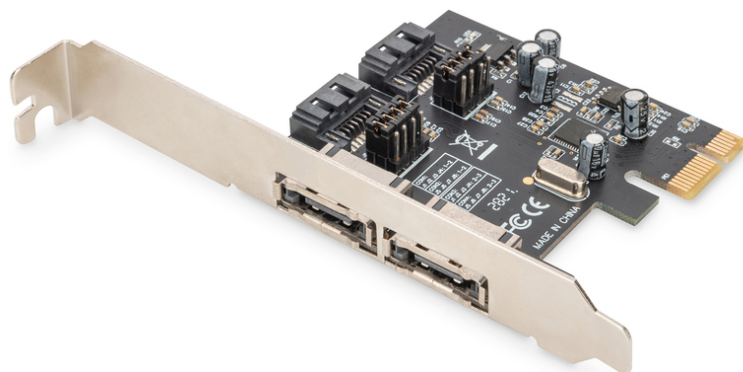

DIGITUS SATA III PCI Express Karte, 2-Port

DS-30105
EAN 4016032484967

SATAIII PCIexpress Add-On Karte
int:4xSATA/ex:2xeSATA,selectable, ASM1061

Die Digitus PCI Express SATA Karte erweitert den PC um 2 interne oder 2 externe SATA Ports. An dieser Karte können verschiedene Geräte wie z. B. SSDs, Festplatten, DVD-Laufwerke etc. angeschlossen werden. Die Karte ermöglicht die Verwendung der neuesten und schnellsten Festplatten mit 6 Gbit/s und bietet gleichzeitige Abwärtskompatibilität zu älteren SATA-Laufwerken mit 1,5 Gbit/s oder 3 Gbit/s. Außerdem verdoppelt PCI Express 2.0 die Bandbreite des vorhandenen PCI Express-Busses für einen schnelleren Datendurchsatz. Jede PCI Express 2.0-Lane bietet einen Durchsatz von bis zu 500 MB/s.

Die schnelle und einfache Möglichkeit, Ihren PC auf Serial ATA-Geschwindigkeit aufzurüsten.

- 2 Ports SATA 6,0 Gb/s

- 2 Ports eSATA 6,0 Gb/s
- 1 x PCI Express Rev. 2.0
- Vier unabhängige Serial ATA-Kanäle, zum gleichzeitigen Anschluss von je einem Serial ATA-Endgerät
- Unterstützt Native Command Queuing (NCQ)
- Unterstützt ECRC- und Advanced Error Reporting
- Unterstützt: Windows XP /Vista /Server 2003 /Server 2008, Windows 7, Windows 8, Windows 8.1, Windows 10 (32 / 64bit), Linux

Lieferumfang

- PCI Express Karte
- Low Profile Blende
- QIG

Logistische Daten						
	Anzahl (Stück)	Gewicht (kg)	Tiefe (cm)	Breite (cm)	Höhe (cm)	cm ³
Karton-VPE	40	5,60	30,50	37,50	28,50	32.596,90
Innen-VPE	1	0,14	0,00	0,00	0,00	0,00
Einzel-VPE	1	0,14	3,00	14,00	15,50	651,00
Netto einzeln ohne VP	1	0,04	1,80	6,60	12,00	0,00