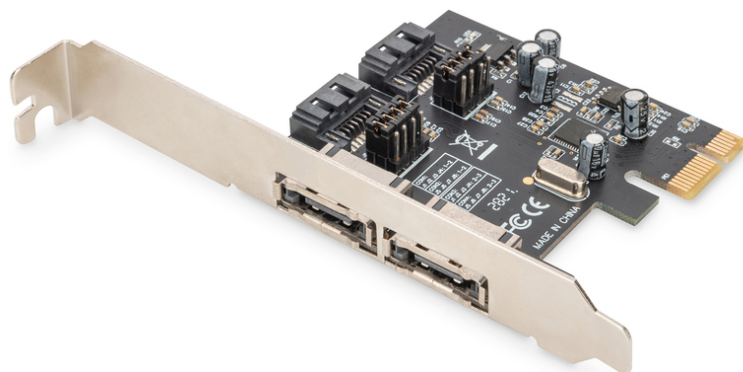

# DIGITUS SATA III PCI Express Karte, 2-Port

DS-30105  
EAN 4016032484967

**SATAIII PCIexpress Add-On Karte**  
**int:4xSATA/ex:2xeSATA,selectable, ASM1061**

Die Digitus PCI Express SATA Karte erweitert den PC um 2 interne oder 2 externe SATA Ports. An dieser Karte können verschiedene Geräte wie z. B. SSDs, Festplatten, DVD-Laufwerke etc. angeschlossen werden. Die Karte ermöglicht die Verwendung der neuesten und schnellsten Festplatten mit 6 Gbit/s und bietet gleichzeitige Abwärtskompatibilität zu älteren SATA-Laufwerken mit 1,5 Gbit/s oder 3 Gbit/s. Außerdem verdoppelt PCI Express 2.0 die Bandbreite des vorhandenen PCI Express-Busses für einen schnelleren Datendurchsatz. Jede PCI Express 2.0-Lane bietet einen Durchsatz von bis zu 500 MB/s.

**Die schnelle und einfache Möglichkeit, Ihren PC auf Serial ATA-Geschwindigkeit aufzurüsten.**

- 2 Ports SATA 6,0 Gb/s

- 2 Ports eSATA 6,0 Gb/s
- 1 x PCI Express Rev. 2.0
- Vier unabhängige Serial ATA-Kanäle, zum gleichzeitigen Anschluss von je einem Serial ATA-Endgerät
- Unterstützt Native Command Queuing (NCQ)
- Unterstützt ECRC- und Advanced Error Reporting
- Unterstützt: Windows XP /Vista /Server 2003 /Server 2008, Windows 7, Windows 8, Windows 8.1, Windows 10 (32 / 64bit), Linux

**Lieferumfang**

- PCI Express Karte
- Low Profile Blende
- QIG

Logistische Daten						
	Anzahl (Stück)	Gewicht (kg)	Tiefe (cm)	Breite (cm)	Höhe (cm)	cm <sup>3</sup>
Karton-VPE	40	5,60	30,50	37,50	28,50	32.596,90
Innen-VPE	1	0,14	0,00	0,00	0,00	0,00
Einzel-VPE	1	0,14	3,00	14,00	15,50	651,00
Netto einzeln ohne VP	1	0,04	1,80	6,60	12,00	0,00