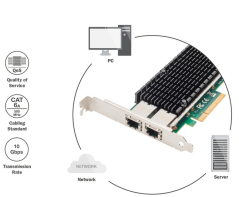

DN-10283
10 Gbps Dual Port Ethernet Server Adapter