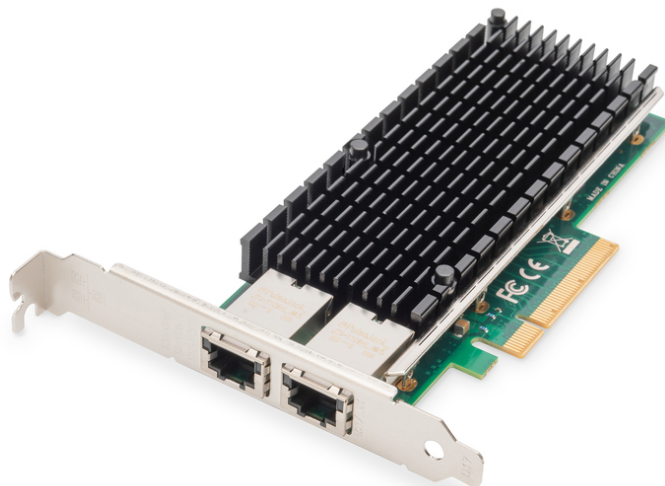

DIGITUS 10Gbps Dual Port Ethernet serveradapter

DN-10163
EAN 4016032484950

10Gbps Dual Port Ethernet servernetwerkadapter PCIe X8, Intel X540 BT2

DN-10163 is een PCI-e 10Gbps Dual RJ45 Port Ethernet netwerkkaart op basis van de INTEL X540 chipset, die door veel aanbieders wordt gebruikt als éénchipoplossing voor LAN on Motherboard (LOM), om 10 Gigabit Ethernet (10GbE) op de nieuwste serverplatforms te bieden. De 10GBASE-T netwerkadapter maakt de migratie naar 10GbE eenvoudiger en biedt iSCSI, FCoE, virtualisatie en flexibele poortpartitionering.

10Gbps Dual Port Ethernet serveradapter, incl. high & low profile brackets

- Standaard CAT6a-bekabeling met RJ45-stekkers
- Achterwaartse compatibiliteit met bestaande 1000Base-T-netwerken maakt de overgang naar 10GbE eenvoudiger
- Flexibele I/O-virtualisatie voor poortpartitionering en Quality of Service (QoS) van maximaal 64 virtuele poorten
- Uniform netwerk met LAN, iSCSI en FCoE in een kosteneffectieve CNA
- De eerste Dual-Port-10GBase-T-adapter in de branche die een single-chip-oplossing met geïntegreerde MAC + PHY biedt
- Betrouwbare en beproefde 10 Gigabit Ethernet-technologie van Intel Corporation
- Netwerk-/transportprotocol: TCP/IP, UDP/IP, IPSec, iSCS