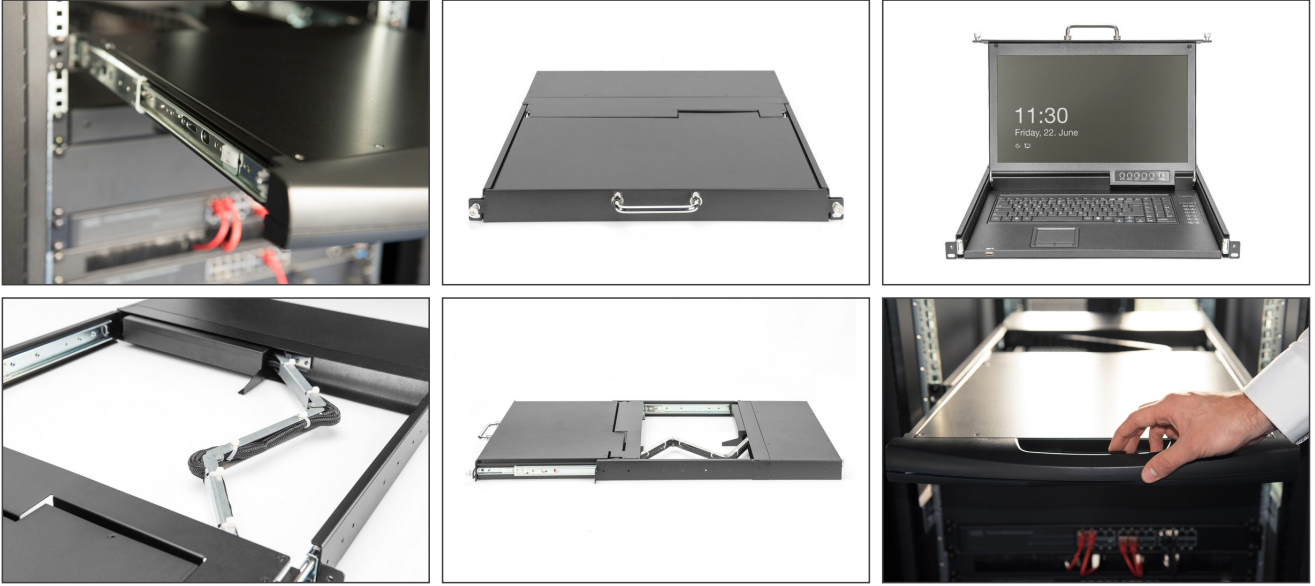

More images:

Safety notes

- Bu ürün sadece iç mekanlarda kullanılmak üzere tasarlanmıştır.
- Tüm talimatları okuyun.
- Cihaz üzerindeki tüm uyarılara ve talimatlara uyun.
- Bu cihazı dengesiz bir yüzeye (el arabası, sehpa, masa vb.) yerleştirmeyin.
- Bu cihaz düşerse, ciddi hasara neden olabilir.
- Bu cihazı su yakınında kullanmayın.
- Bu cihazı bir radyatörün yakınına veya üstüne yerleştirmeyin.
- Muhafaza, ısı dağıtımı ve havalandırma için açıklıklarla donatılmıştır. Çalışma sırasında aşırı ısınmayı önlemek için havalandırma açıklıkları engellenmemeli veya kapatılmamalıdır.
- Cihazı yumuşak bir yüzeye (örn. yatak, kanepa, battaniye, vb.) yerleştirmeyin. Bu havalandırmayı engelleyecektir.
- Yeterli havalandırma garanti edilmiyorsa, cihaz kapalı bir ortama monte edilmemelidir.
- Cihazın üzerine herhangi bir sıvı püskürtmeyin.
- Temizlemeden önce elektrik fişini çekin. Herhangi bir sıvı veya köpük temizleyici kullanmayın.
- Cihazı nemli bir bezle temizleyin.
- Cihazı, tip etiketindeki güç kaynağına göre bağlayın.
- Bu cihaz 100 V - 230 V gerilimli IT dağıtım sistemi için tasarlanmıştır.
- Cihazın hasar görmesini önlemek için, tüm cihazların uygun şekilde topraklanması önemlidir.
- Şebeke kablosunun üzerine herhangi bir nesne koymayın ve takılma tehlikelerini önleyecek şekilde döşeyin.
- Cihaz için bir uzatma kablosu kullanılıyorsa, kabloyu kullanan tüm ürünlerin toplam kapasitesinin mevcut yükü aşmadığından emin olun.
- Prize bağlı tüm ürünlerin toplam akımının 15 A'yı aşmadığından emin olun.
- Sisteminizi ani, geçici ve düşük güçten korumak için bir aşırı gerilim koruyucu, bir regülatör veya bir kesintisiz güç kaynağı (UPS) kullanın.
- Sistem kablosunu ve şebeke kablosunu düzgün bir şekilde sabitleyin ve kabloya herhangi bir nesnenin basmadığından emin olun.
- Gövdedeki açıklıklardan cihazın içine herhangi bir nesne sokmayın. Yangına veya elektrik çarpmasına yol açabilecek kısa devre riski vardır.
- Cihazı kendiniz tamir etmeye çalışmayın. Her zaman yetkili bir müşteri hizmetleri merkezine başvurun.
- Aşağıdaki durumlardan biri meydana gelirse, cihazın fişini çekin ve onarım için yetkili bir servis merkezine gönderin
- Şebeke kablosu veya fişi hasarlı veya aşınmış;
- Cihazın içine sıvı girmiştir;
- Cihaz yağmura veya suya maruz kalmıştır;
- Cihaz düşürülmüş veya muhafazası hasar görmüştür;
- Cihazın işlevi açıkça değişmiştir;
- Cihaz, kullanım kılavuzunda açıklandığı gibi çalıştırılmaz.

EU responsible person

EU based economic operator ensuring the product complies with the required regulations.

ASSMANN Electronic GmbH
Auf dem Schüffel 3
Lüdenscheid, Germany
<https://www.assmann.com>
info@assmann.com