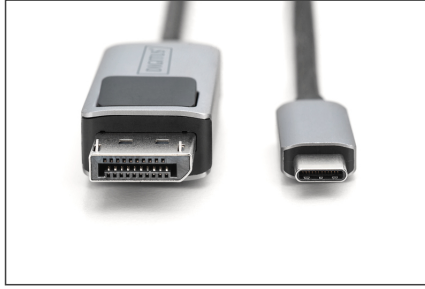

More images:

Safety notes

- Kabloyu takarken ve çıkarırken, sadece fişi tutun ve kabloyu doğrudan çekmeyin.
- Kablolar keskin bir şekilde kıvrılmamalı veya dar açılarla bükülmemelidir, çünkü bu iç tellere zarar verebilir ve arızalara yol açabilir.
- Yalıtıma ve kablo içindeki tellere zarar verebileceğinden, kabloların gerilme yükü altında olmadığından emin olun.
- Kabloların mekanik olarak kolayca hasar görebilecekleri alanlara döşenmediğinden emin olun.
- Kablolar aşırı yüksek veya çok düşük sıcaklıkların olduğu ortamlarda kullanılmamalıdır. Kablonun maksimum çalışma sıcaklığı ile ilgili ürün bilgilerine dikkat edin
- Kablolarda çatlak, bükülme veya aşınma belirtileri gibi görünür hasarlar olup olmadığını düzenli olarak kontrol edin. Arızaları, kısa devreleri ve hatta elektrik çarpmalarını önlemek için arızalı kablolar derhal değiştirilmelidir.

EU responsible person

EU based economic operator ensuring the product complies with the required regulations.

ASSMANN Electronic GmbH
Auf dem Schüffel 3
Lüdenscheid, Germany
<https://www.assmann.com>
info@assmann.com