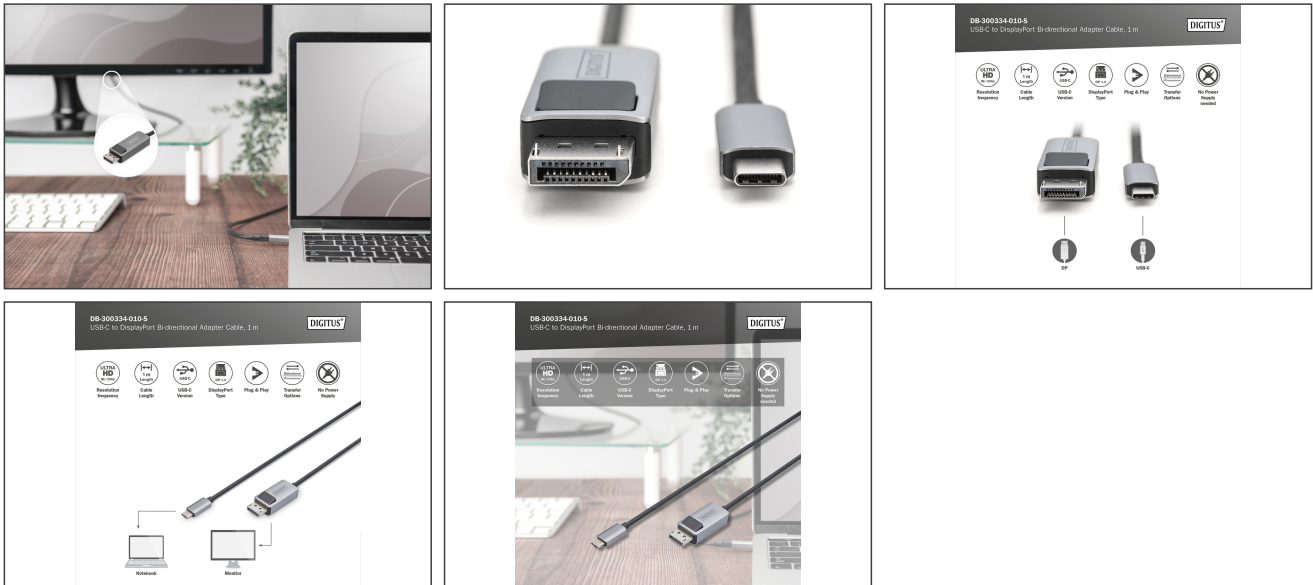

More images:

Safety notes

- När du ansluter och kopplar ur kabeln ska du bara ta tag i kontakten och inte dra direkt i kabeln.
- Kablar får inte knäckas skarpt eller böjas i snäva vinklar, eftersom detta kan skada de inre ledningarna och leda till fel.
- Se till att kablarna inte utsätts för dragbelastning, eftersom detta kan skada isoleringen och ledarna inuti kabeln.
- Se till att kablarna inte förläggs på ställen där de lätt kan skadas mekaniskt.
- Kablar bör inte användas i miljöer med extremt höga eller mycket låga temperaturer. Var uppmärksam på produktinformationen om kabelns maximala driftstemperatur
- Kontrollera kablarna regelbundet med avseende på synliga skador, t.ex. sprickor, veck eller tecken på slitage. Defekta kablar ska bytas ut omedelbart för att undvika fel, kortslutningar eller till och med elektriska stötar.

EU responsible person

EU based economic operator ensuring the product complies with the required regulations.

ASSMANN Electronic GmbH
Auf dem Schüffel 3
Lüdenscheid, Germany
<https://www.assmann.com>
info@assmann.com