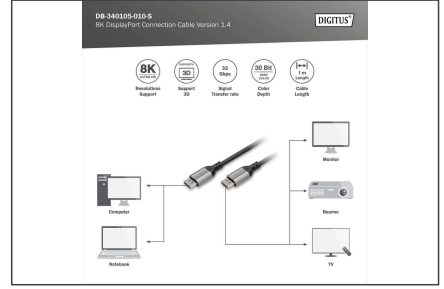

More images:

Safety notes

- Kabloyu takarken ve çıkarırken, sadece fişi tutun ve kabloyu doğrudan çekmeyin.
- Kablolar keskin bir şekilde kıvrılmamalı veya dar açılarla bükülmemelidir, çünkü bu iç tellere zarar verebilir ve arızalara yol açabilir.
- Yalıtıma ve kablo içindeki tellere zarar verebileceğinden, kabloların gerilme yükü altında olmadığından emin olun.
- Kabloların mekanik olarak kolayca hasar görebilecekleri alanlara düşenmediğinden emin olun.
- Kablolar aşırı yüksek veya çok düşük sıcaklıkların olduğu ortamlarda kullanılmamalıdır. Kablonun maksimum çalışma sıcaklığı ile ilgili ürün bilgilerine dikkat edin.
- Kablolarda çatlak, bükülme veya aşınma belirtileri gibi görünür hasarlar olup olmadığını düzenli olarak kontrol edin. Arızaları, kısa devreleri ve hatta elektrik çarpmalarını önlemek için kusurlu kablolar derhal değiştirilmelidir.

EU responsible person

EU based economic operator ensuring the product complies with the required regulations.

ASSMANN Electronic GmbH
Auf dem Schüffel 3
Lüdenscheid, Germany
<https://www.assmann.com>
info@assmann.com