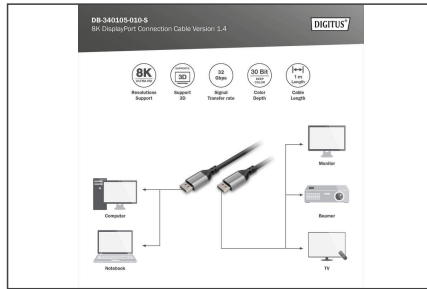

More images:

Safety notes

- Pak bij het aansluiten en loskoppelen van de kabel alleen de stekker vast en trek niet rechtstreeks aan de kabel.
- Kabels mogen niet te veel geknikt of gebogen worden, omdat dit de binnenste draden kan beschadigen en tot storingen kan leiden.
- Zorg ervoor dat de kabels niet onder spanning staan, omdat dit de isolatie en de draden in de kabel kan beschadigen.
- Zorg ervoor dat kabels niet op plaatsen worden gelegd waar ze gemakkelijk mechanisch beschadigd kunnen worden.
- Kabels mogen niet worden gebruikt in omgevingen met extreem hoge of zeer lage temperaturen. Let op de productinformatie over de maximale bedrijfstemperatuur van de kabel.
- Controleer kabels regelmatig op zichtbare schade zoals scheuren, knikken of tekenen van slijtage. Defecte kabels moeten onmiddellijk worden vervangen om storingen, kortsluiting of zelfs elektrische schokken te voorkomen.

EU responsible person

EU based economic operator ensuring the product complies with the required regulations.

ASSMANN Electronic GmbH
Auf dem Schüffel 3
Lüdenscheid, Germany
<https://www.assmann.com>
info@assmann.com