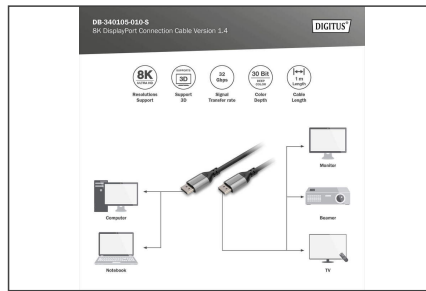

More images:

Safety notes

- Quando si collega e scollega il cavo, afferrare solo la spina e non tirare direttamente il cavo.
- I cavi non devono essere attorcigliati in modo brusco o piegati ad angolo retto, poiché ciò può danneggiare i fili interni e causare guasti.
- Assicurarsi che i cavi non siano sottoposti a carichi di trazione, che possono danneggiare l'isolamento e i fili all'interno del cavo.
- Assicurarsi che i cavi non vengano posati in aree in cui possono essere facilmente danneggiati meccanicamente.
- I cavi non devono essere utilizzati in ambienti con temperature estremamente elevate o molto basse. Prestare attenzione alle informazioni sul prodotto relative alla temperatura massima di esercizio del cavo.
- Controllare regolarmente che i cavi non presentino danni visibili, come crepe, pieghe o segni di usura. I cavi difettosi devono essere sostituiti immediatamente per evitare guasti, cortocircuiti o addirittura scosse elettriche.

EU responsible person

EU based economic operator ensuring the product complies with the required regulations.

ASSMANN Electronic GmbH
Auf dem Schüffel 3
Lüdenscheid, Germany
<https://www.assmann.com>
info@assmann.com