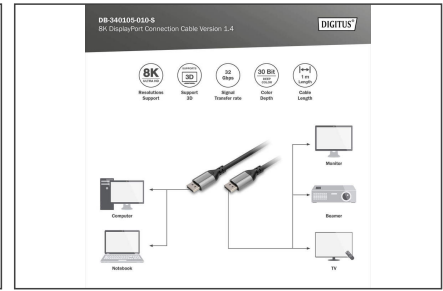

More images:

Safety notes

- Quando si collega e scollega il cavo, afferrare solo la spina e non tirare direttamente il cavo.
- I cavi non devono essere attorcigliati in modo brusco o piegati ad angolo retto, poiché ciò può danneggiare i fili interni e causare guasti.
- Assicurarsi che i cavi non siano sottoposti a carichi di trazione, che possono danneggiare l'isolamento e i fili all'interno del cavo.
- Assicurarsi che i cavi non vengano posati in aree in cui possono essere facilmente danneggiati meccanicamente.
- I cavi non devono essere utilizzati in ambienti con temperature estremamente elevate o molto basse. Prestare attenzione alle informazioni sul prodotto relative alla temperatura massima di esercizio del cavo.
- Controllare regolarmente che i cavi non presentino danni visibili, come crepe, pieghe o segni di usura. I cavi difettosi devono essere sostituiti immediatamente per evitare guasti, cortocircuiti o addirittura scosse elettriche.

EU responsible person

EU based economic operator ensuring the product complies with the required regulations.

ASSMANN Electronic GmbH
Auf dem Schüffel 3
Lüdenscheid, Germany
<https://www.assmann.com>
info@assmann.com