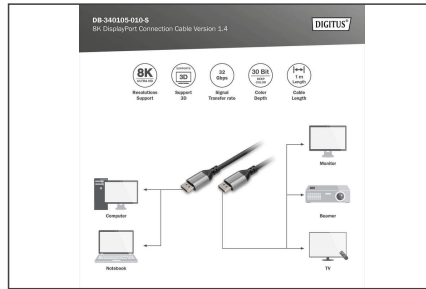

More images:

Safety notes

- Al enchufar y desenchufar el cable, sujete sólo el enchufe y no tire directamente del cable.
- Los cables no deben doblarse bruscamente ni formar ángulos cerrados, ya que esto puede dañar los hilos internos y provocar averías.
- Asegúrese de que los cables no estén sometidos a tracción, ya que esto puede dañar el aislamiento y los hilos del interior del cable.
- Asegúrese de que los cables no se tienden en zonas donde puedan dañarse fácilmente de forma mecánica.
- Los cables no deben utilizarse en entornos con temperaturas extremadamente altas o muy bajas. Preste atención a la información del producto sobre la temperatura máxima de funcionamiento del cable
- Compruebe regularmente si los cables presentan daños visibles, como grietas, dobleces o signos de desgaste. Los cables defectuosos deben sustituirse inmediatamente para evitar averías, cortocircuitos o incluso descargas eléctricas.

EU responsible person

EU based economic operator ensuring the product complies with the required regulations.

ASSMANN Electronic GmbH
Auf dem Schüffel 3
Lüdenscheid, Germany
<https://www.assmann.com>
info@assmann.com