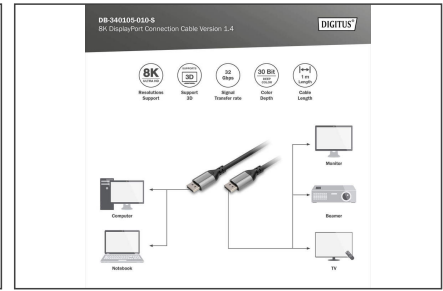

More images:

Safety notes

- Al enchufar y desenchufar el cable, sujete sólo el enchufe y no tire directamente del cable.
- Los cables no deben doblarse bruscamente ni formar ángulos cerrados, ya que esto puede dañar los hilos internos y provocar averías.
- Asegúrese de que los cables no estén sometidos a tracción, ya que esto puede dañar el aislamiento y los hilos del interior del cable.
- Asegúrese de que los cables no se tienden en zonas donde puedan dañarse fácilmente de forma mecánica.
- Los cables no deben utilizarse en entornos con temperaturas extremadamente altas o muy bajas. Preste atención a la información del producto sobre la temperatura máxima de funcionamiento del cable
- Compruebe regularmente si los cables presentan daños visibles, como grietas, dobleces o signos de desgaste. Los cables defectuosos deben sustituirse inmediatamente para evitar averías, cortocircuitos o incluso descargas eléctricas.

EU responsible person

EU based economic operator ensuring the product complies with the required regulations.

ASSMANN Electronic GmbH
Auf dem Schüffel 3
Lüdenscheid, Germany
<https://www.assmann.com>
info@assmann.com