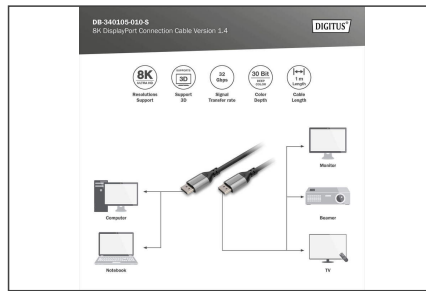

Weitere Anwendungsbilder:

Sicherheitshinweise

- Beim Ein- und Ausstecken fassen Sie Kabel ausschließlich am Stecker und ziehen nicht direkt am Kabel.
- Kabel dürfen nicht scharf geknickt oder in engen Winkeln gebogen werden, da dies die inneren Drähte beschädigen und zu Ausfällen führen kann.
- Achten Sie darauf, dass die Kabel nicht unter Zugbelastung stehen, da dies die Isolierung und die Leitungen im Inneren des Kabels beschädigen kann.
- Stellen Sie sicher, dass Kabel nicht in Bereichen verlegt werden, in denen sie leicht mechanisch beschädigt werden können.
- Kabel sollten nicht in Umgebungen mit extrem hohen oder sehr niedrigen Temperaturen eingesetzt werden. Achten Sie auf die Produktangaben zur maximalen Betriebstemperatur des Kabels
- Überprüfen Sie Kabel regelmäßig auf sichtbare Schäden wie Risse, Knicke oder Anzeichen von Abnutzung. Defekte Kabel sollten sofort ausgetauscht werden, um Ausfälle, Kurzschlüsse oder sogar Stromschläge zu vermeiden.

Verantwortliche Person für die EU

In der EU ansässiger Wirtschaftsbeteiligter, der sicherstellt, dass das Produkt den erforderlichen Vorschriften entspricht.

ASSMANN Electronic GmbH
Auf dem Schüffel 3
Lüdenscheid, Germany
<https://www.assmann.com>
info@assmann.com