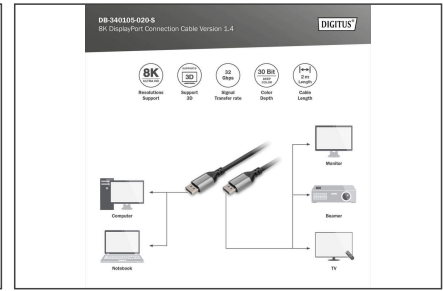

More images:

Safety notes

- Pak bij het aansluiten en loskoppelen van de kabel alleen de stekker vast en trek niet rechtstreeks aan de kabel.
- Kabels mogen niet te veel geknikt of gebogen worden, omdat dit de binnenste draden kan beschadigen en tot storingen kan leiden.
- Zorg ervoor dat de kabels niet onder spanning staan, omdat dit de isolatie en de draden in de kabel kan beschadigen.
- Zorg ervoor dat kabels niet op plaatsen worden gelegd waar ze gemakkelijk mechanisch beschadigd kunnen worden.
- Kabels mogen niet worden gebruikt in omgevingen met extreem hoge of zeer lage temperaturen. Let op de productinformatie over de maximale bedrijfstemperatuur van de kabel.
- Controleer kabels regelmatig op zichtbare schade zoals scheuren, knikken of tekenen van slijtage. Defecte kabels moeten onmiddellijk worden vervangen om storingen, kortsluiting of zelfs elektrische schokken te voorkomen.

EU responsible person

EU based economic operator ensuring the product complies with the required regulations.

ASSMANN Electronic GmbH
Auf dem Schüffel 3
Lüdenscheid, Germany
<https://www.assmann.com>
info@assmann.com