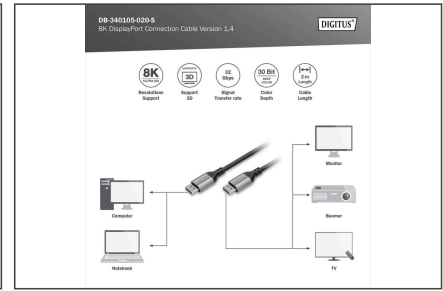

More images:

Safety notes

- Quando si collega e scollega il cavo, afferrare solo la spina e non tirare direttamente il cavo.
- I cavi non devono essere attorcigliati in modo brusco o piegati ad angolo retto, poiché ciò può danneggiare i fili interni e causare guasti.
- Assicurarsi che i cavi non siano sottoposti a carichi di trazione, che possono danneggiare l'isolamento e i fili all'interno del cavo.
- Assicurarsi che i cavi non vengano posati in aree in cui possono essere facilmente danneggiati meccanicamente.
- I cavi non devono essere utilizzati in ambienti con temperature estremamente elevate o molto basse. Prestare attenzione alle informazioni sul prodotto relative alla temperatura massima di esercizio del cavo.
- Controllare regolarmente che i cavi non presentino danni visibili, come crepe, pieghe o segni di usura. I cavi difettosi devono essere sostituiti immediatamente per evitare guasti, cortocircuiti o addirittura scosse elettriche.

EU responsible person

EU based economic operator ensuring the product complies with the required regulations.

ASSMANN Electronic GmbH
Auf dem Schüffel 3
Lüdenscheid, Germany
<https://www.assmann.com>
info@assmann.com