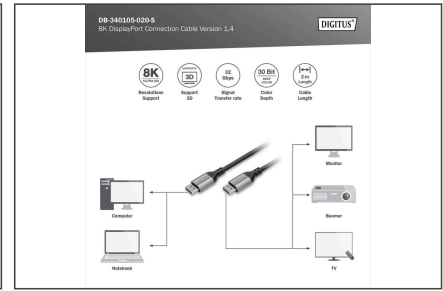

More images:

Safety notes

- Lors du branchement et du débranchement, saisissez le câble exclusivement par la fiche et ne tirez pas directement sur le câble.
- Les câbles ne doivent pas être pliés brusquement ou à des angles serrés, car cela peut endommager les fils internes et entraîner des pannes.
- Veillez à ce que les câbles ne soient pas soumis à une traction, car cela pourrait endommager l'isolation et les fils à l'intérieur du câble.
- Veillez à ce que les câbles ne soient pas placés dans des zones où ils peuvent facilement être endommagés mécaniquement.
- Les câbles ne doivent pas être utilisés dans des environnements où les températures sont extrêmement élevées ou très basses. Veillez à respecter les indications du produit concernant la température maximale de fonctionnement du câble.
- Vérifiez régulièrement que les câbles ne présentent pas de dommages visibles tels que des fissures, des plis ou des signes d'usure. Les câbles défectueux doivent être remplacés immédiatement afin d'éviter les pannes, les courts-circuits ou même les électrocutions.

EU responsible person

EU based economic operator ensuring the product complies with the required regulations.

ASSMANN Electronic GmbH
Auf dem Schüffel 3
Lüdenscheid, Germany
<https://www.assmann.com>
info@assmann.com