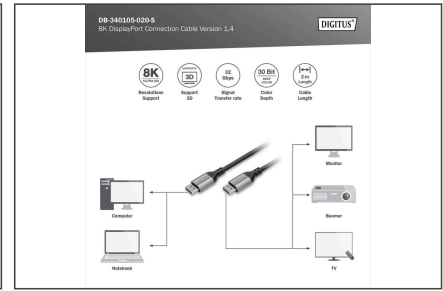

More images:

Safety notes

- Al enchufar y desenchufar el cable, sujete sólo el enchufe y no tire directamente del cable.
- Los cables no deben doblarse bruscamente ni formar ángulos cerrados, ya que esto puede dañar los hilos internos y provocar averías.
- Asegúrese de que los cables no estén sometidos a tracción, ya que esto puede dañar el aislamiento y los hilos del interior del cable.
- Asegúrese de que los cables no se tienden en zonas donde puedan dañarse fácilmente de forma mecánica.
- Los cables no deben utilizarse en entornos con temperaturas extremadamente altas o muy bajas. Preste atención a la información del producto sobre la temperatura máxima de funcionamiento del cable
- Compruebe regularmente si los cables presentan daños visibles, como grietas, dobleces o signos de desgaste. Los cables defectuosos deben sustituirse inmediatamente para evitar averías, cortocircuitos o incluso descargas eléctricas.

EU responsible person

EU based economic operator ensuring the product complies with the required regulations.

ASSMANN Electronic GmbH
Auf dem Schüffel 3
Lüdenscheid, Germany
<https://www.assmann.com>
info@assmann.com