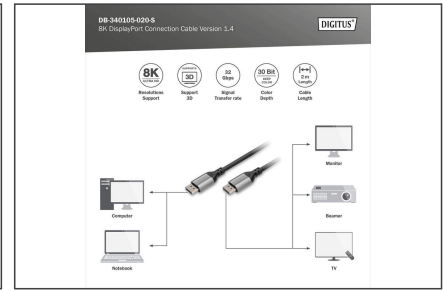

Weitere Anwendungsbilder:

Sicherheitshinweise

- Beim Ein- und Ausstecken fassen Sie Kabel ausschließlich am Stecker und ziehen nicht direkt am Kabel.
- Kabel dürfen nicht scharf geknickt oder in engen Winkeln gebogen werden, da dies die inneren Drähte beschädigen und zu Ausfällen führen kann.
- Achten Sie darauf, dass die Kabel nicht unter Zugbelastung stehen, da dies die Isolierung und die Leitungen im Inneren des Kabels beschädigen kann.
- Stellen Sie sicher, dass Kabel nicht in Bereichen verlegt werden, in denen sie leicht mechanisch beschädigt werden können.
- Kabel sollten nicht in Umgebungen mit extrem hohen oder sehr niedrigen Temperaturen eingesetzt werden. Achten Sie auf die Produktangaben zur maximalen Betriebstemperatur des Kabels
- Überprüfen Sie Kabel regelmäßig auf sichtbare Schäden wie Risse, Knicke oder Anzeichen von Abnutzung. Defekte Kabel sollten sofort ausgetauscht werden, um Ausfälle, Kurzschlüsse oder sogar Stromschläge zu vermeiden.

Verantwortliche Person für die EU

In der EU ansässiger Wirtschaftsbeteiligter, der sicherstellt, dass das Produkt den erforderlichen Vorschriften entspricht.

ASSMANN Electronic GmbH
Auf dem Schüffel 3
Lüdenscheid, Germany
<https://www.assmann.com>
info@assmann.com